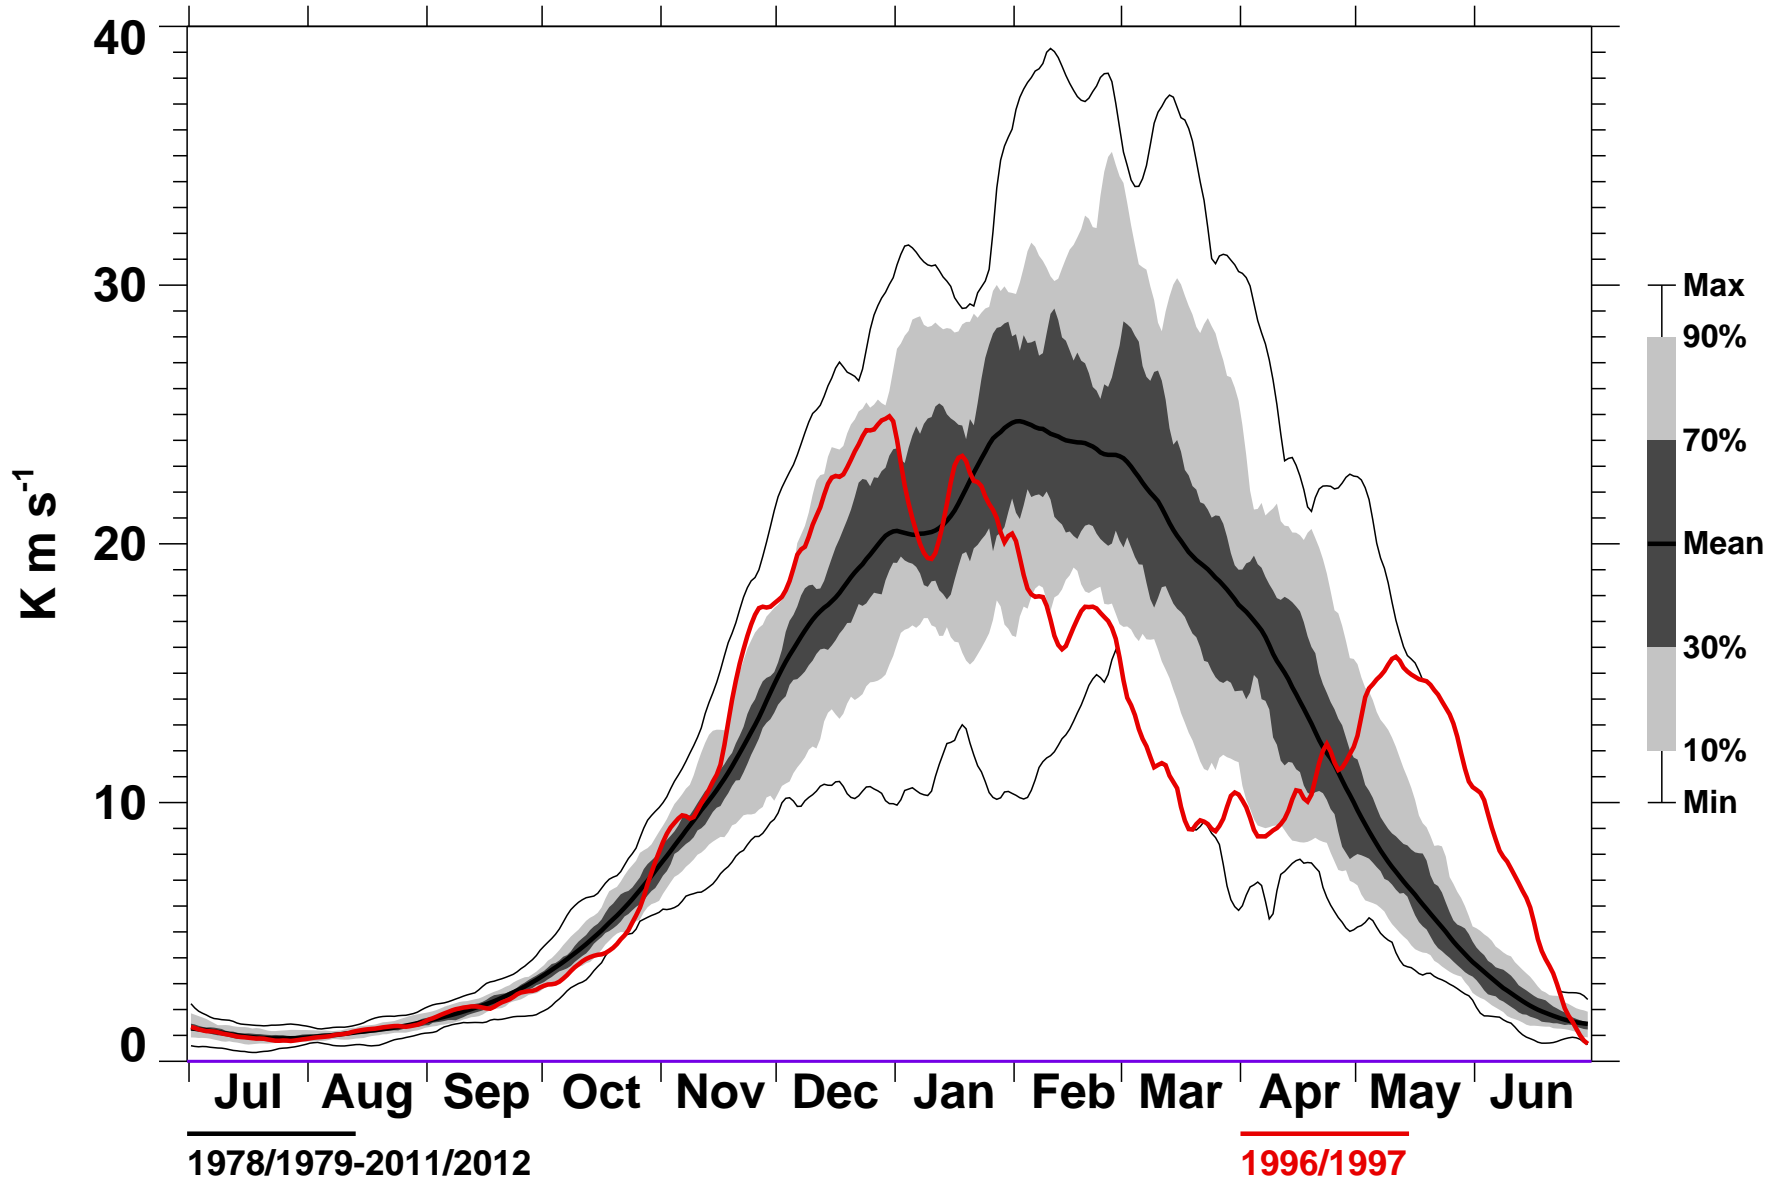

# 45-Day Mean 45-75°N Heat Flux 70 hPa MERRA

P. Newman (NASA), E. Nash (SSAI), S. Pawson (NASA)