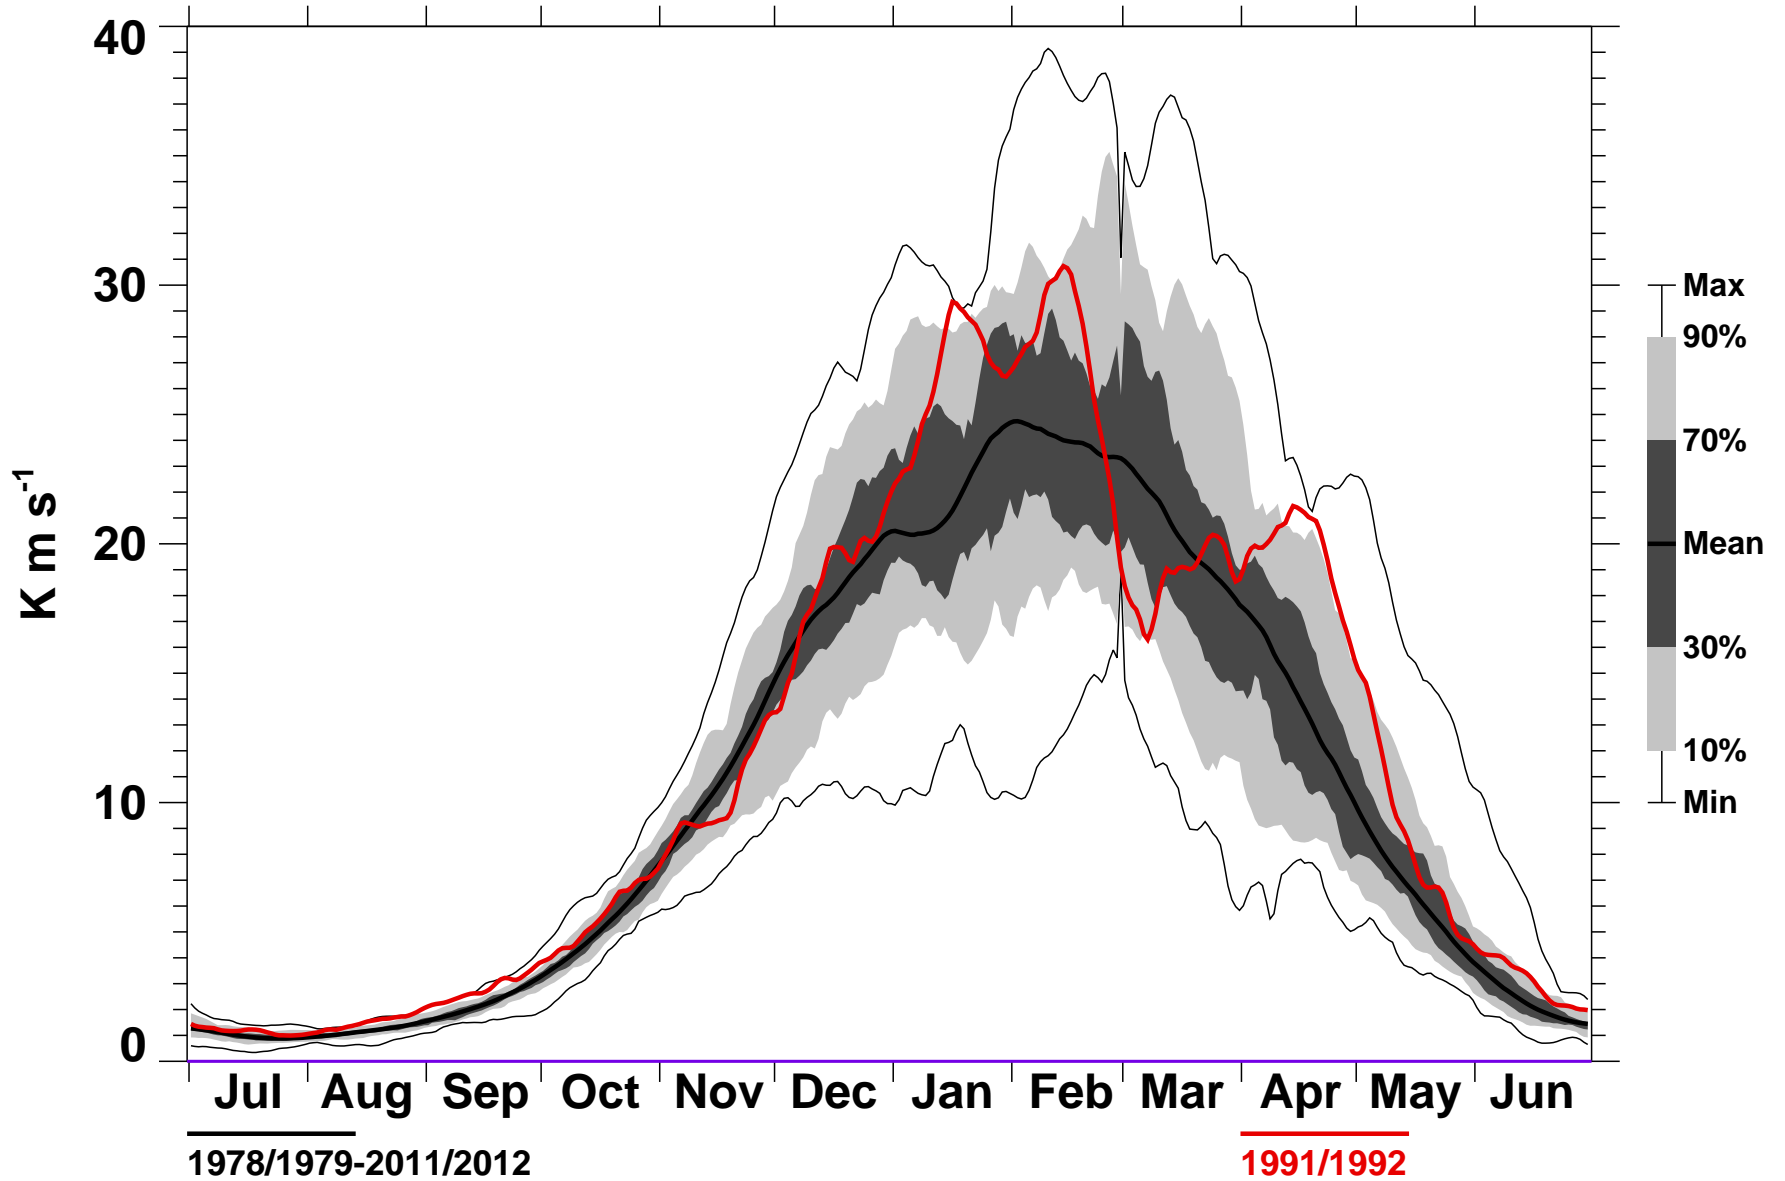

# 45-Day Mean 45-75°N Heat Flux 70 hPa MERRA

P. Newman (NASA), E. Nash (SSAI), S. Pawson (NASA)