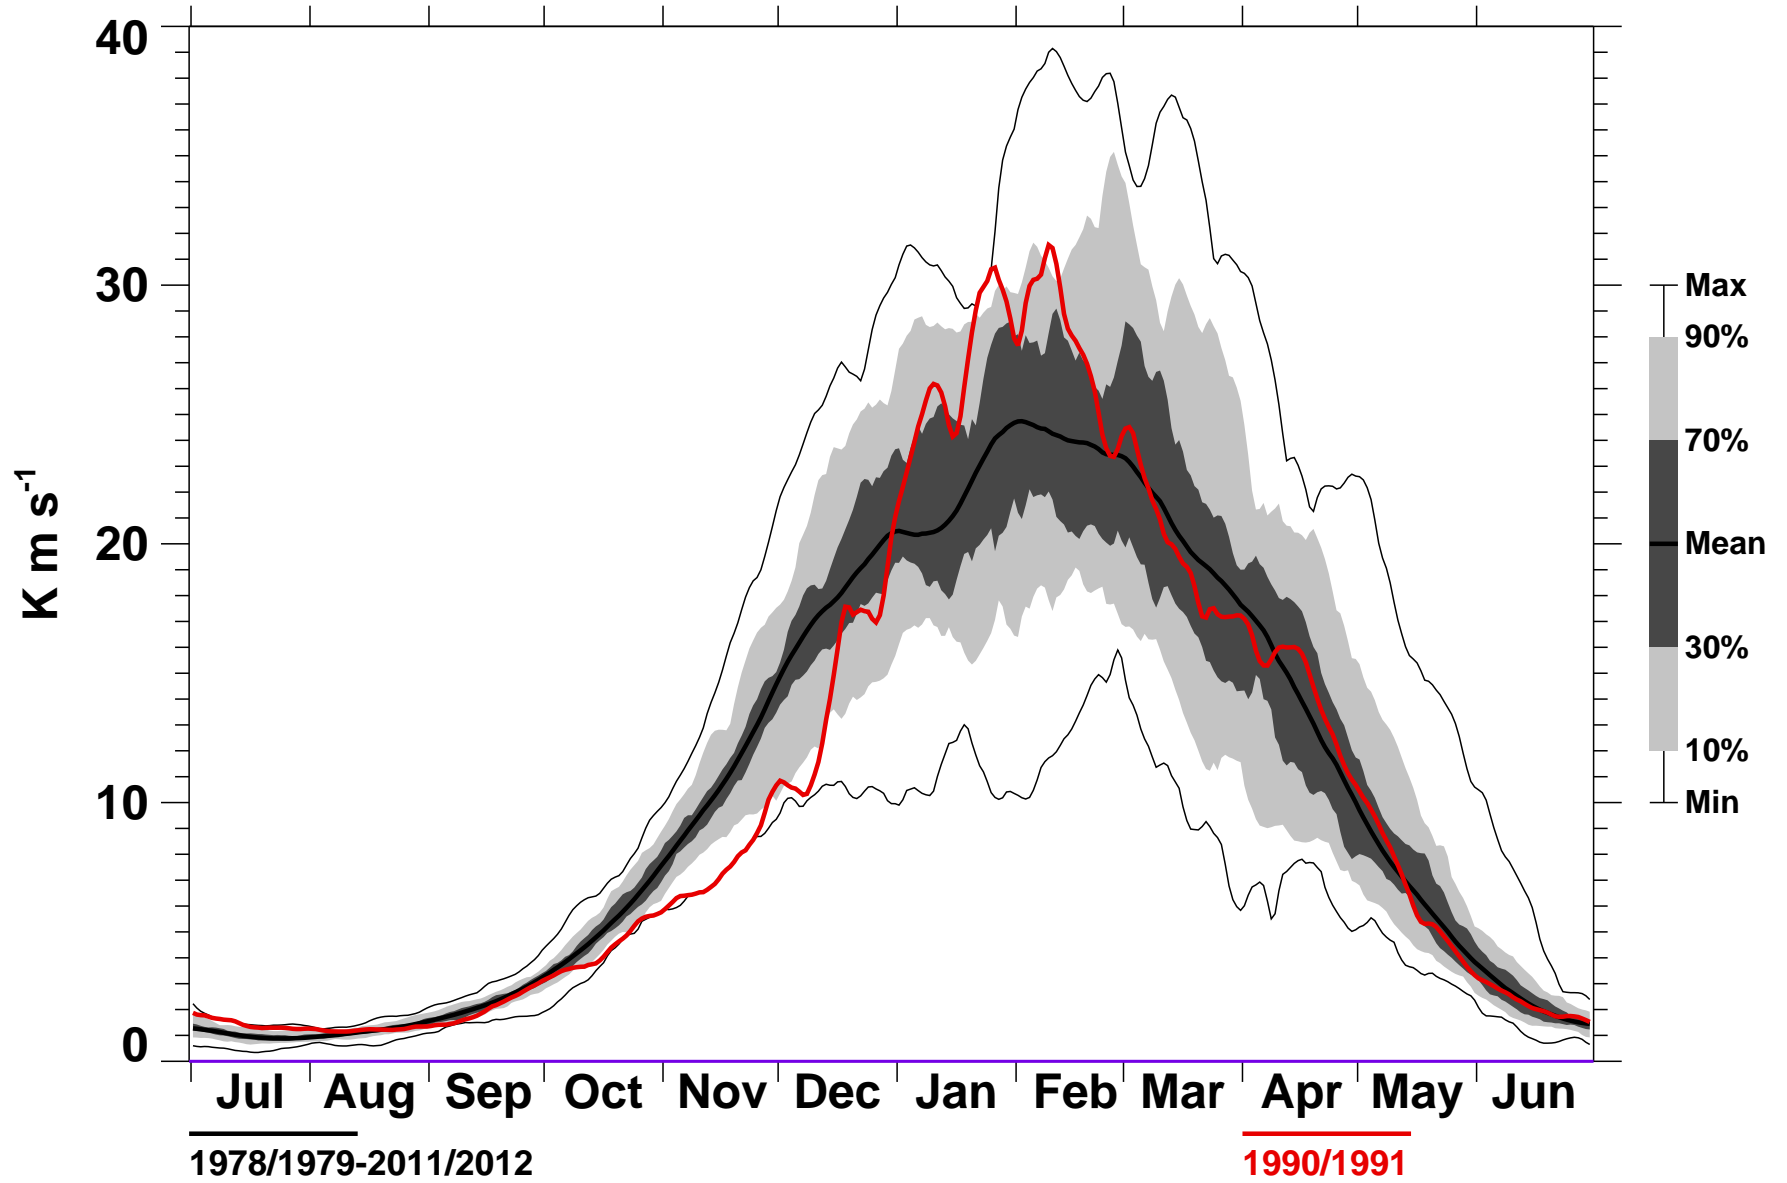

# 45-Day Mean 45-75°N Heat Flux 70 hPa MERRA

P. Newman (NASA), E. Nash (SSAI), S. Pawson (NASA)