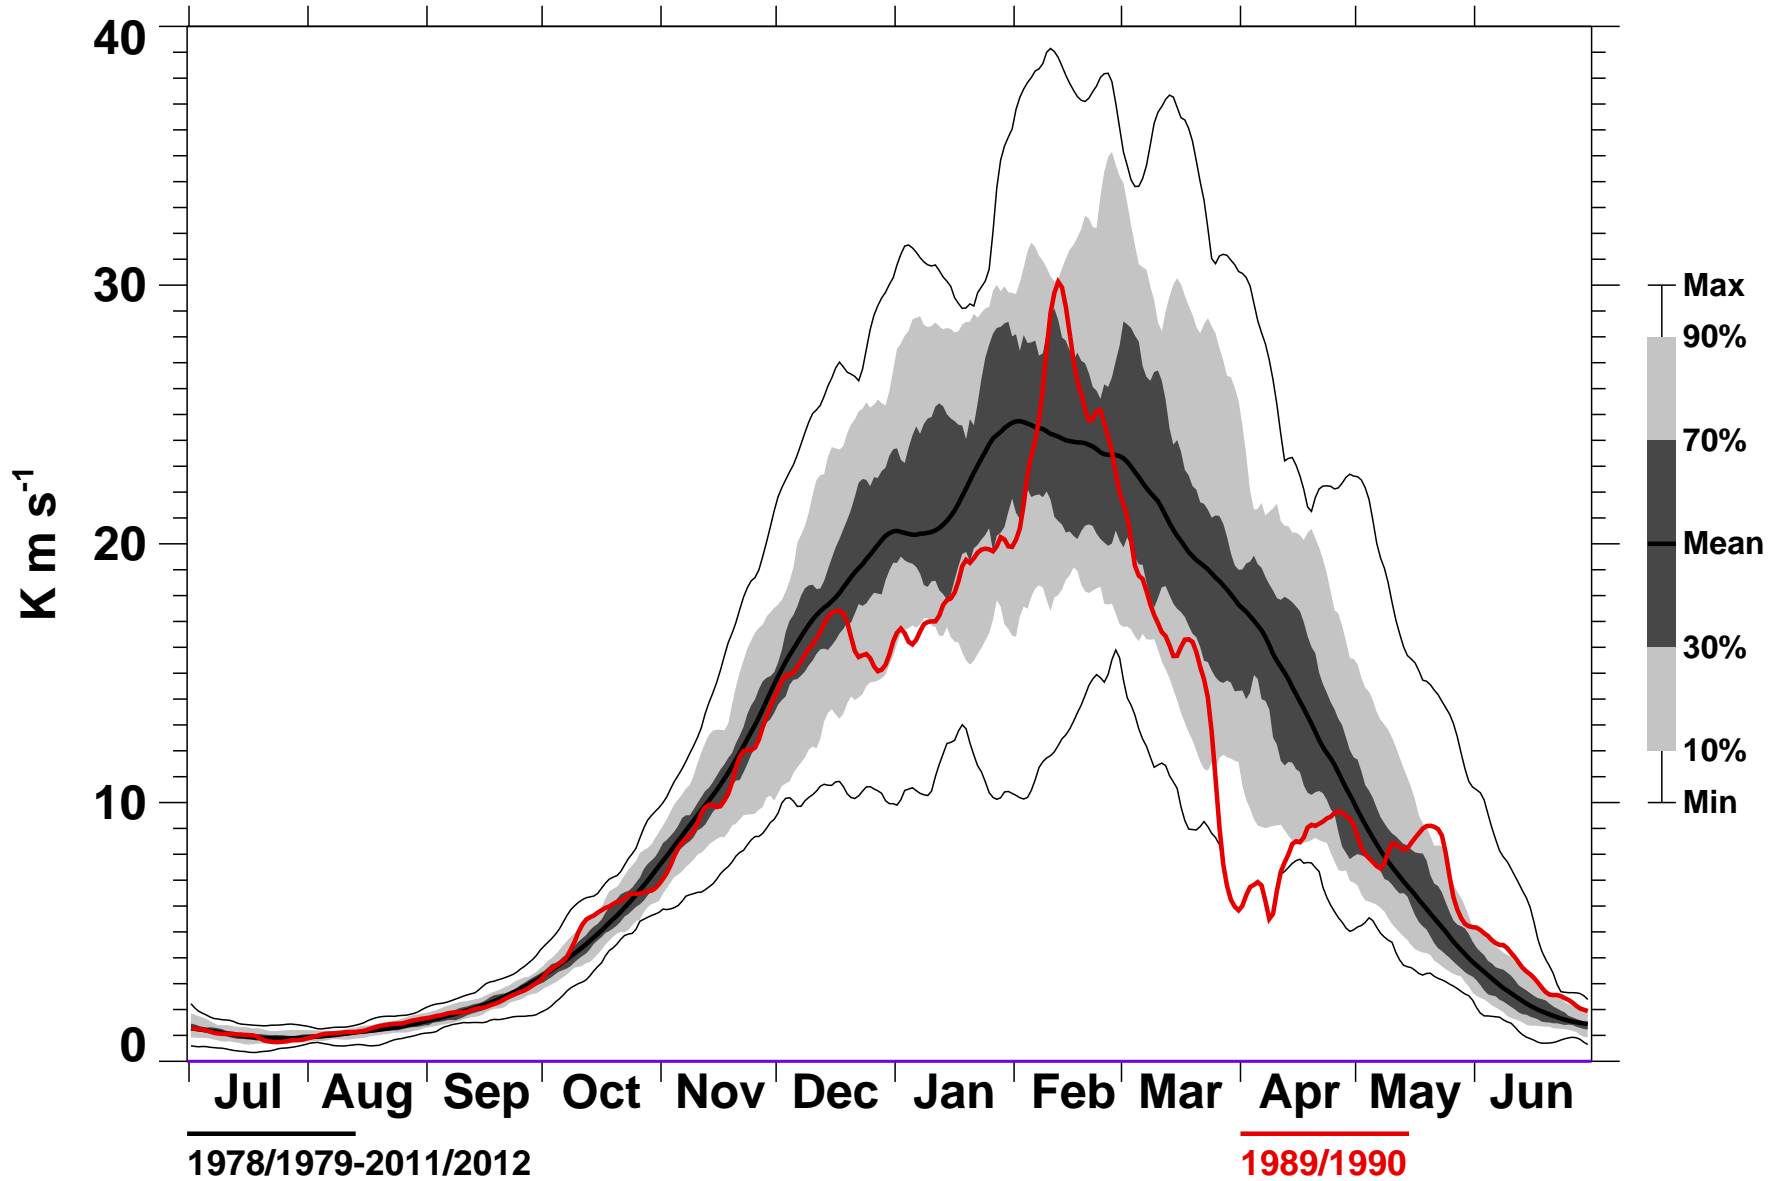

# 45-Day Mean 45-75°N Heat Flux 70 hPa MERRA

P. Newman (NASA), E. Nash (SSAI), S. Pawson (NASA)