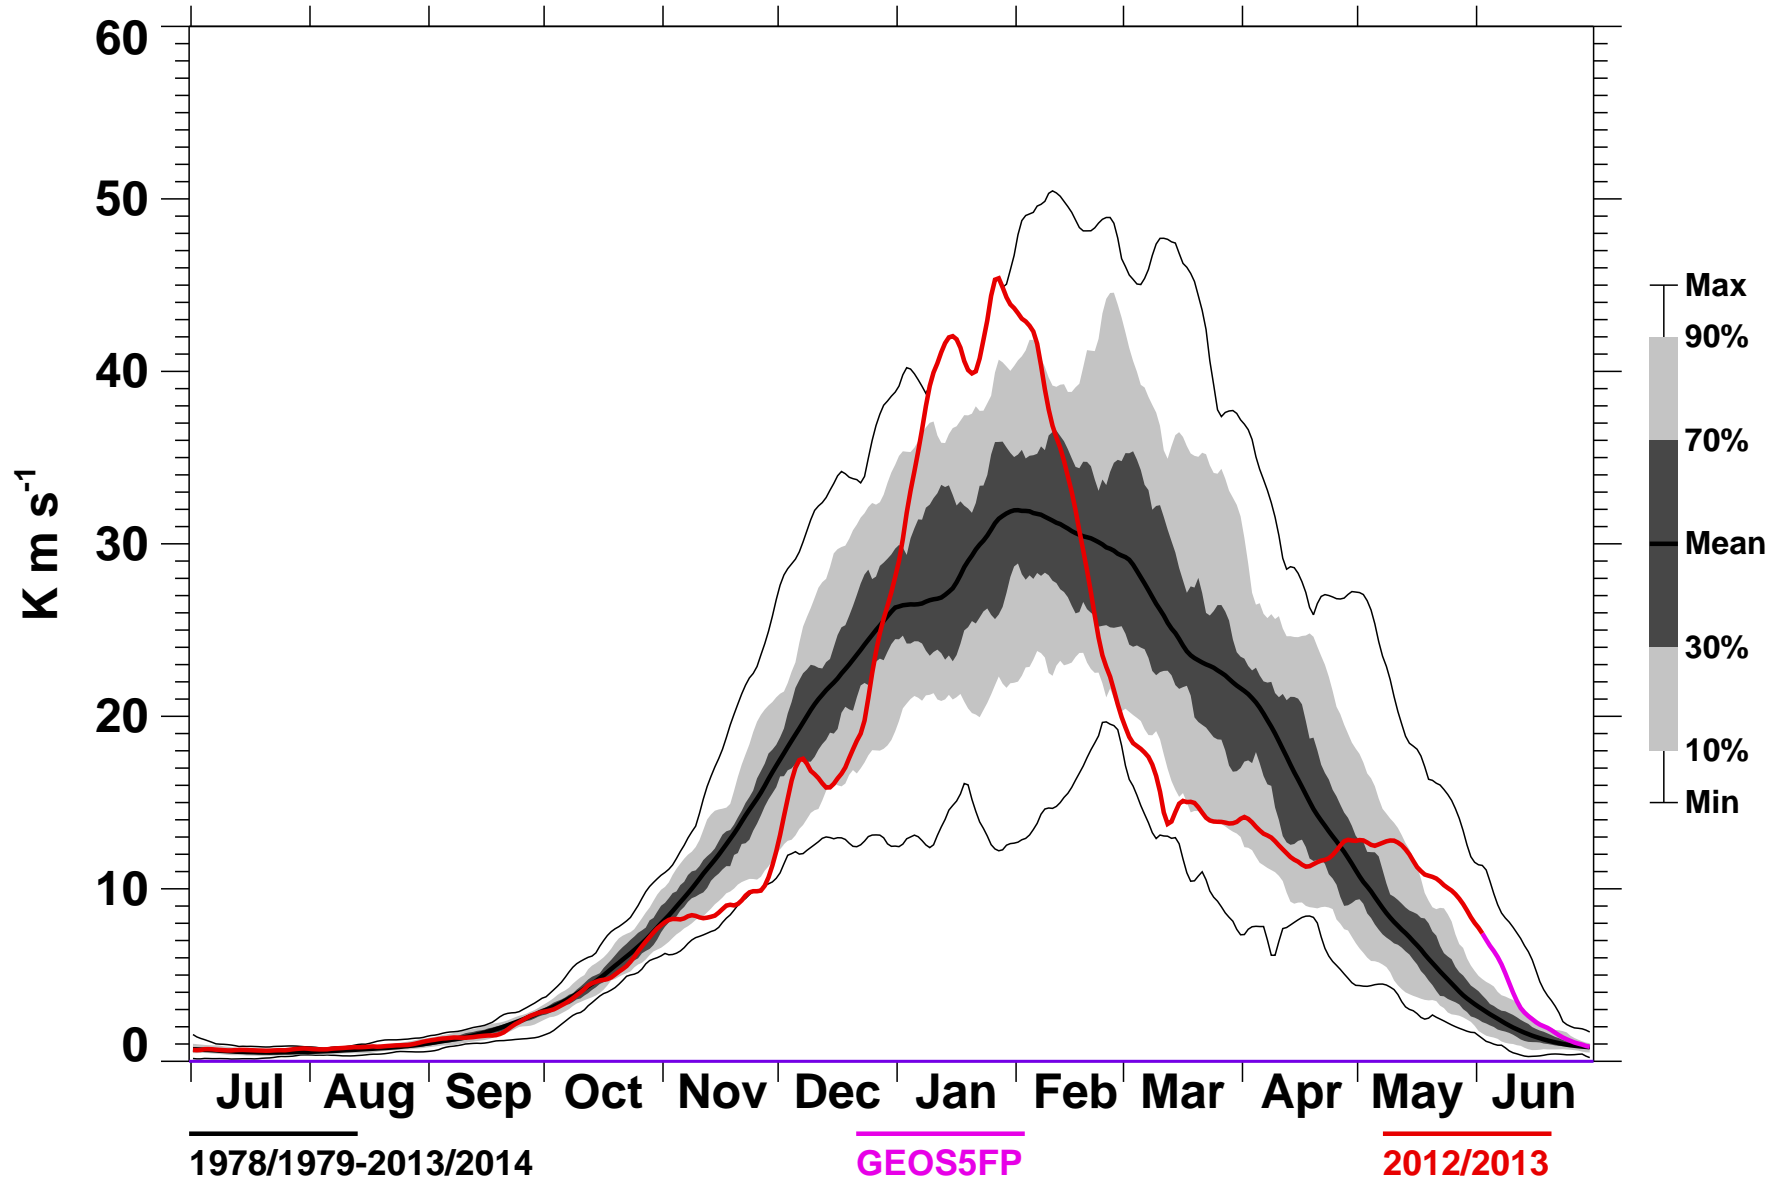

# 45-Day Mean 45-75°N Heat Flux 50 hPa MERRA

P. Newman (NASA), E. Nash (SSAI), S. Pawson (NASA)