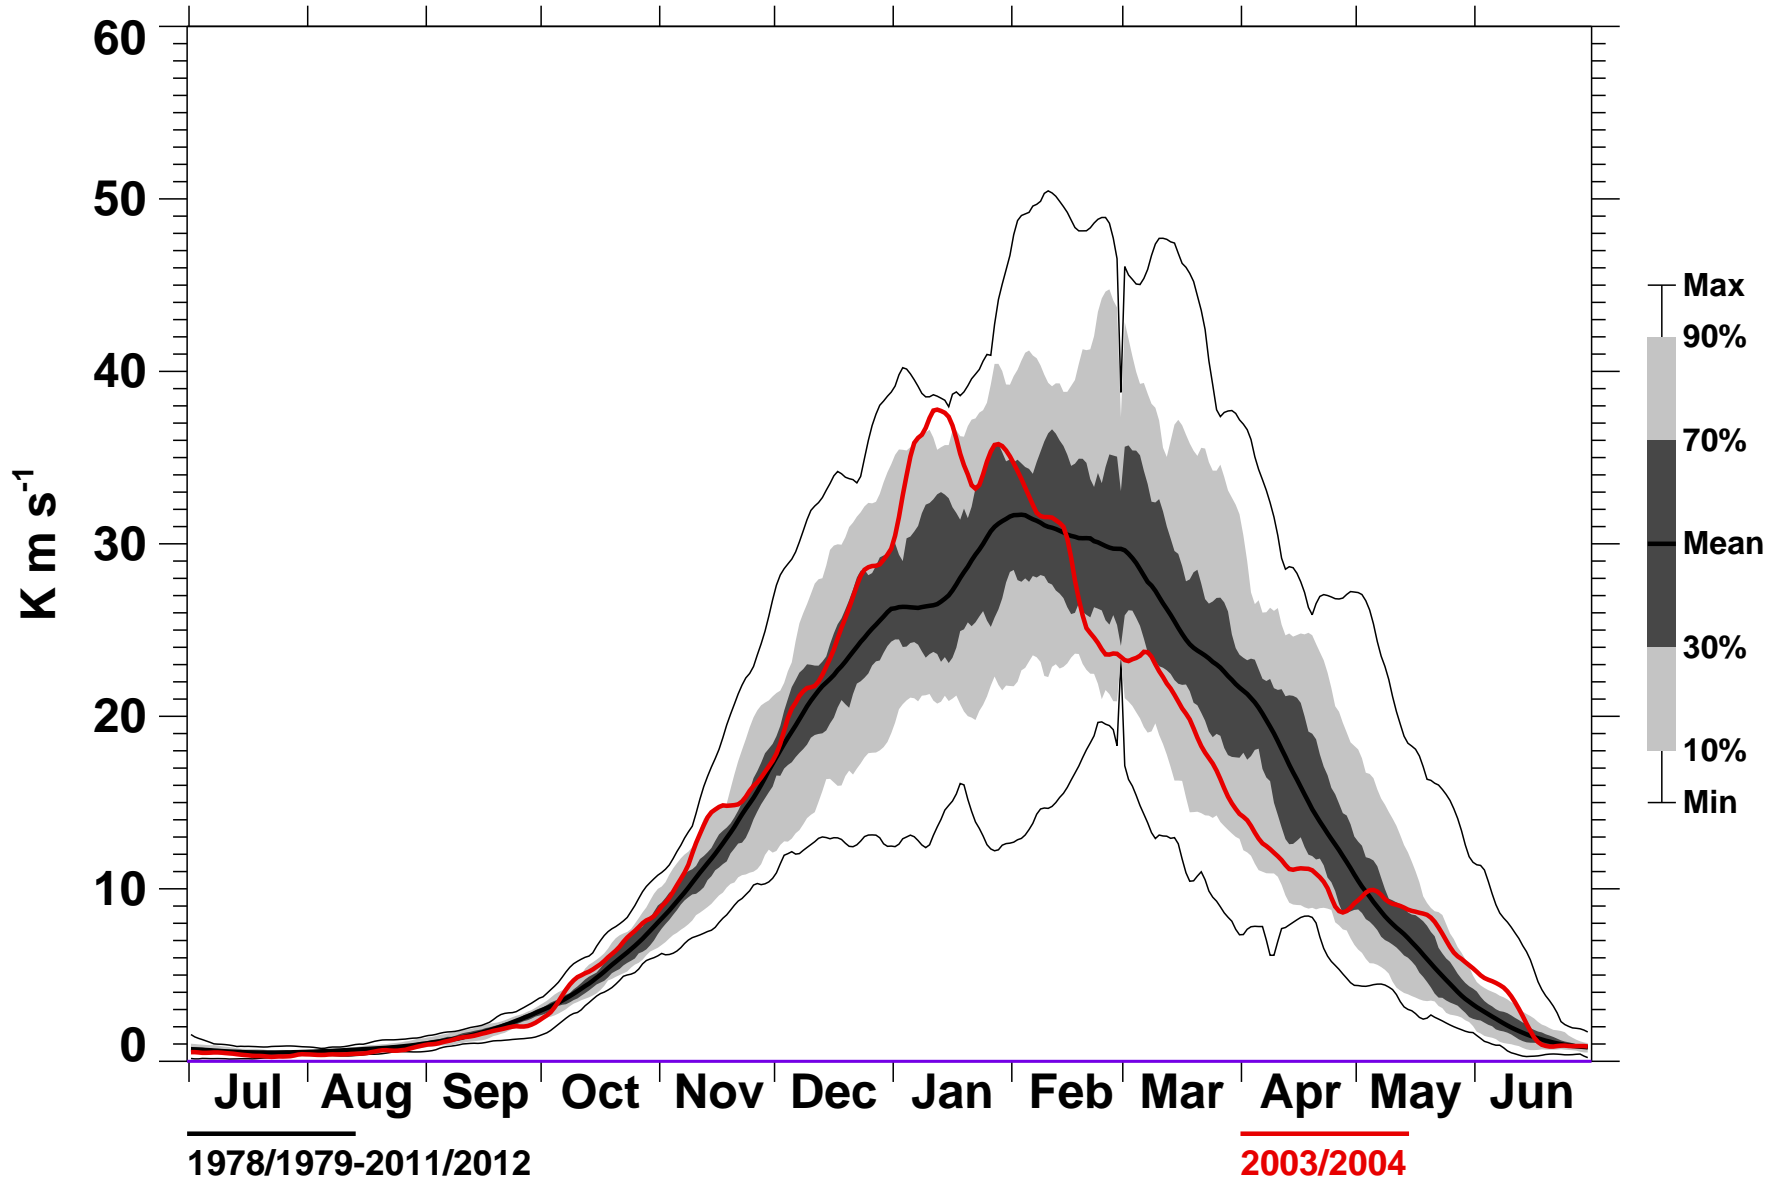

# 45-Day Mean 45-75°N Heat Flux 50 hPa MERRA

P. Newman (NASA), E. Nash (SSAI), S. Pawson (NASA)