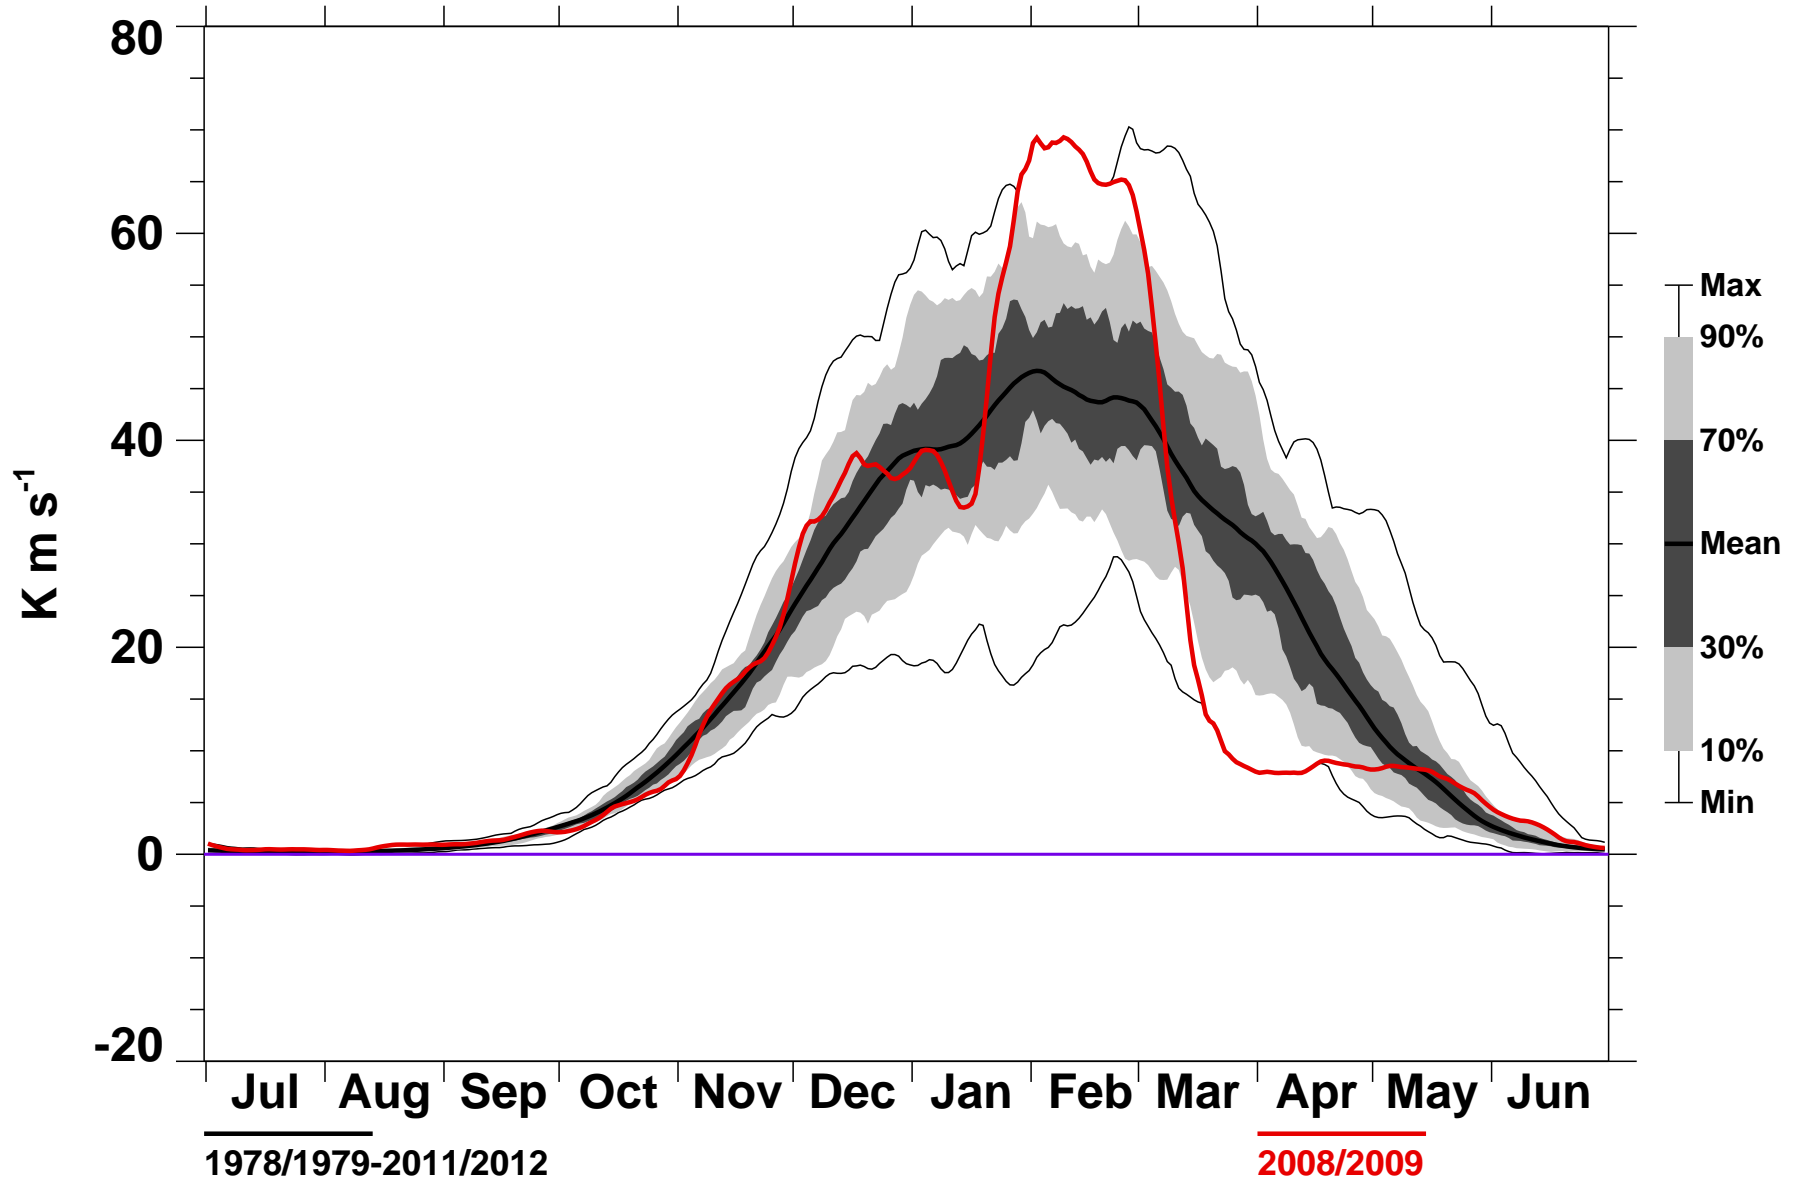

# 45-Day Mean 45-75°N Heat Flux 30 hPa MERRA

P. Newman (NASA), E. Nash (SSAI), S. Pawson (NASA)