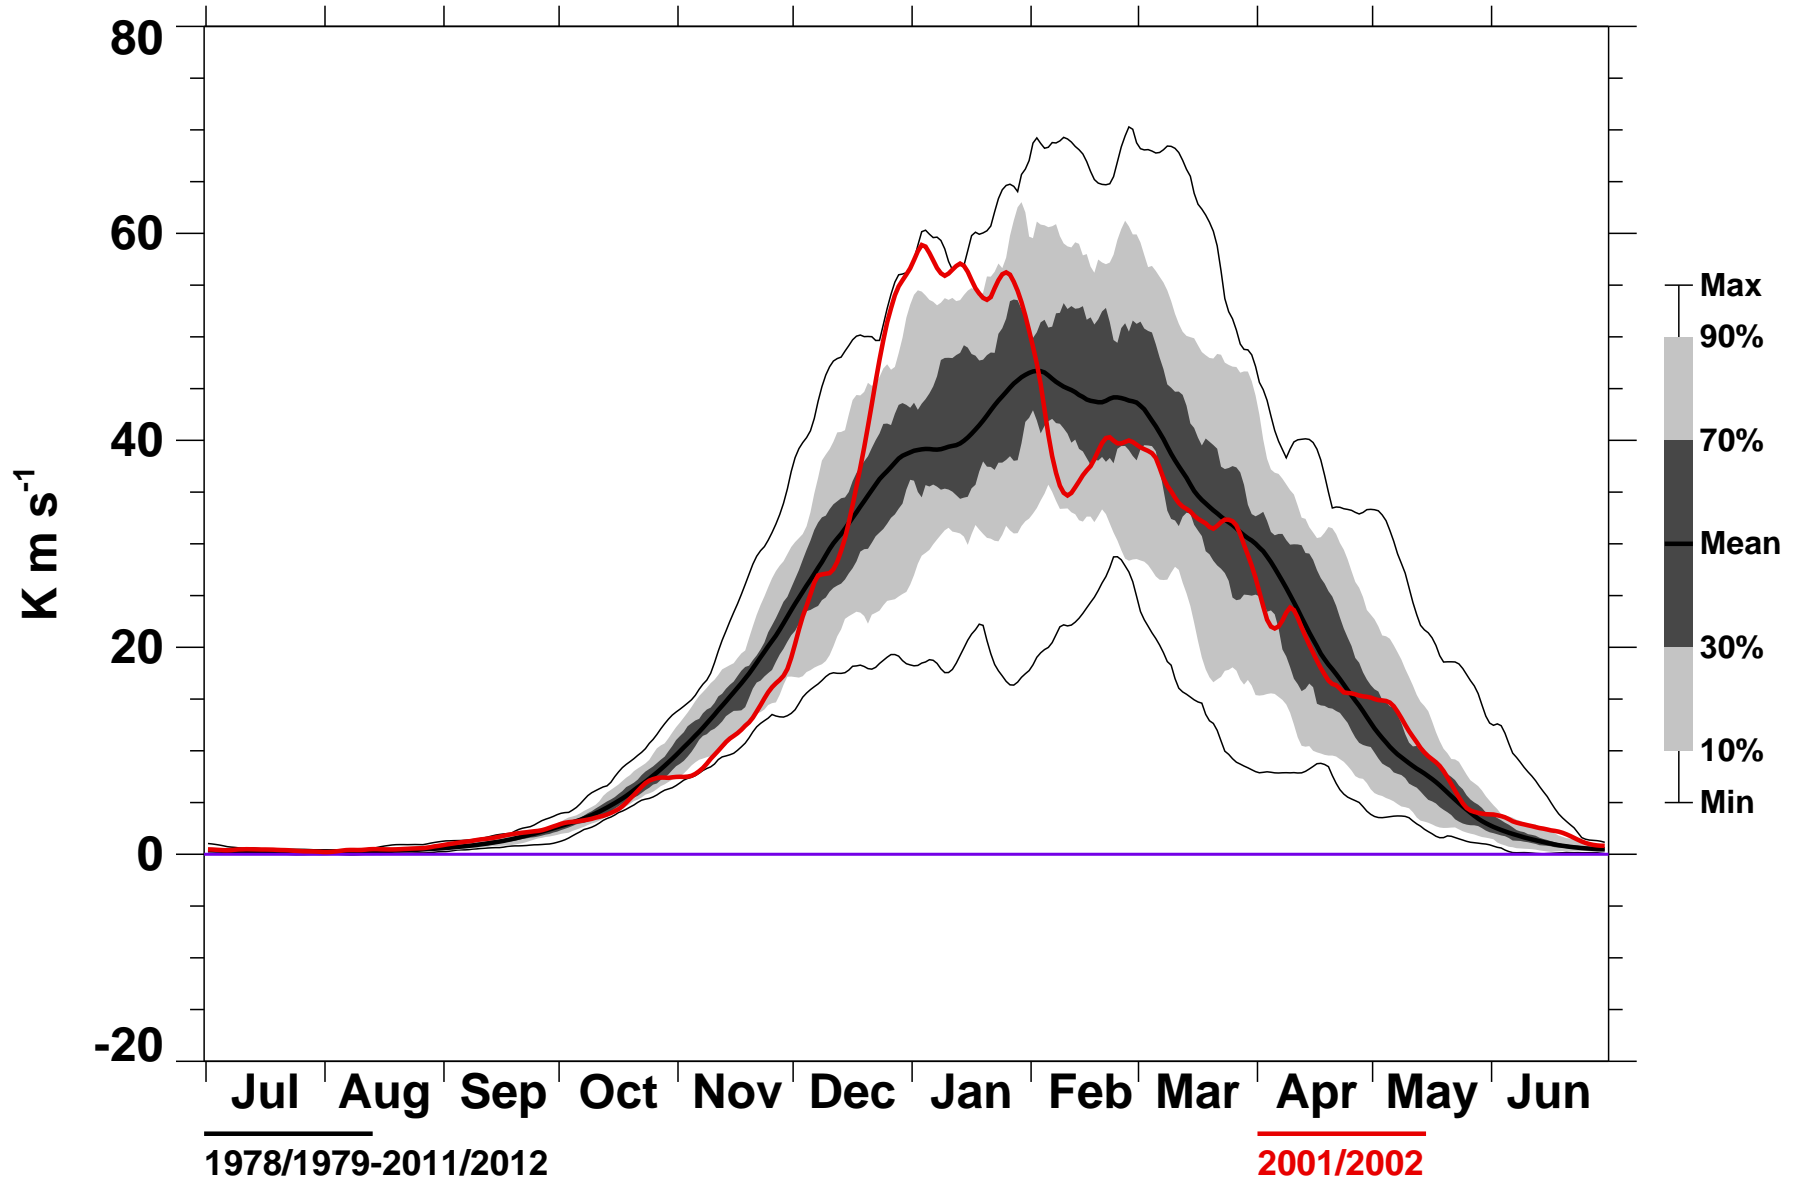

# 45-Day Mean 45-75°N Heat Flux 30 hPa MERRA

P. Newman (NASA), E. Nash (SSAI), S. Pawson (NASA)