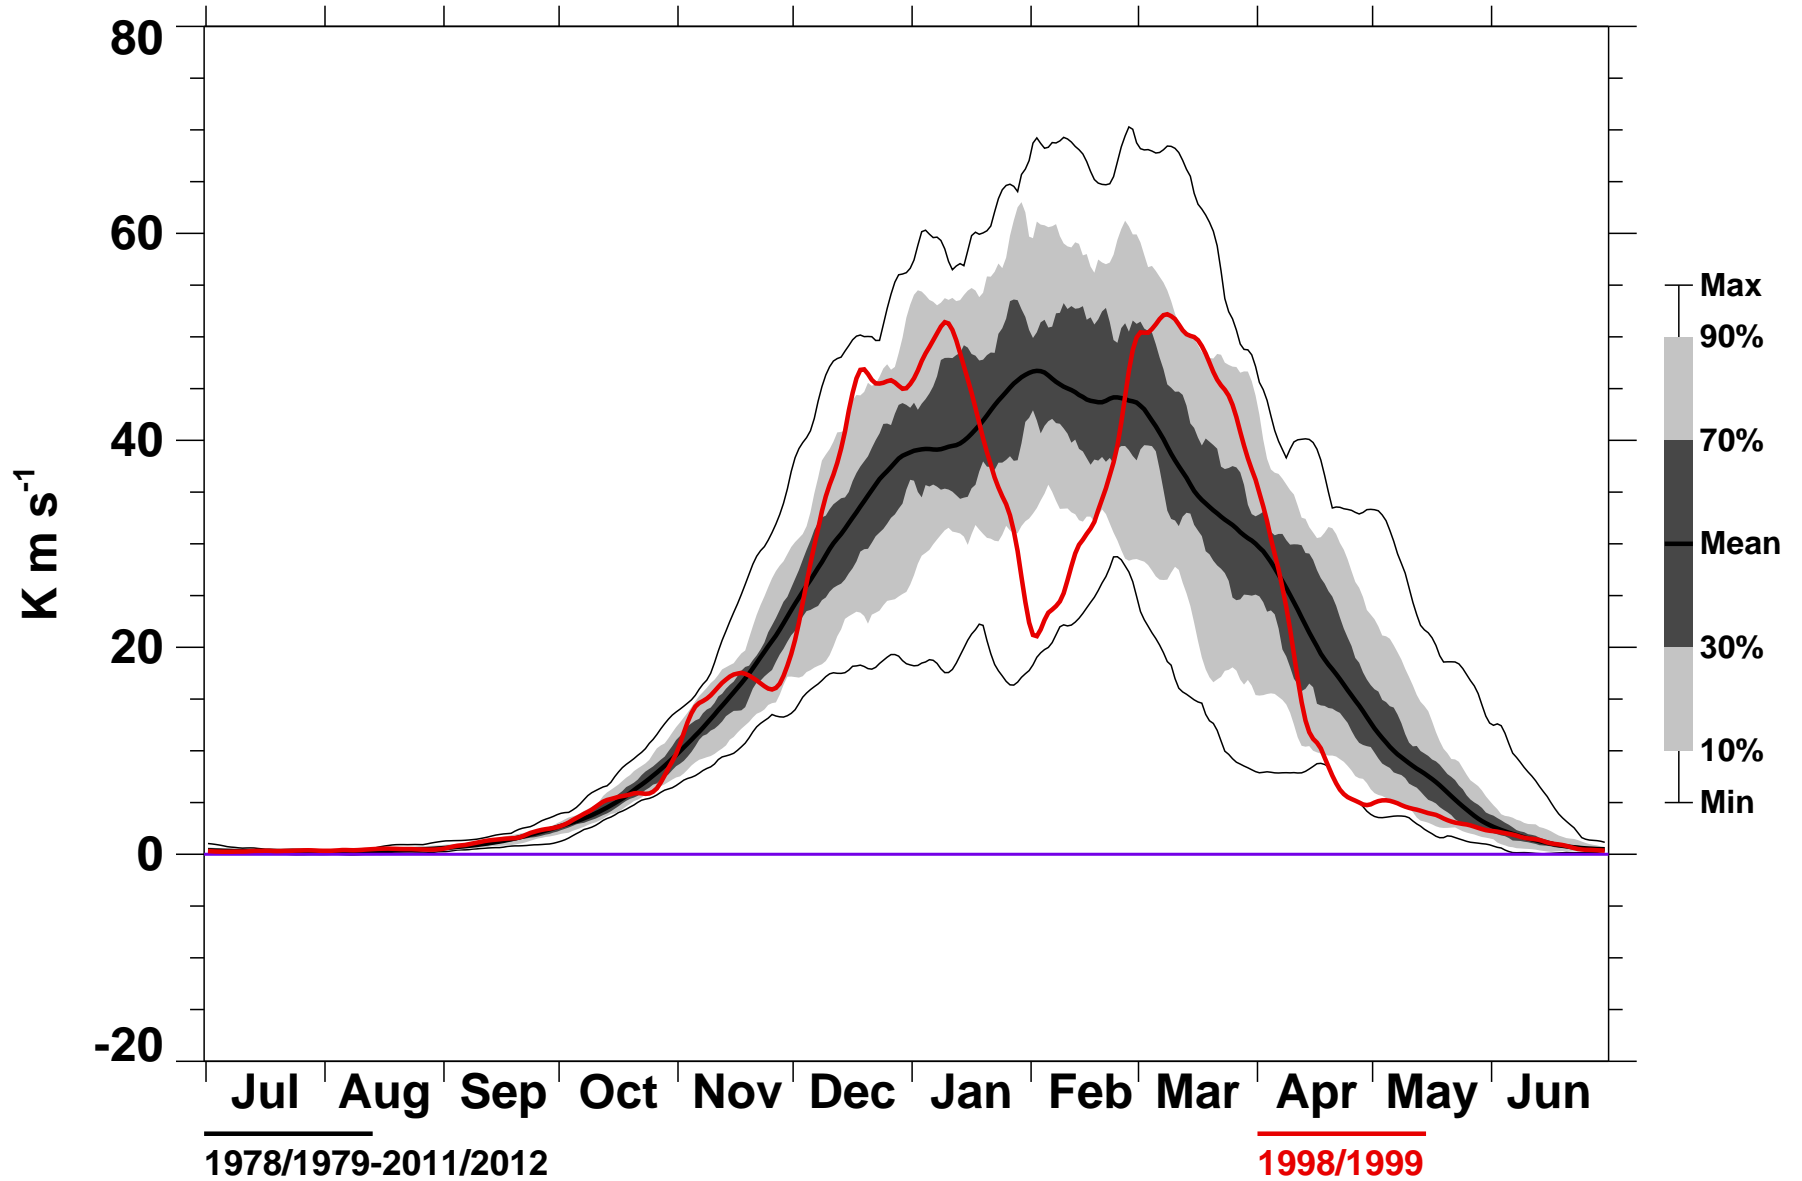

# 45-Day Mean 45-75°N Heat Flux 30 hPa MERRA

P. Newman (NASA), E. Nash (SSAI), S. Pawson (NASA)