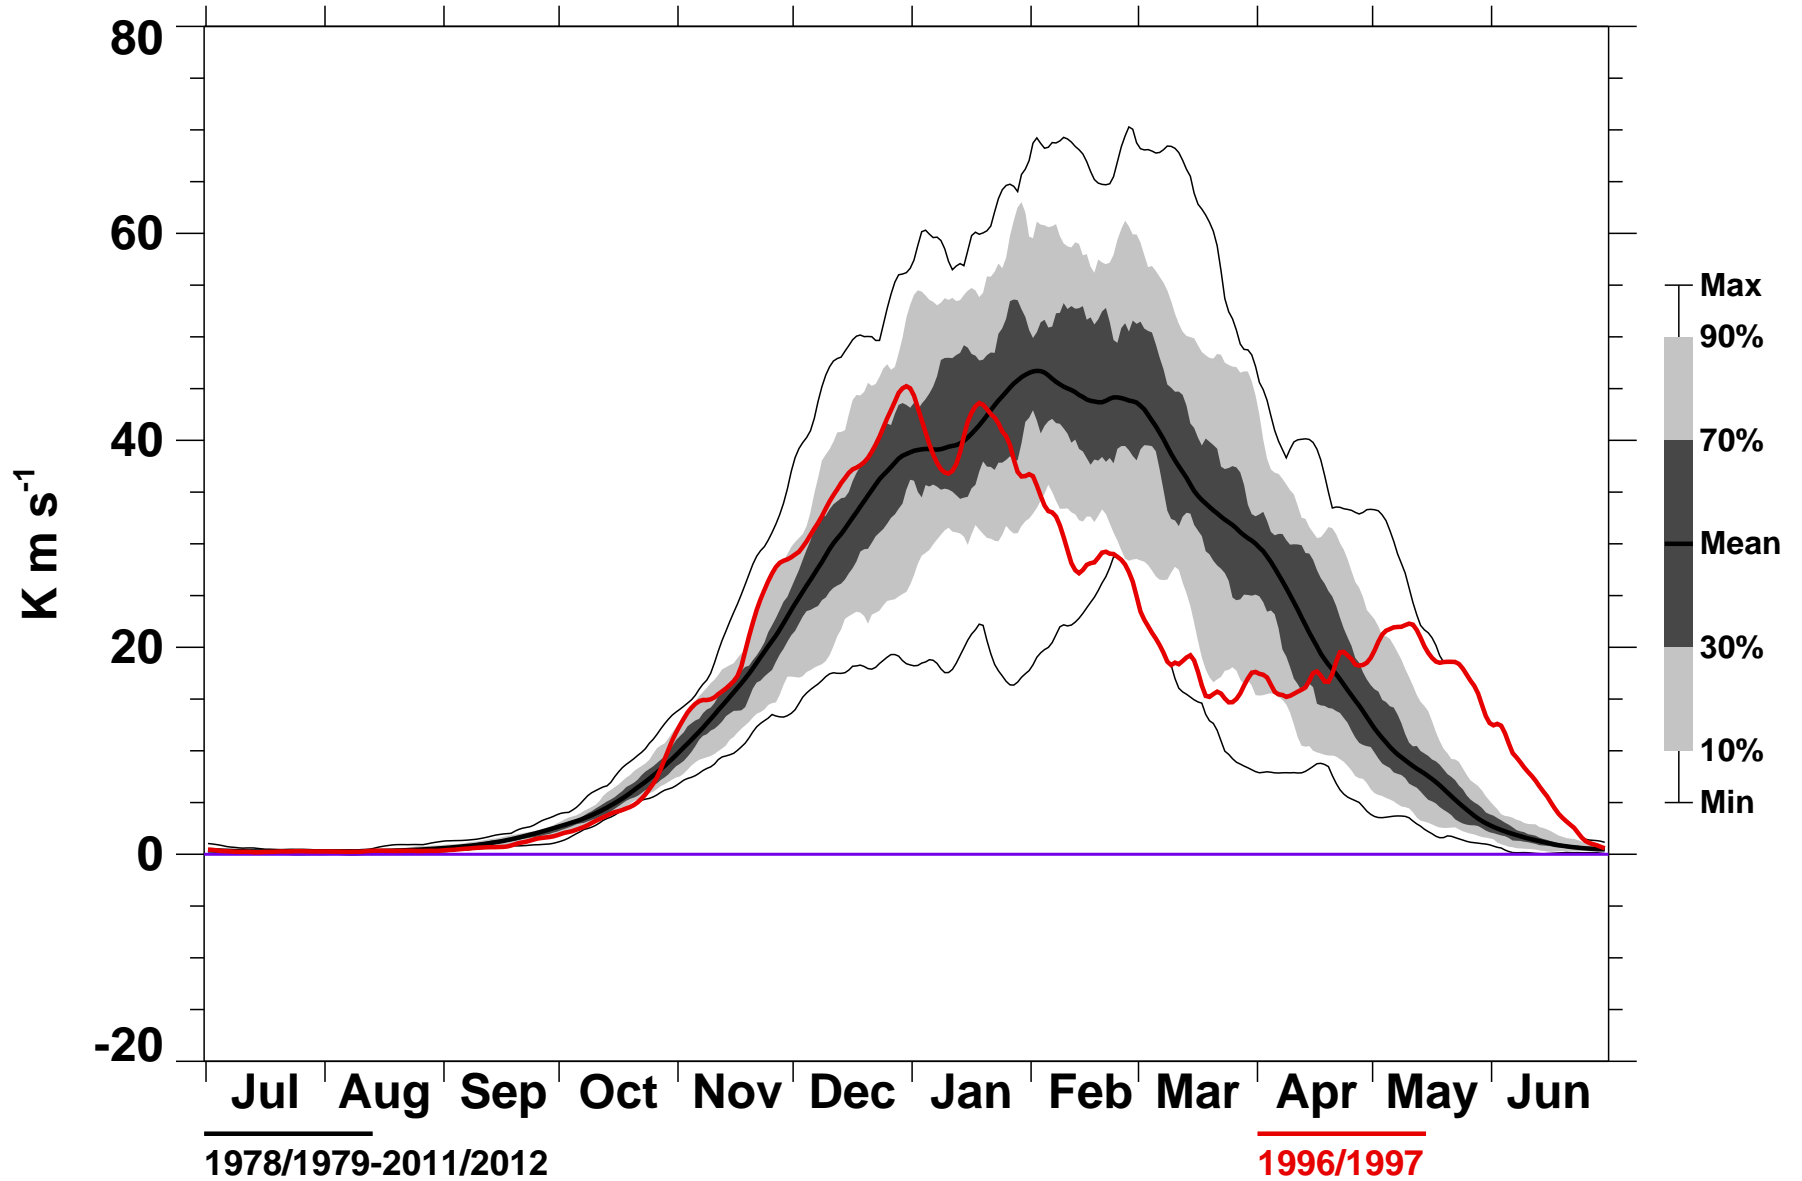

# 45-Day Mean 45-75°N Heat Flux 30 hPa MERRA

P. Newman (NASA), E. Nash (SSAI), S. Pawson (NASA)