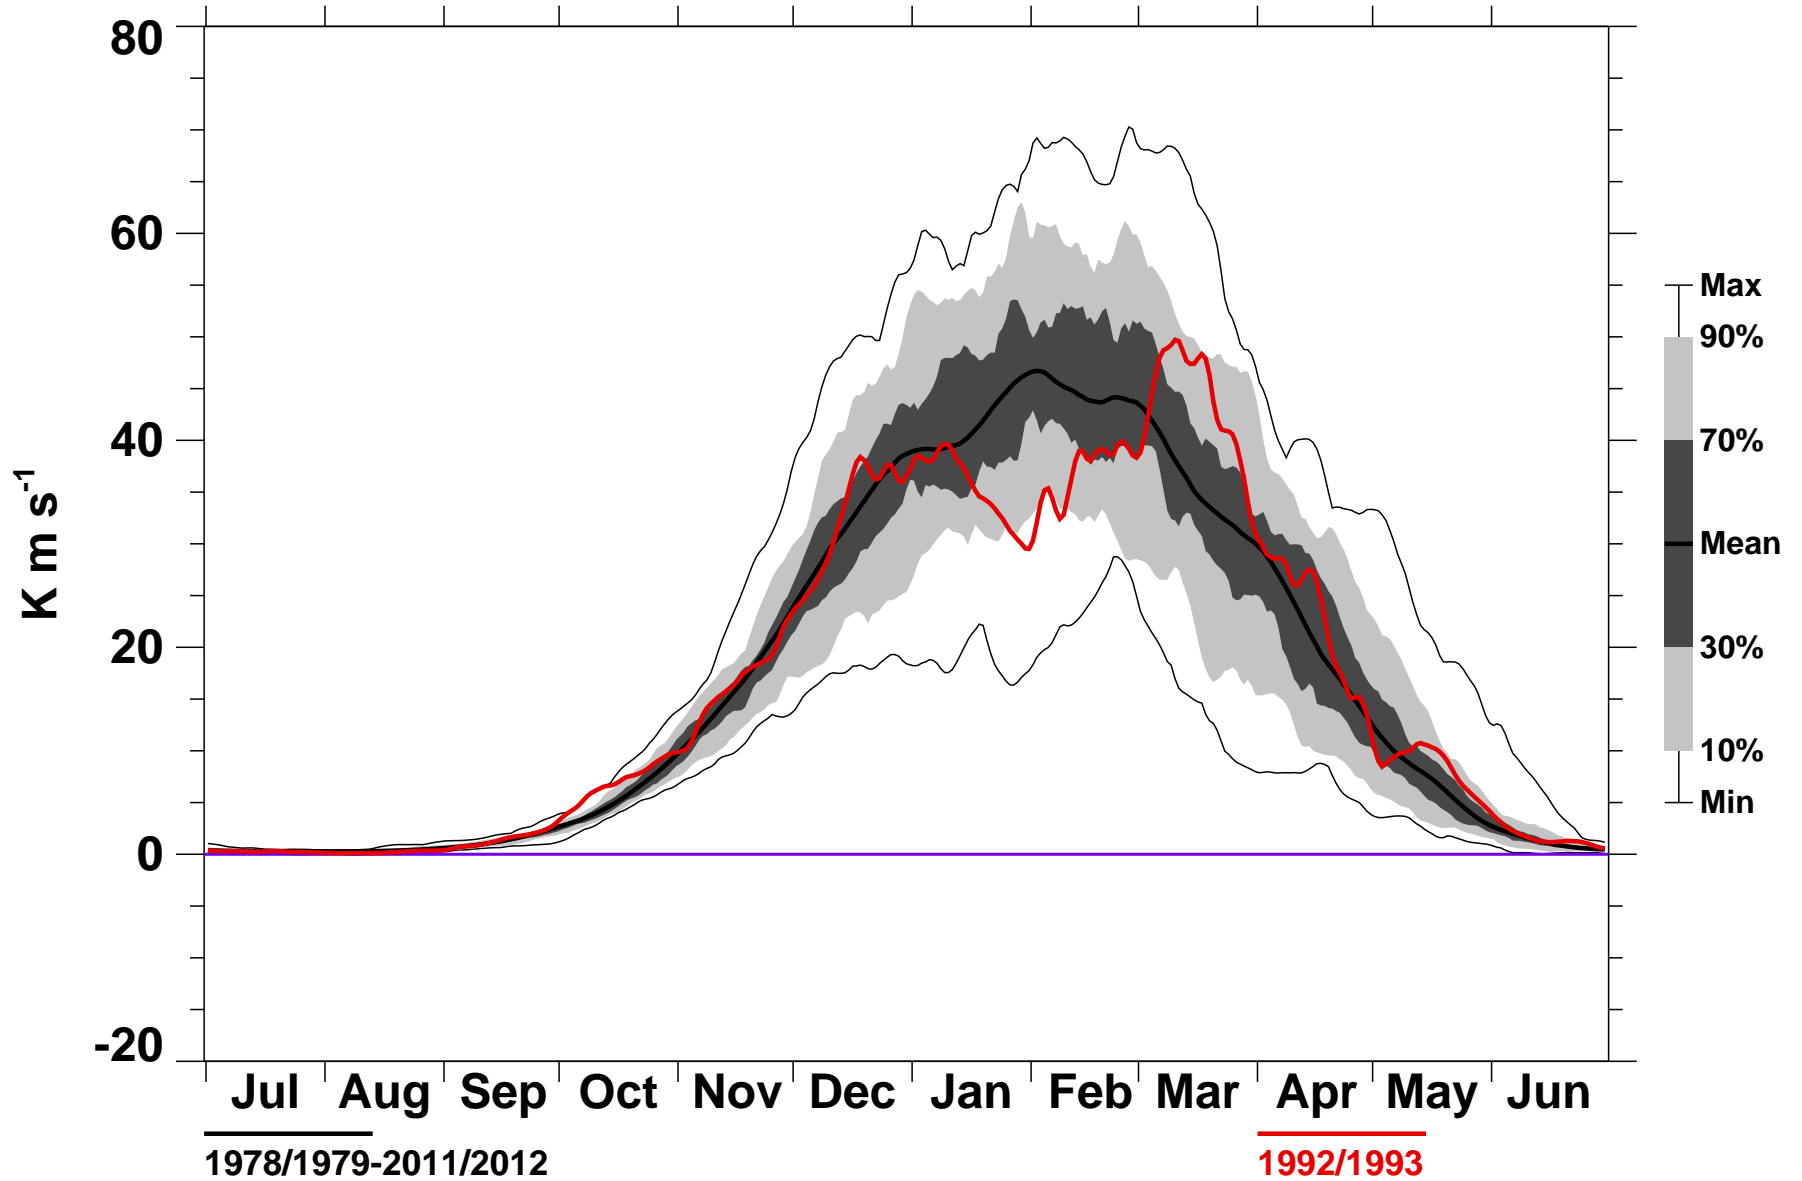

# 45-Day Mean 45-75°N Heat Flux 30 hPa MERRA

P. Newman (NASA), E. Nash (SSAI), S. Pawson (NASA)