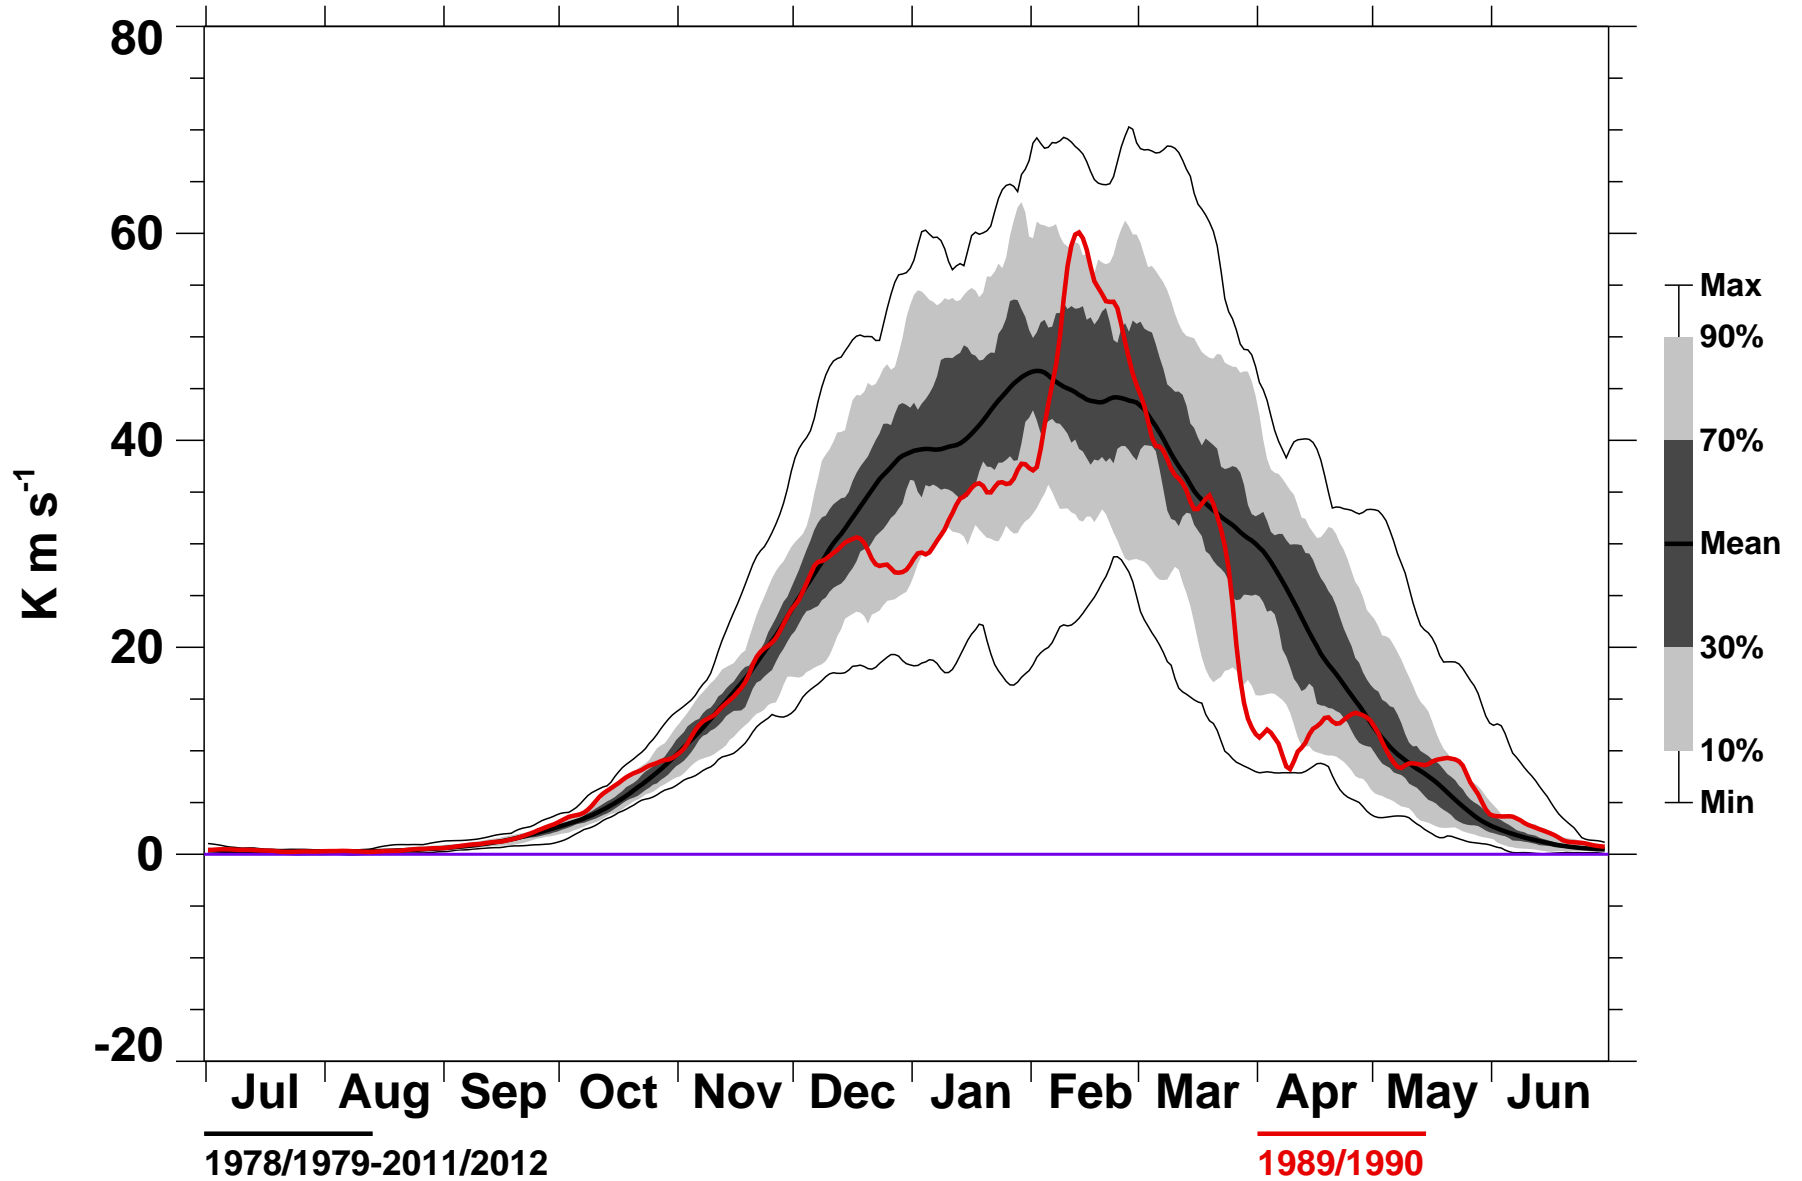

# 45-Day Mean 45-75°N Heat Flux 30 hPa MERRA

P. Newman (NASA), E. Nash (SSAI), S. Pawson (NASA)