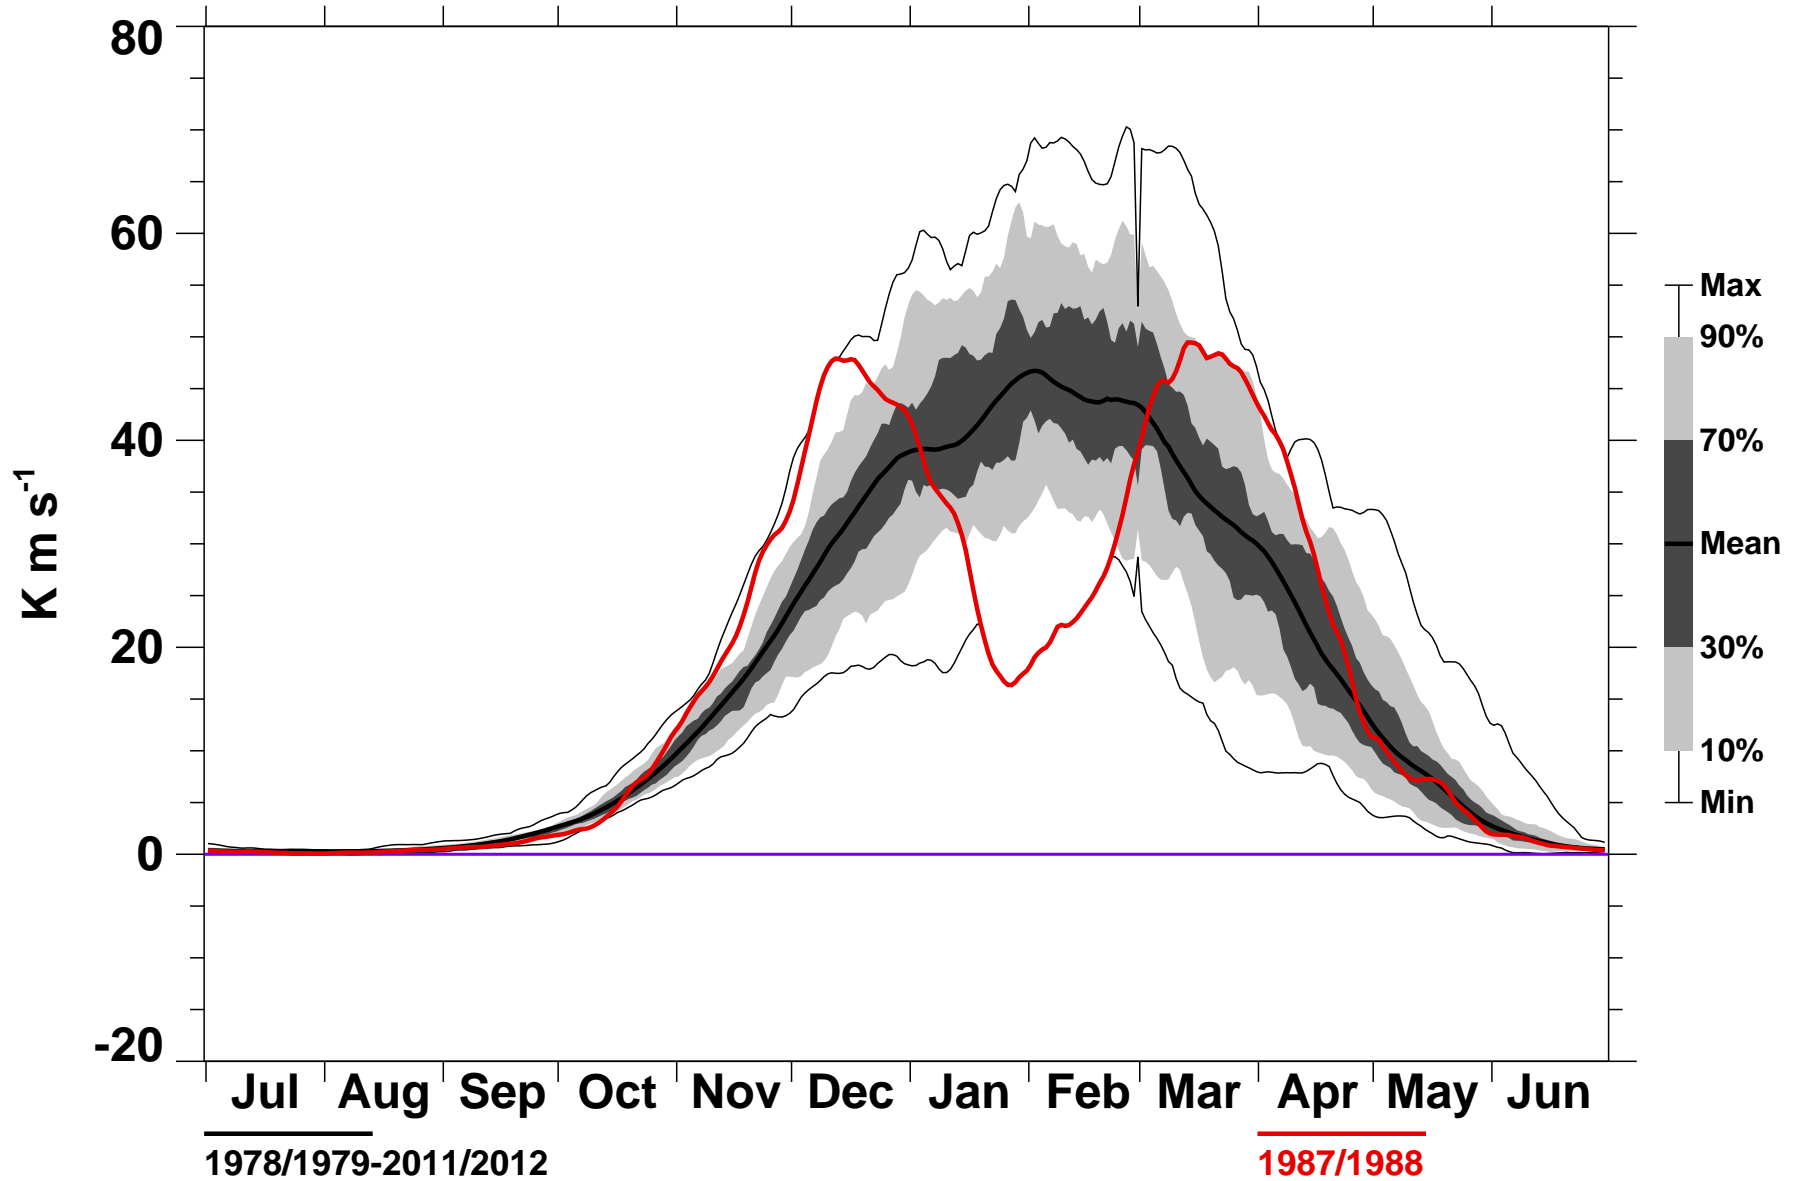

# 45-Day Mean 45-75°N Heat Flux 30 hPa MERRA

P. Newman (NASA), E. Nash (SSAI), S. Pawson (NASA)