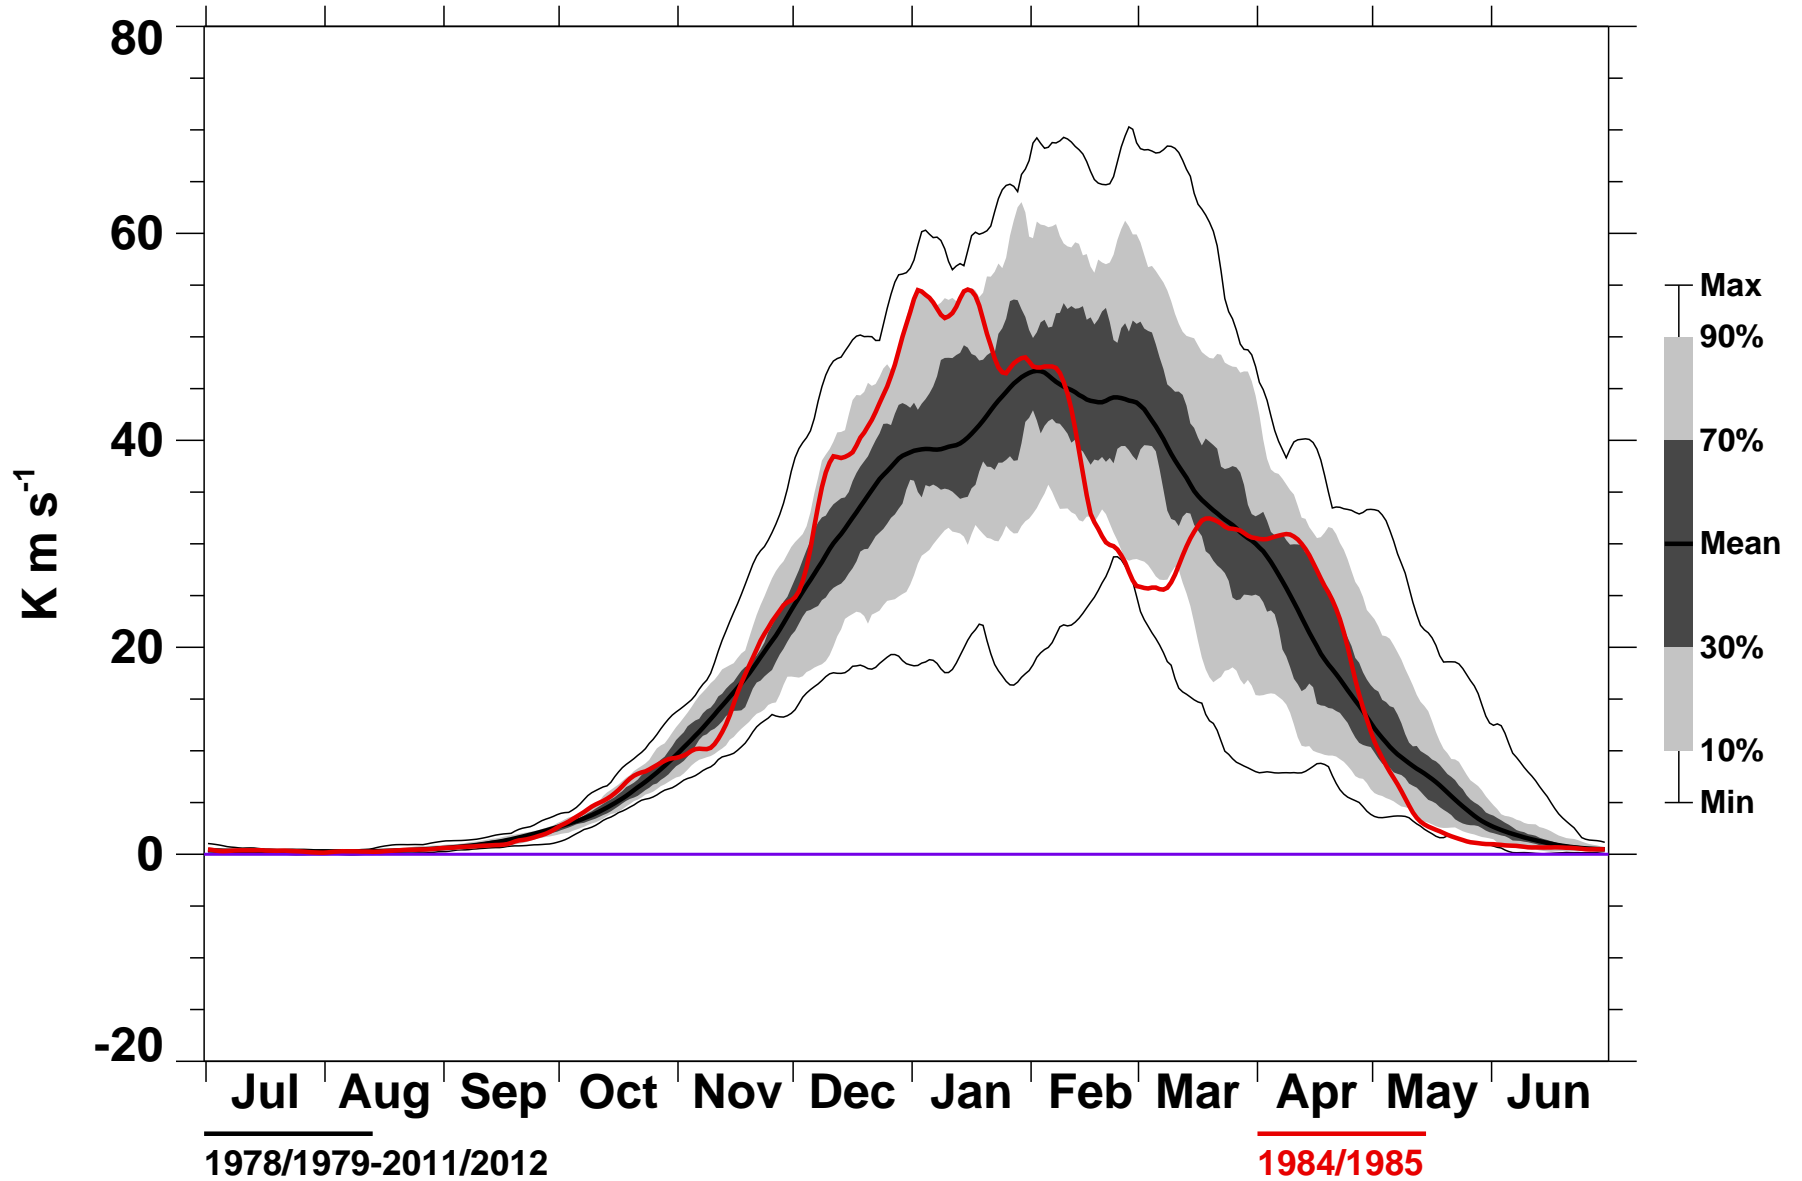

# 45-Day Mean 45-75°N Heat Flux 30 hPa MERRA

P. Newman (NASA), E. Nash (SSAI), S. Pawson (NASA)