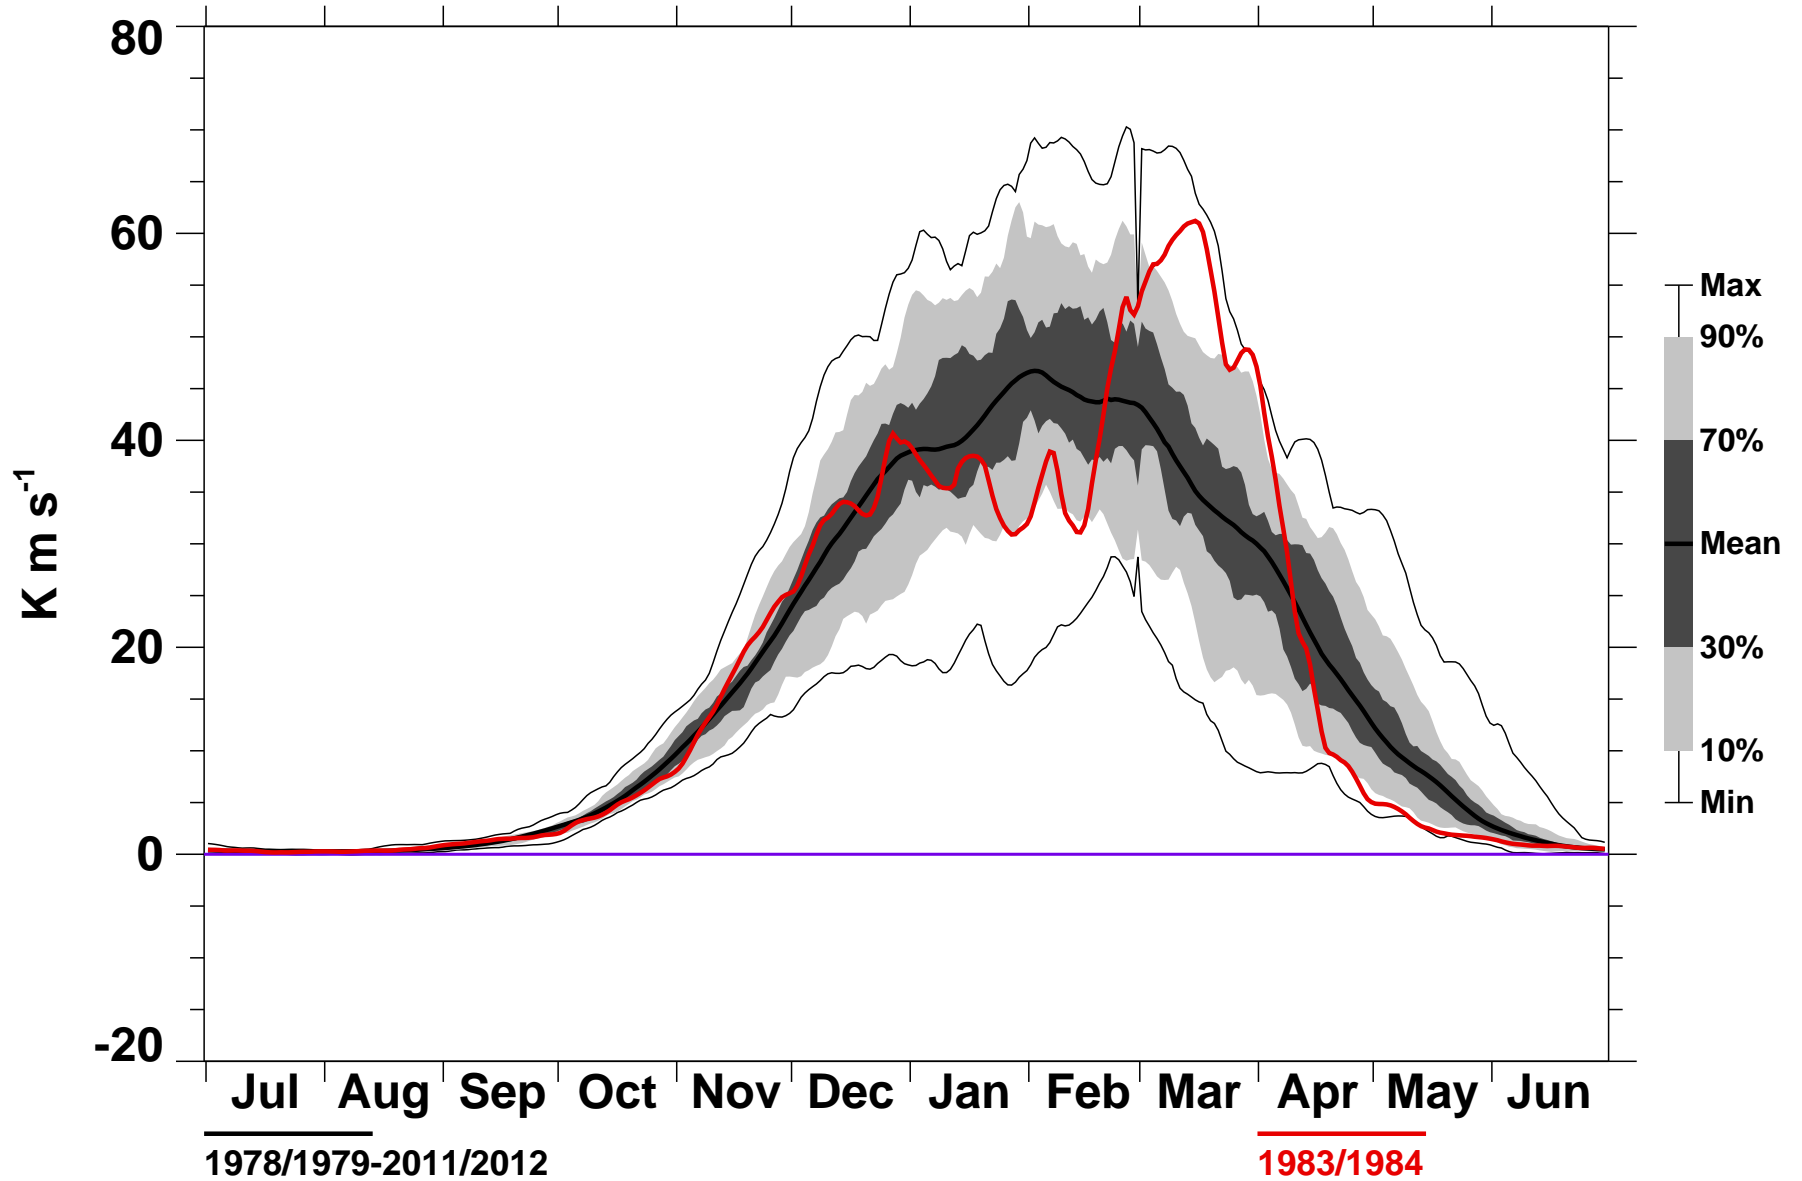

# 45-Day Mean 45-75°N Heat Flux 30 hPa MERRA

P. Newman (NASA), E. Nash (SSAI), S. Pawson (NASA)