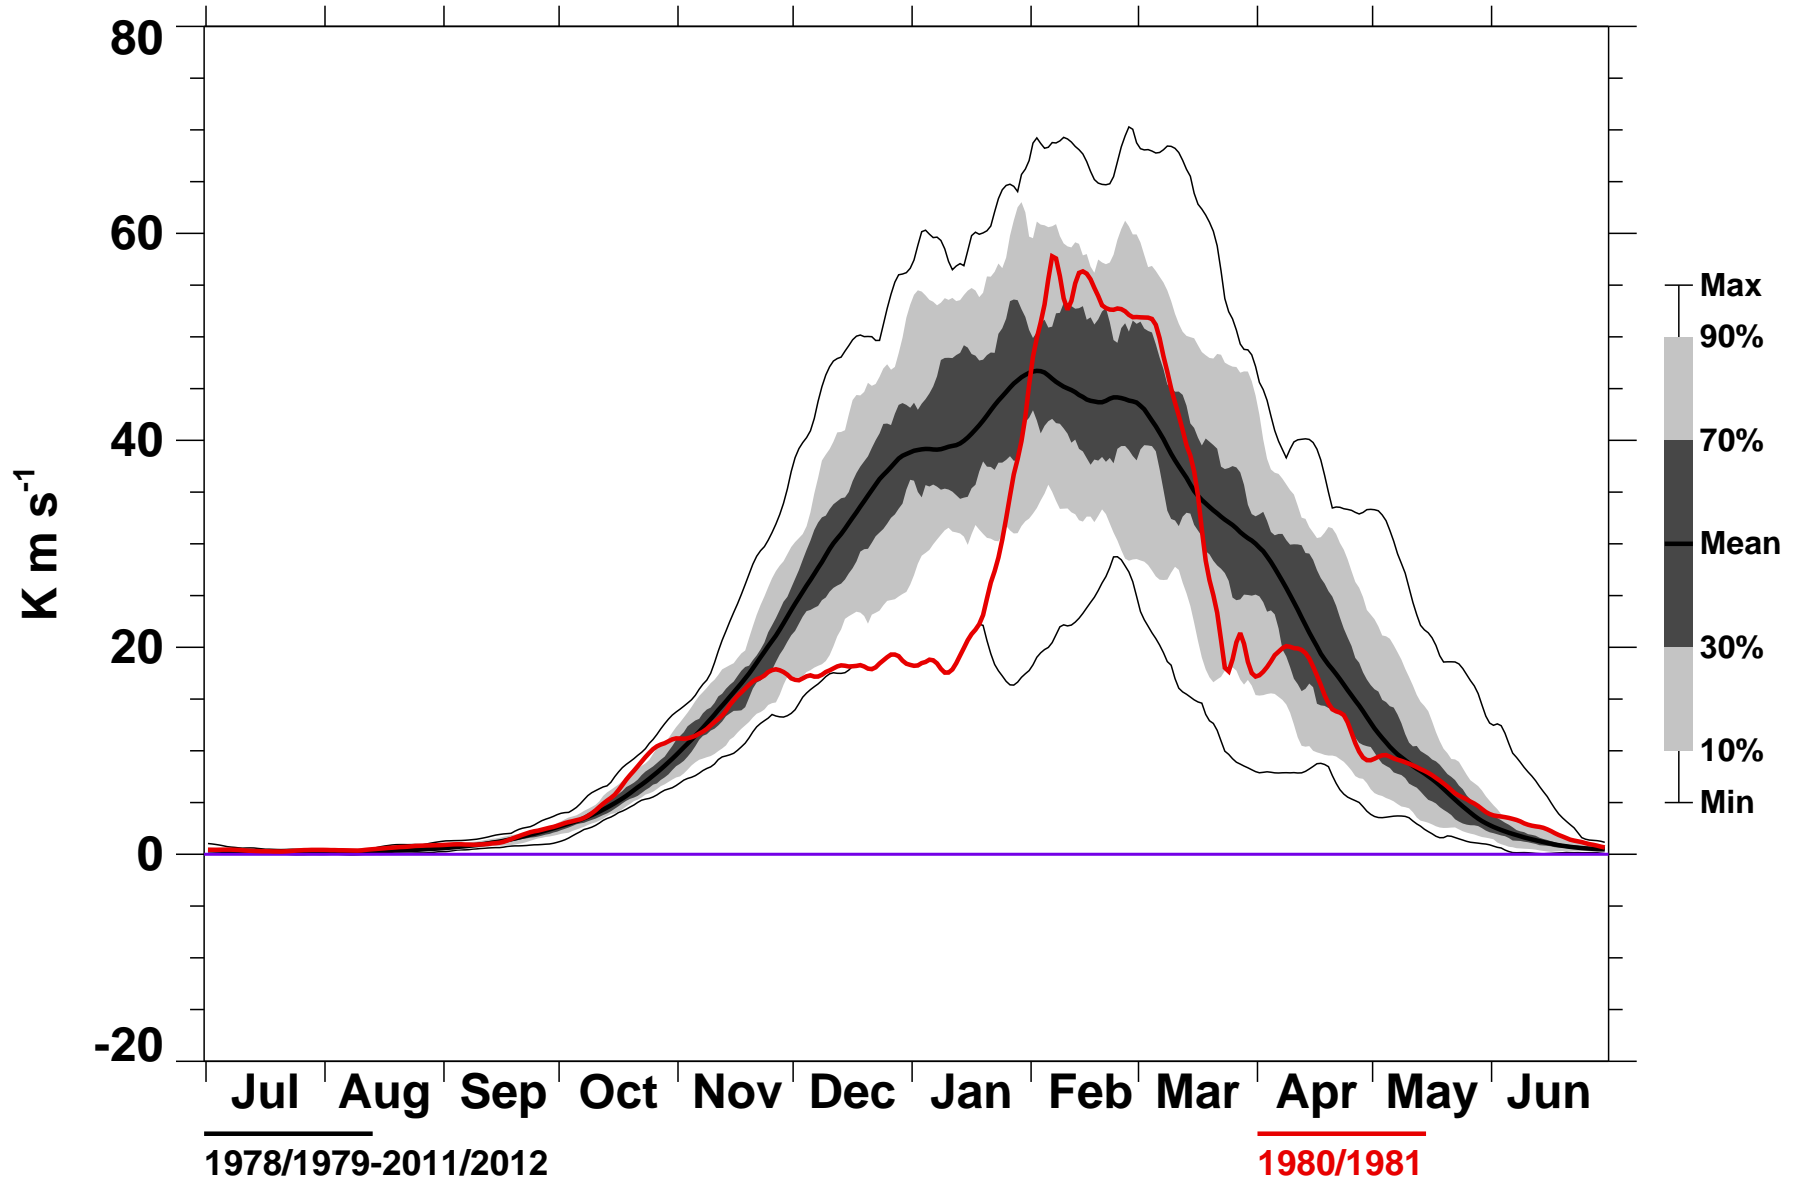

# 45-Day Mean 45-75°N Heat Flux 30 hPa MERRA

P. Newman (NASA), E. Nash (SSAI), S. Pawson (NASA)