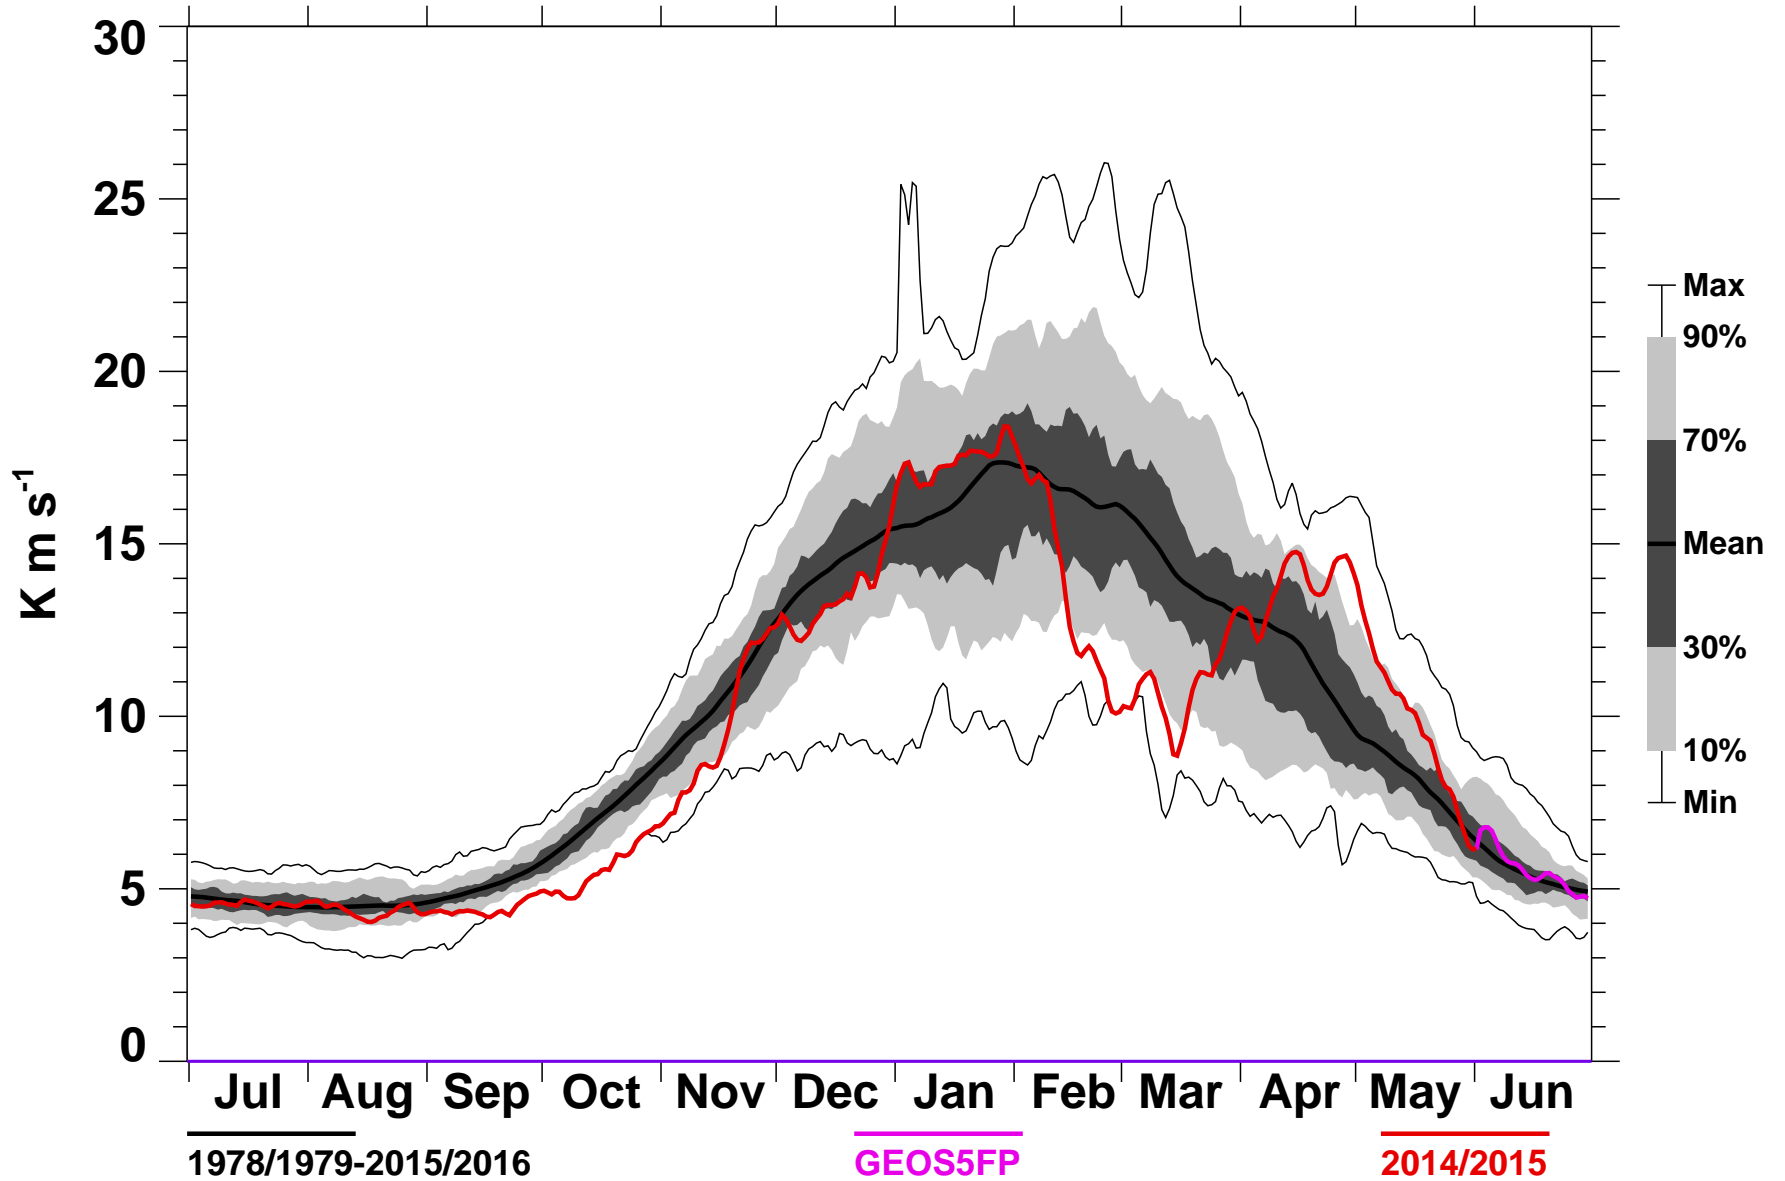

# 45-Day Mean 45-75°N Heat Flux 150 hPa MERRA

P. Newman (NASA), E. Nash (SSAI), S. Pawson (NASA)