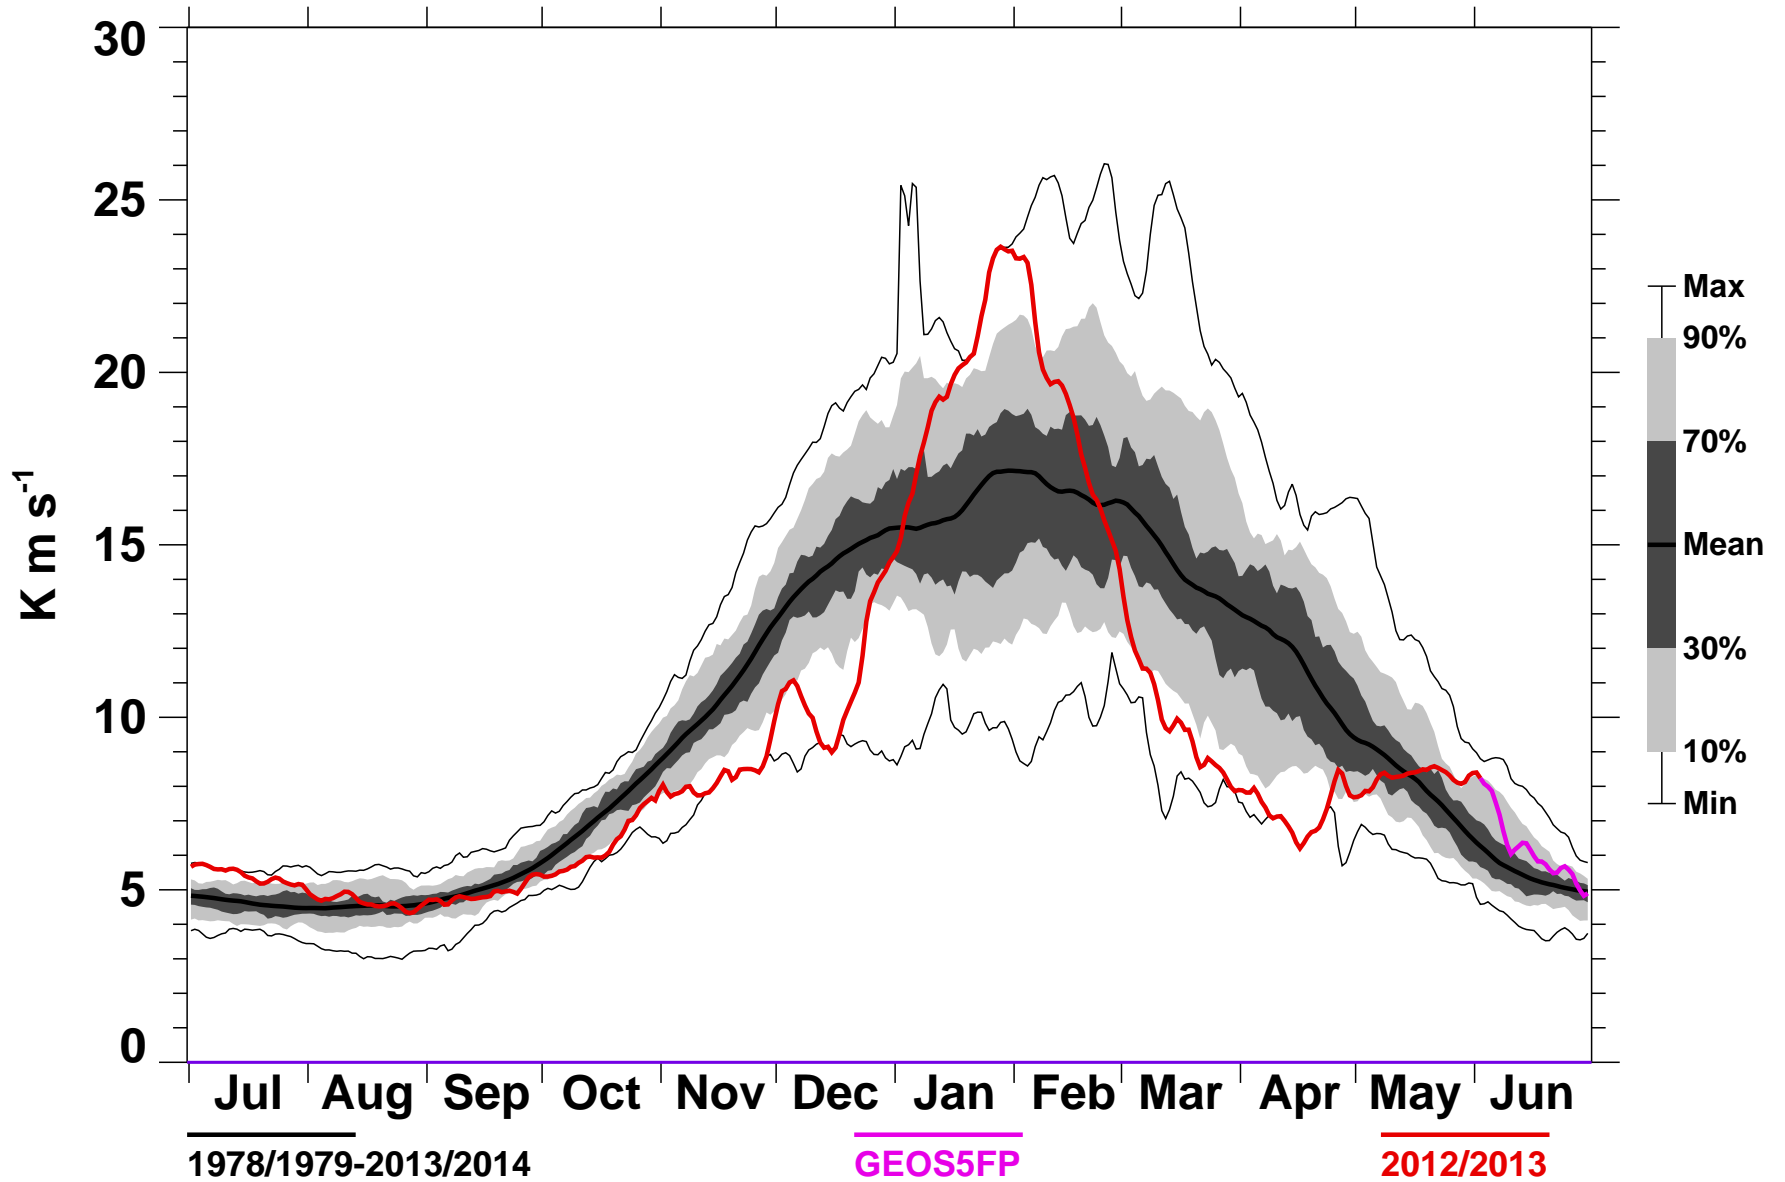

# 45-Day Mean 45-75°N Heat Flux 150 hPa MERRA

P. Newman (NASA), E. Nash (SSAI), S. Pawson (NASA)