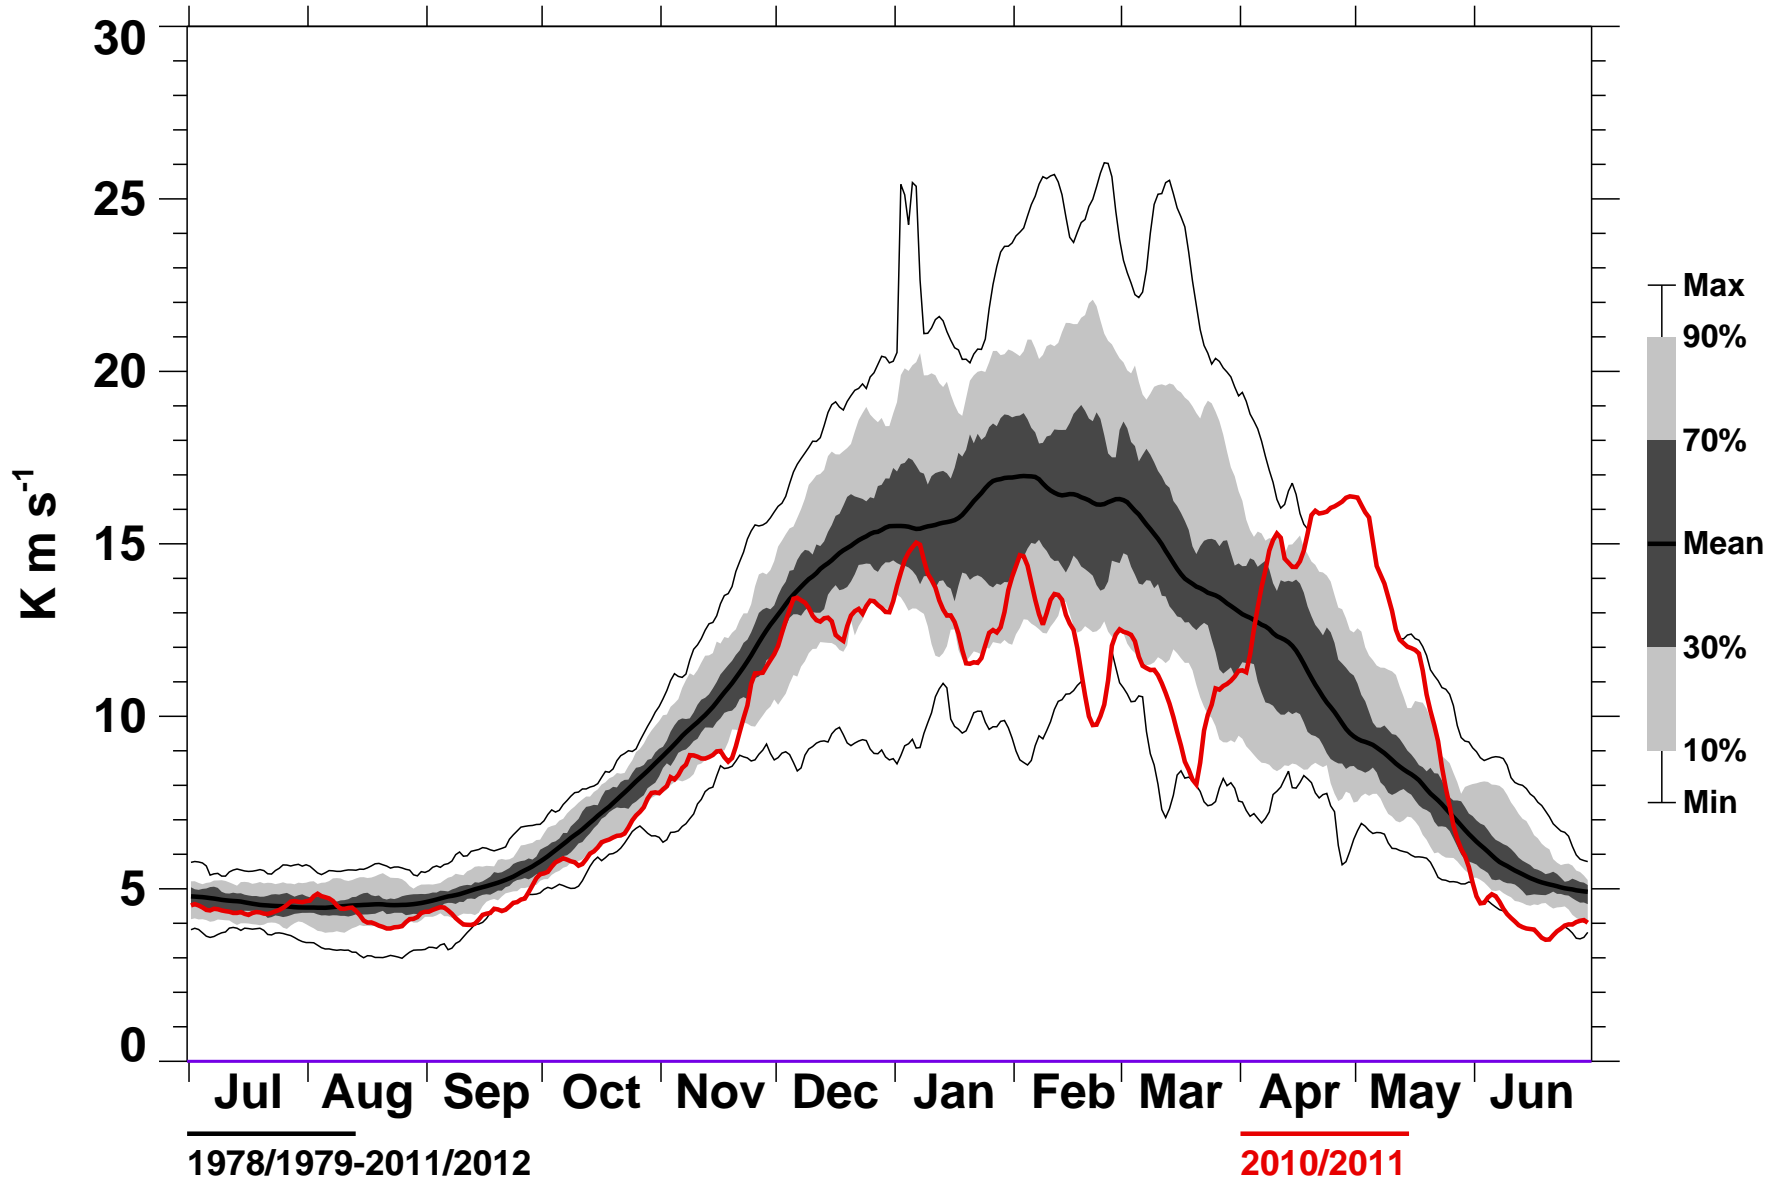

# 45-Day Mean 45-75°N Heat Flux 150 hPa MERRA

P. Newman (NASA), E. Nash (SSAI), S. Pawson (NASA)