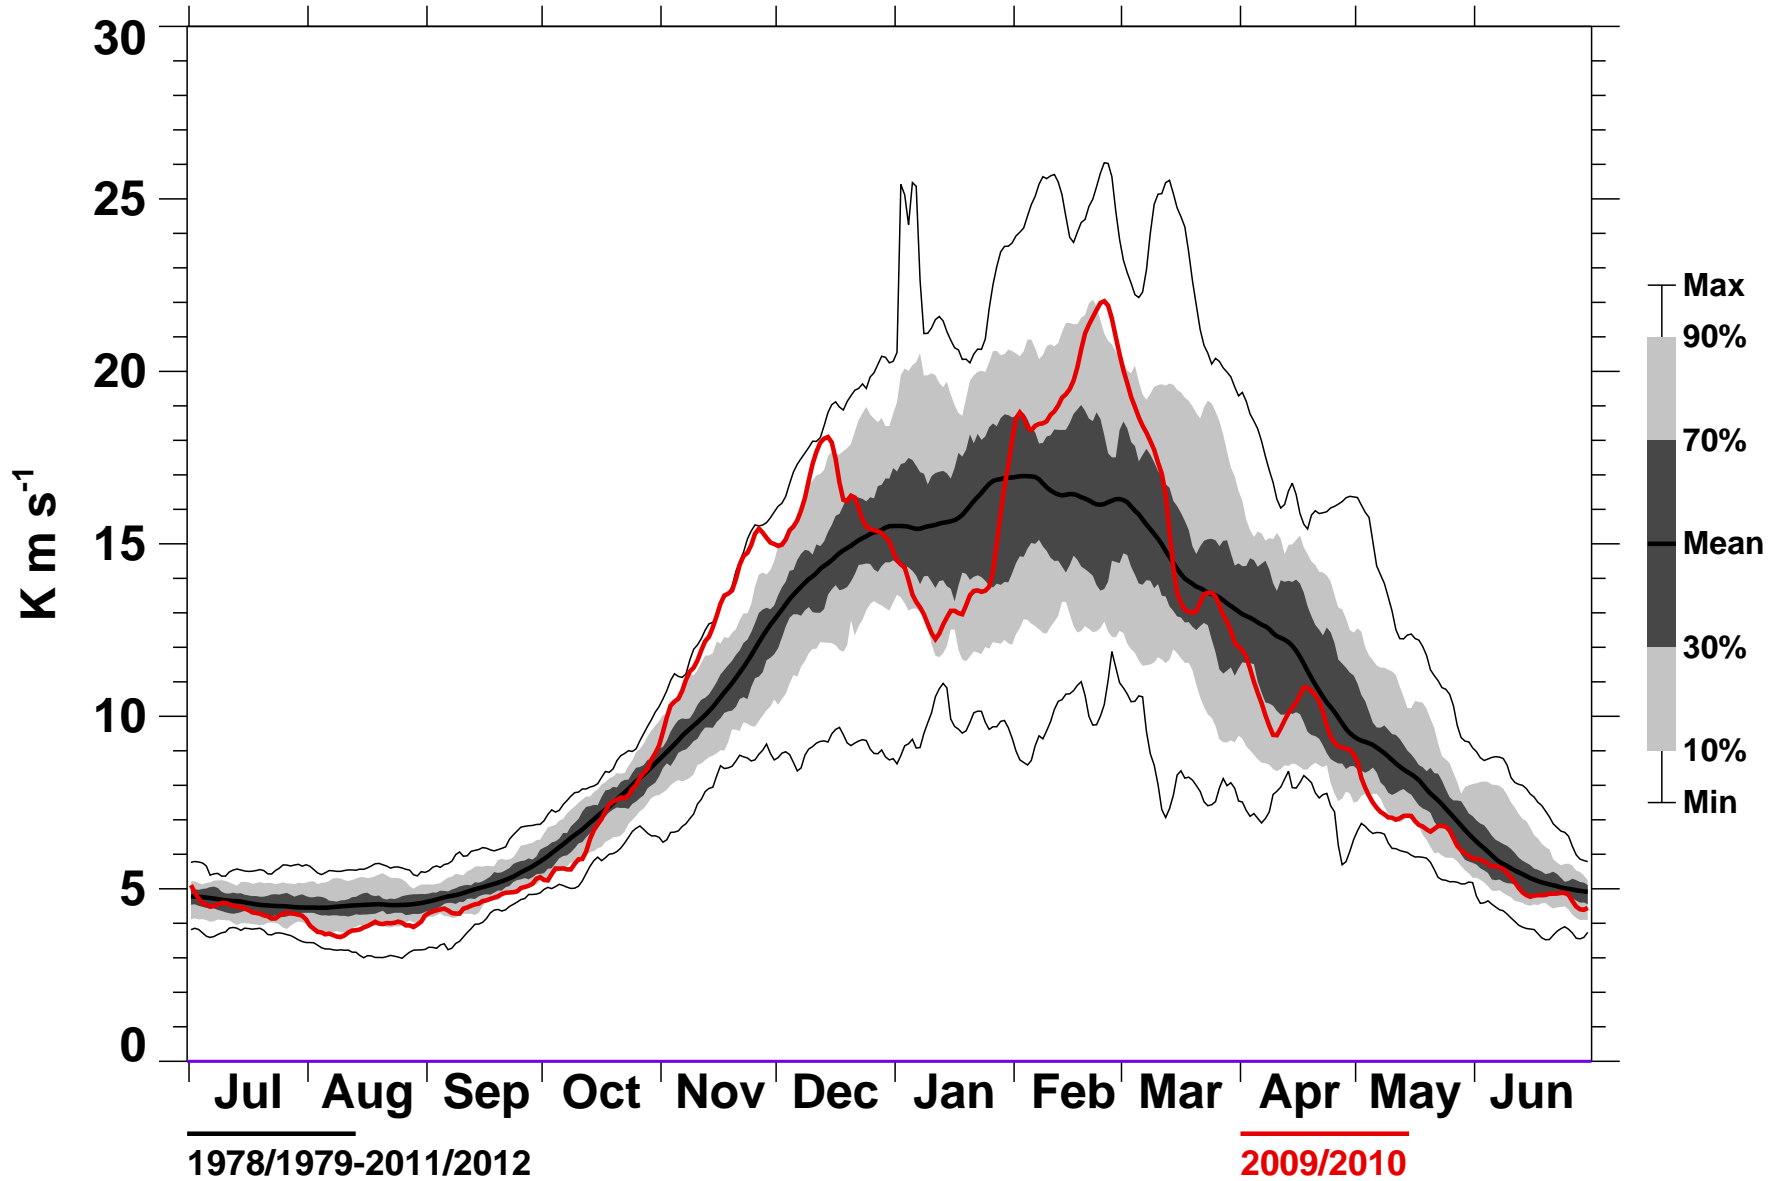

# 45-Day Mean 45-75°N Heat Flux 150 hPa MERRA

P. Newman (NASA), E. Nash (SSAI), S. Pawson (NASA)