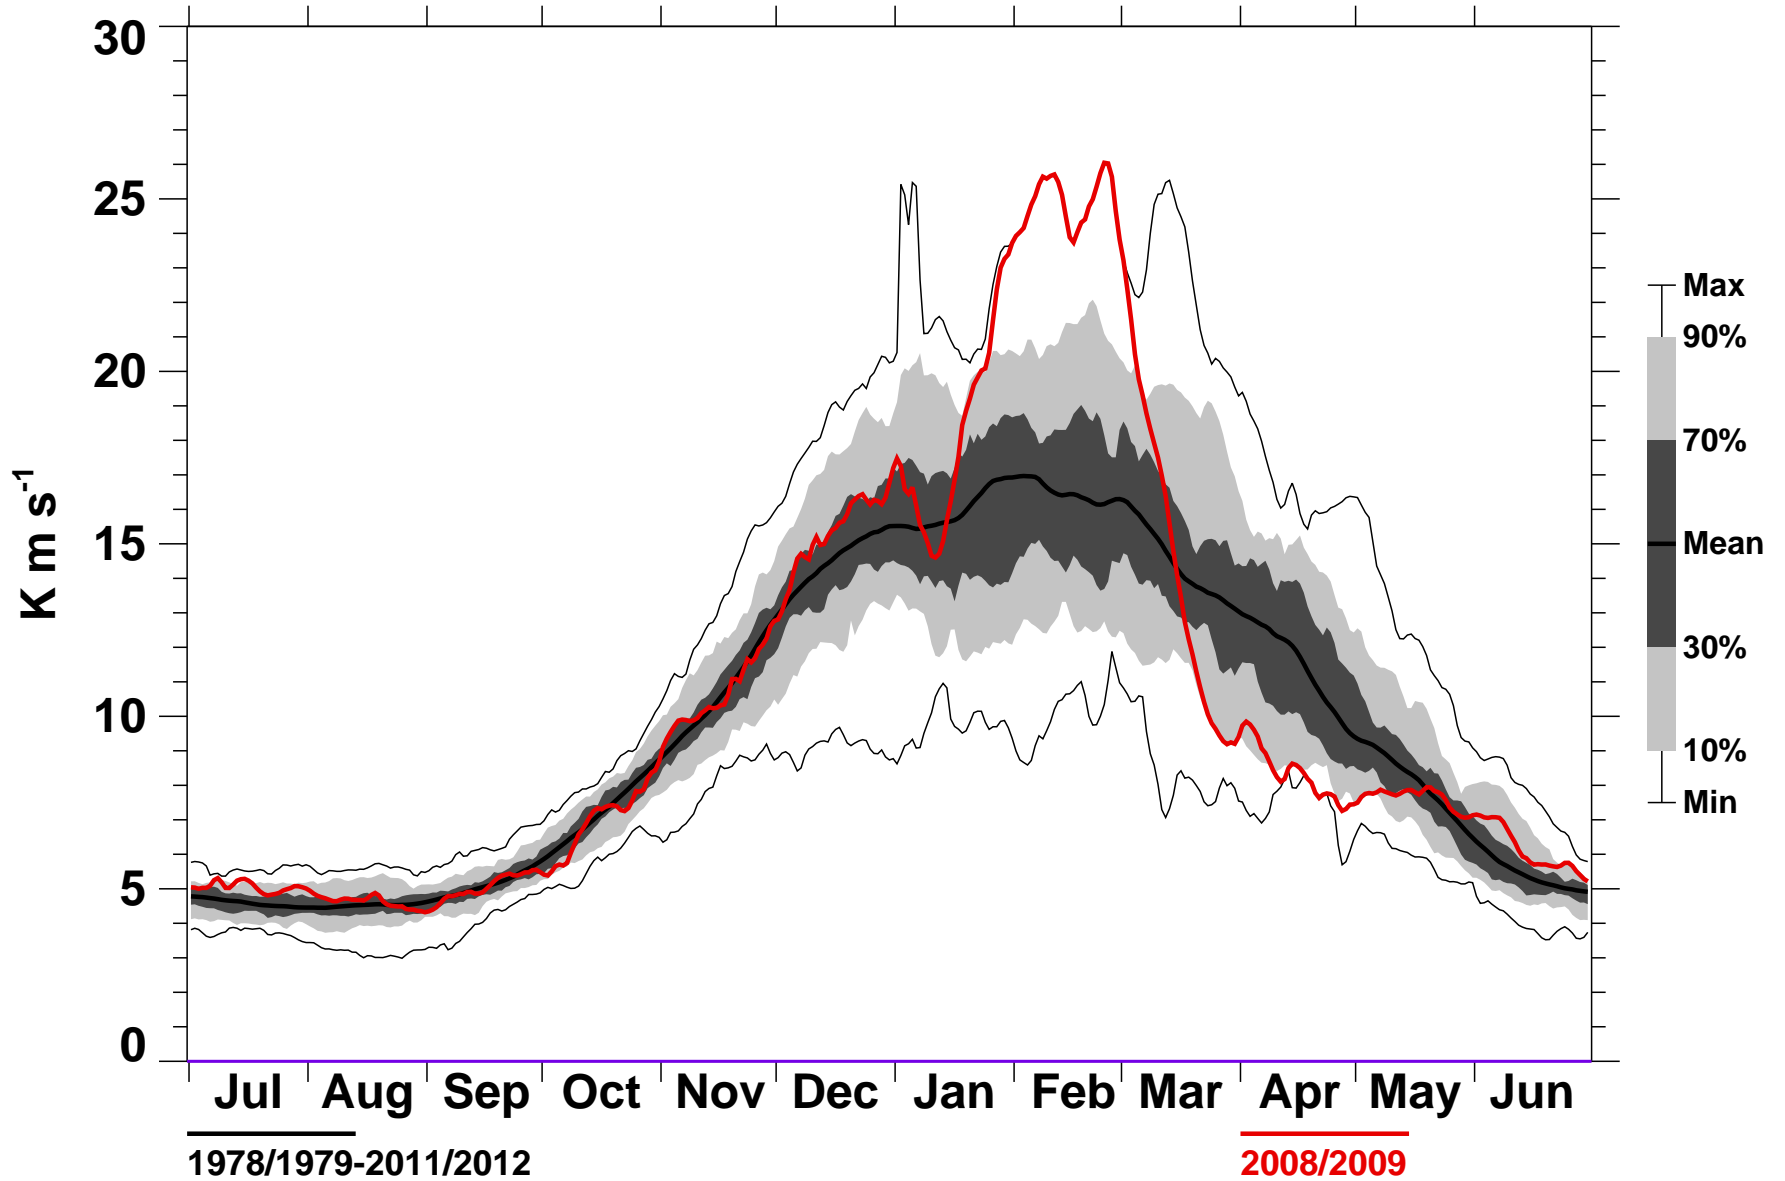

# 45-Day Mean 45-75°N Heat Flux 150 hPa MERRA

P. Newman (NASA), E. Nash (SSAI), S. Pawson (NASA)