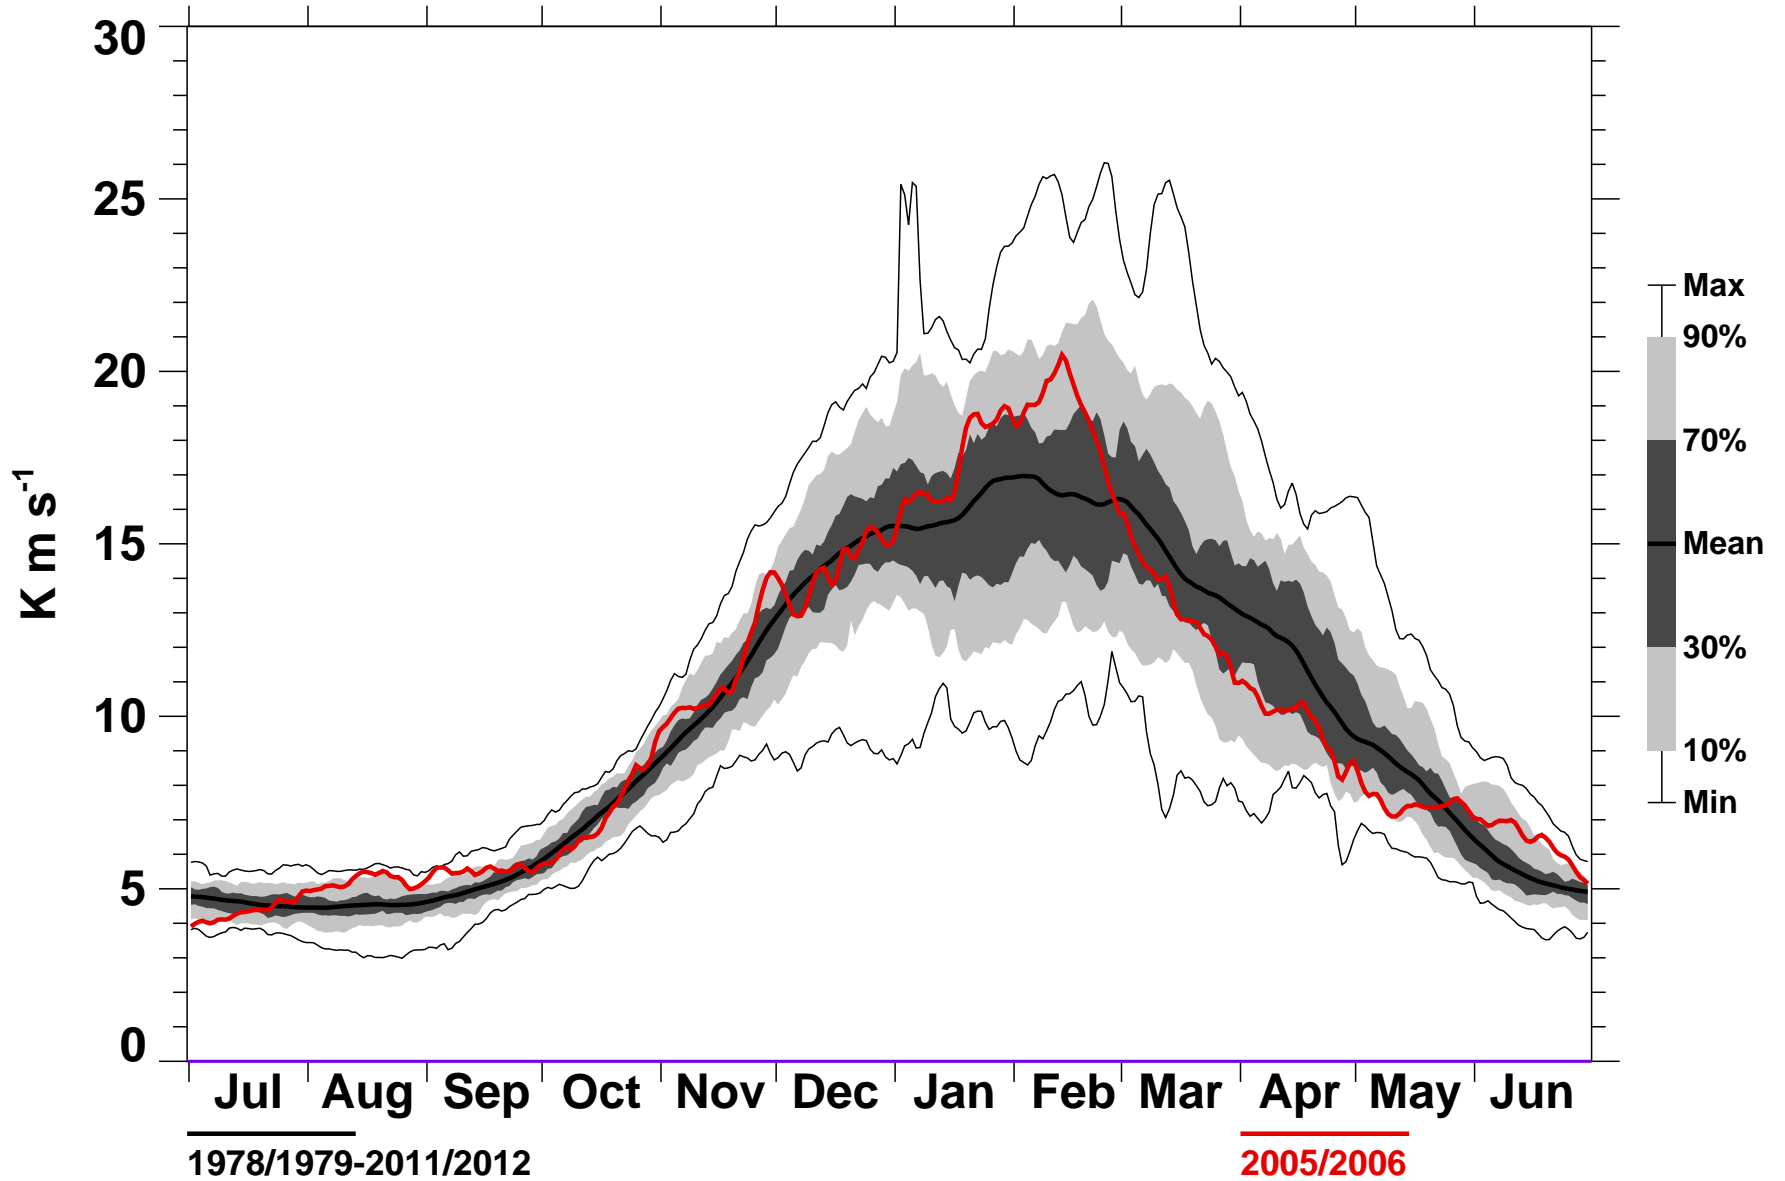

# 45-Day Mean 45-75°N Heat Flux 150 hPa MERRA

P. Newman (NASA), E. Nash (SSAI), S. Pawson (NASA)