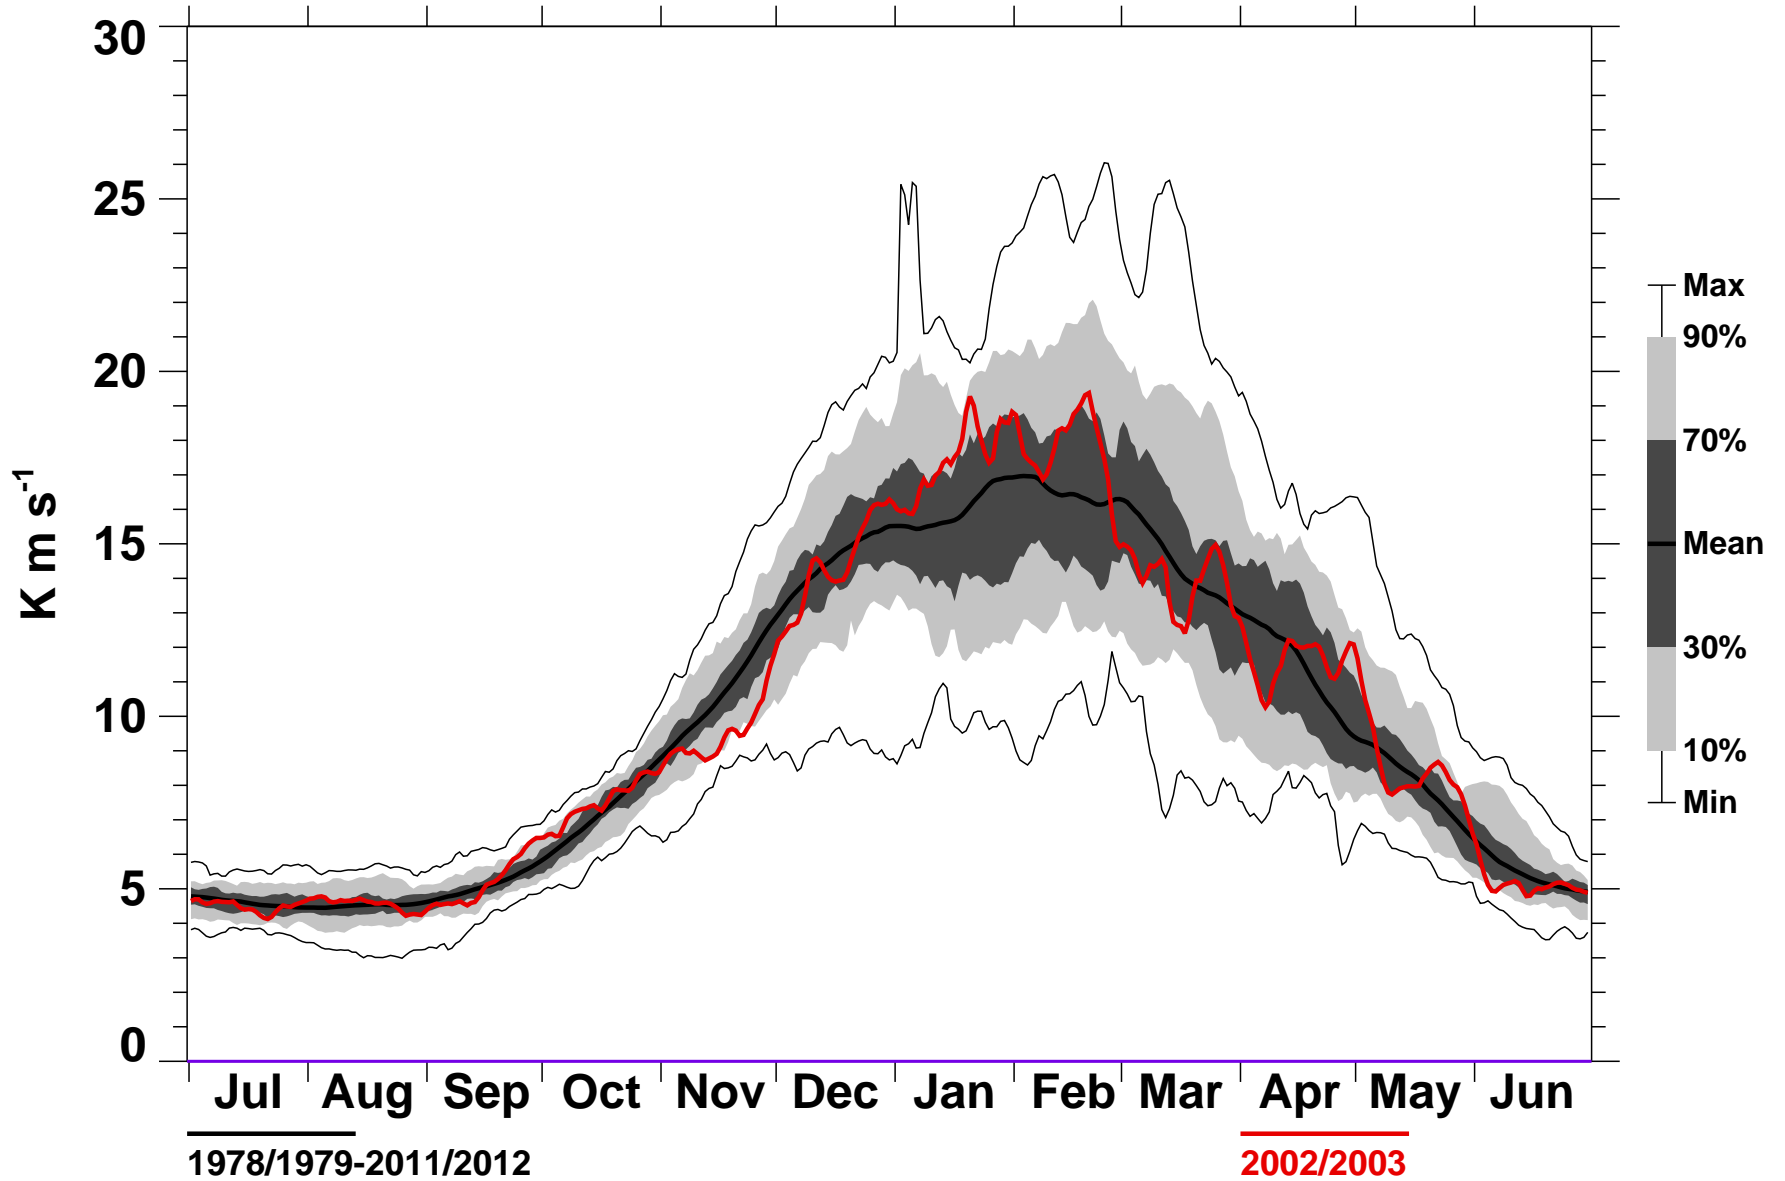

# 45-Day Mean 45-75°N Heat Flux 150 hPa MERRA

P. Newman (NASA), E. Nash (SSAI), S. Pawson (NASA)