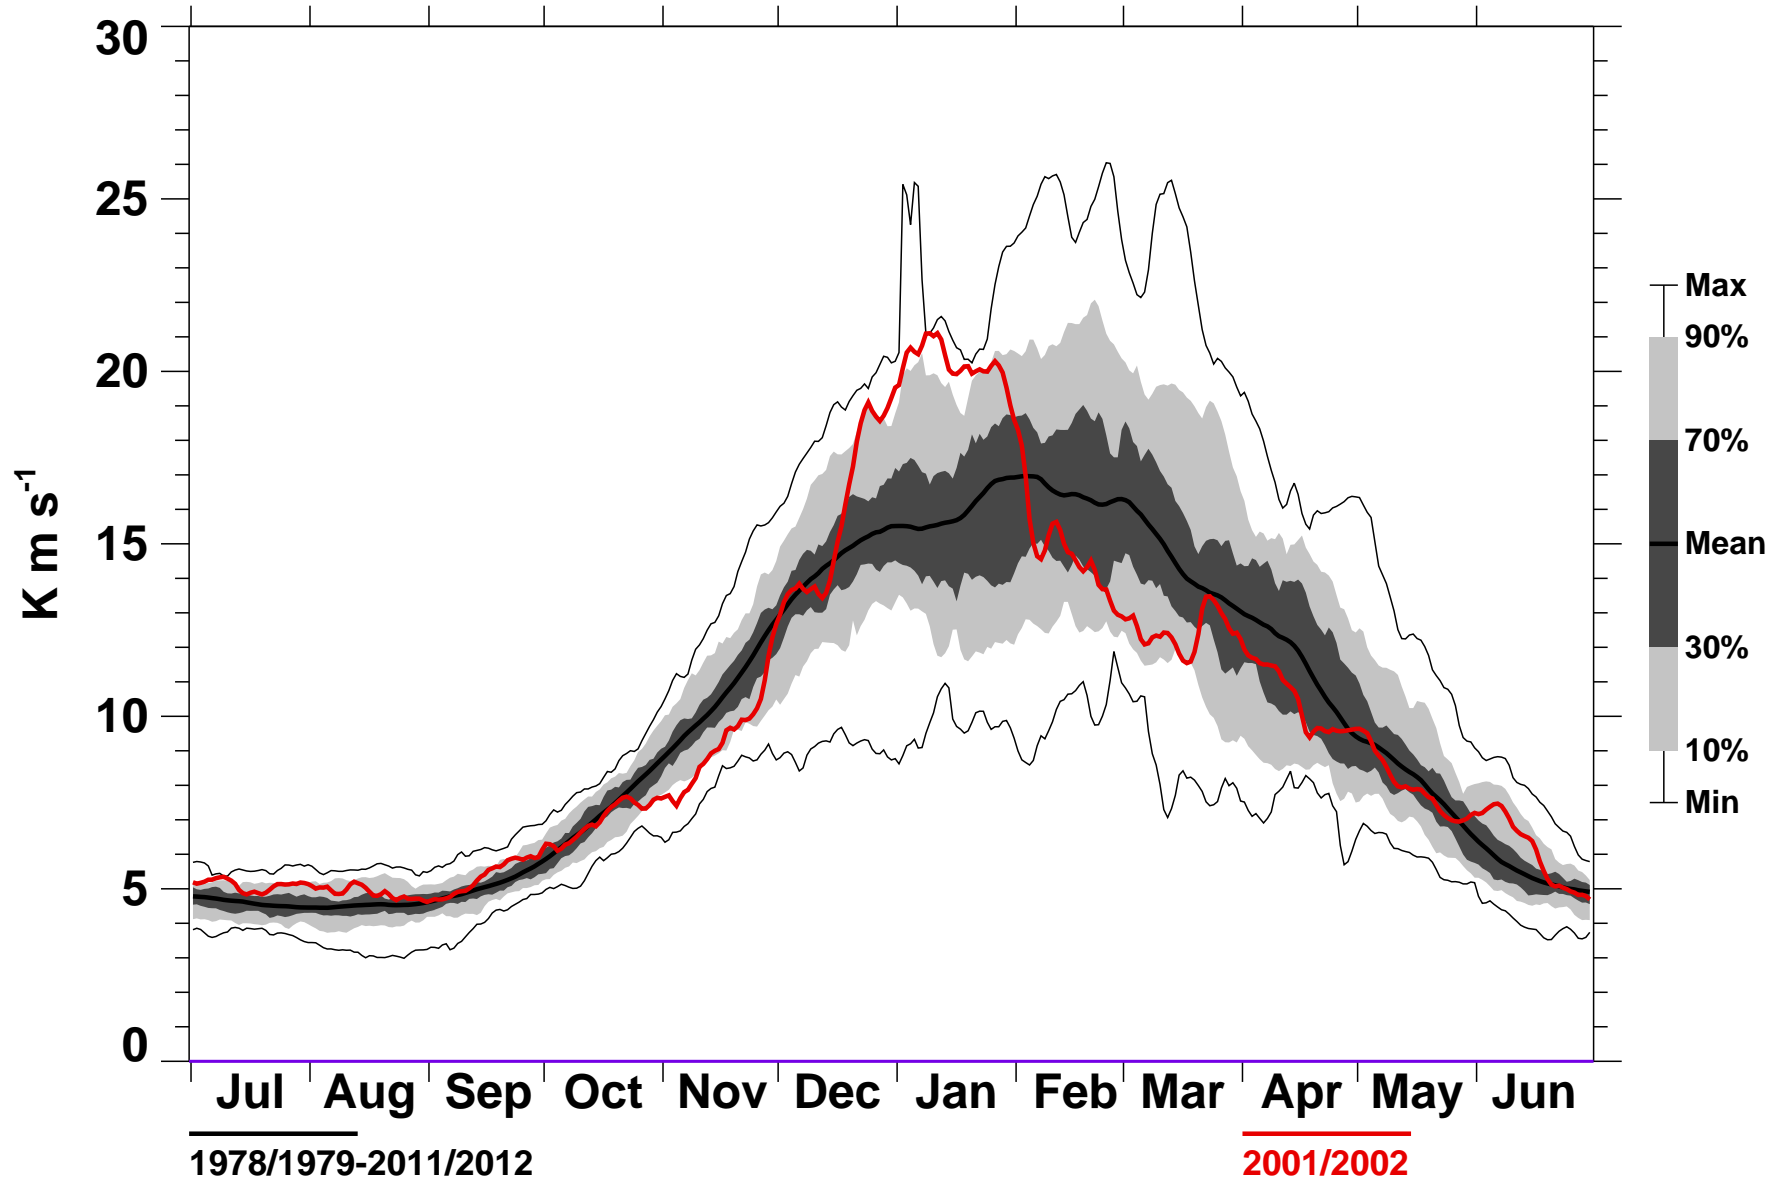

# 45-Day Mean 45-75°N Heat Flux 150 hPa MERRA

P. Newman (NASA), E. Nash (SSAI), S. Pawson (NASA)