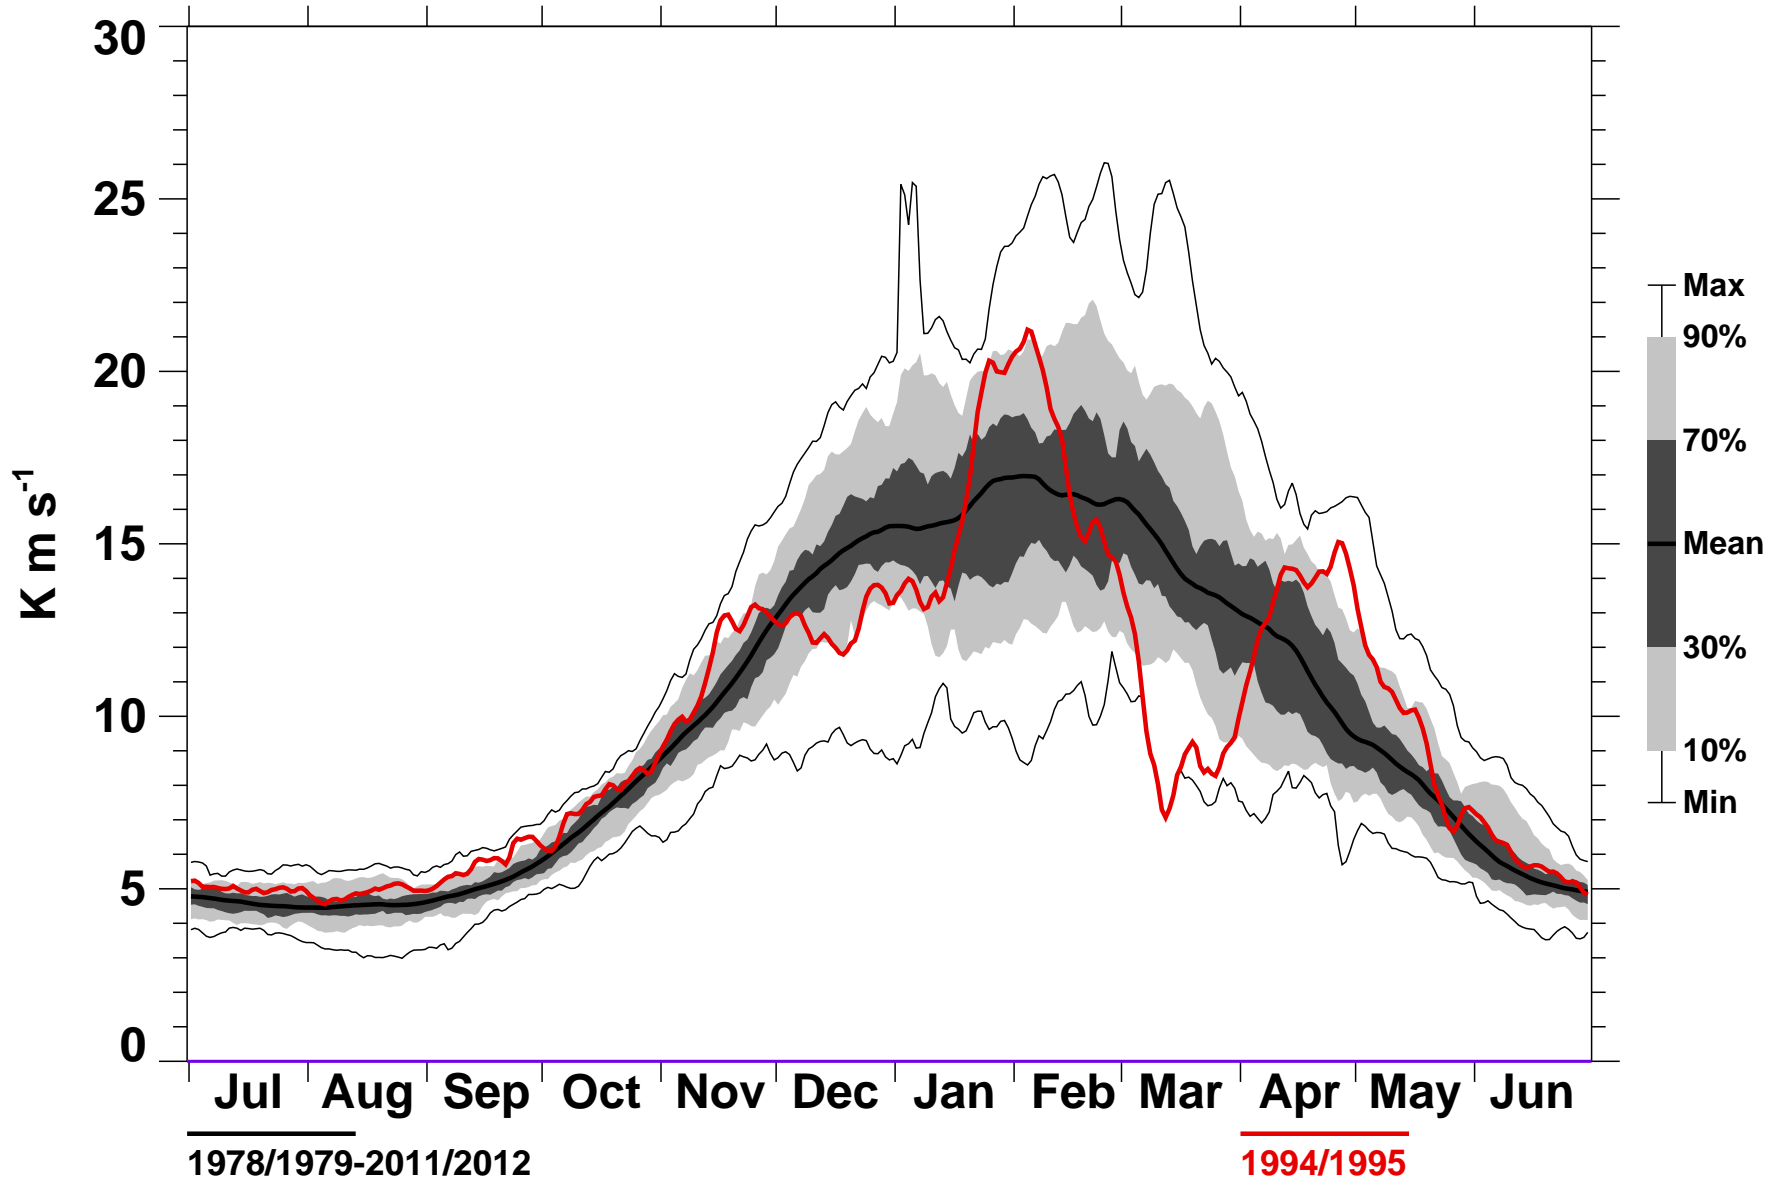

# 45-Day Mean 45-75°N Heat Flux 150 hPa MERRA

P. Newman (NASA), E. Nash (SSAI), S. Pawson (NASA)