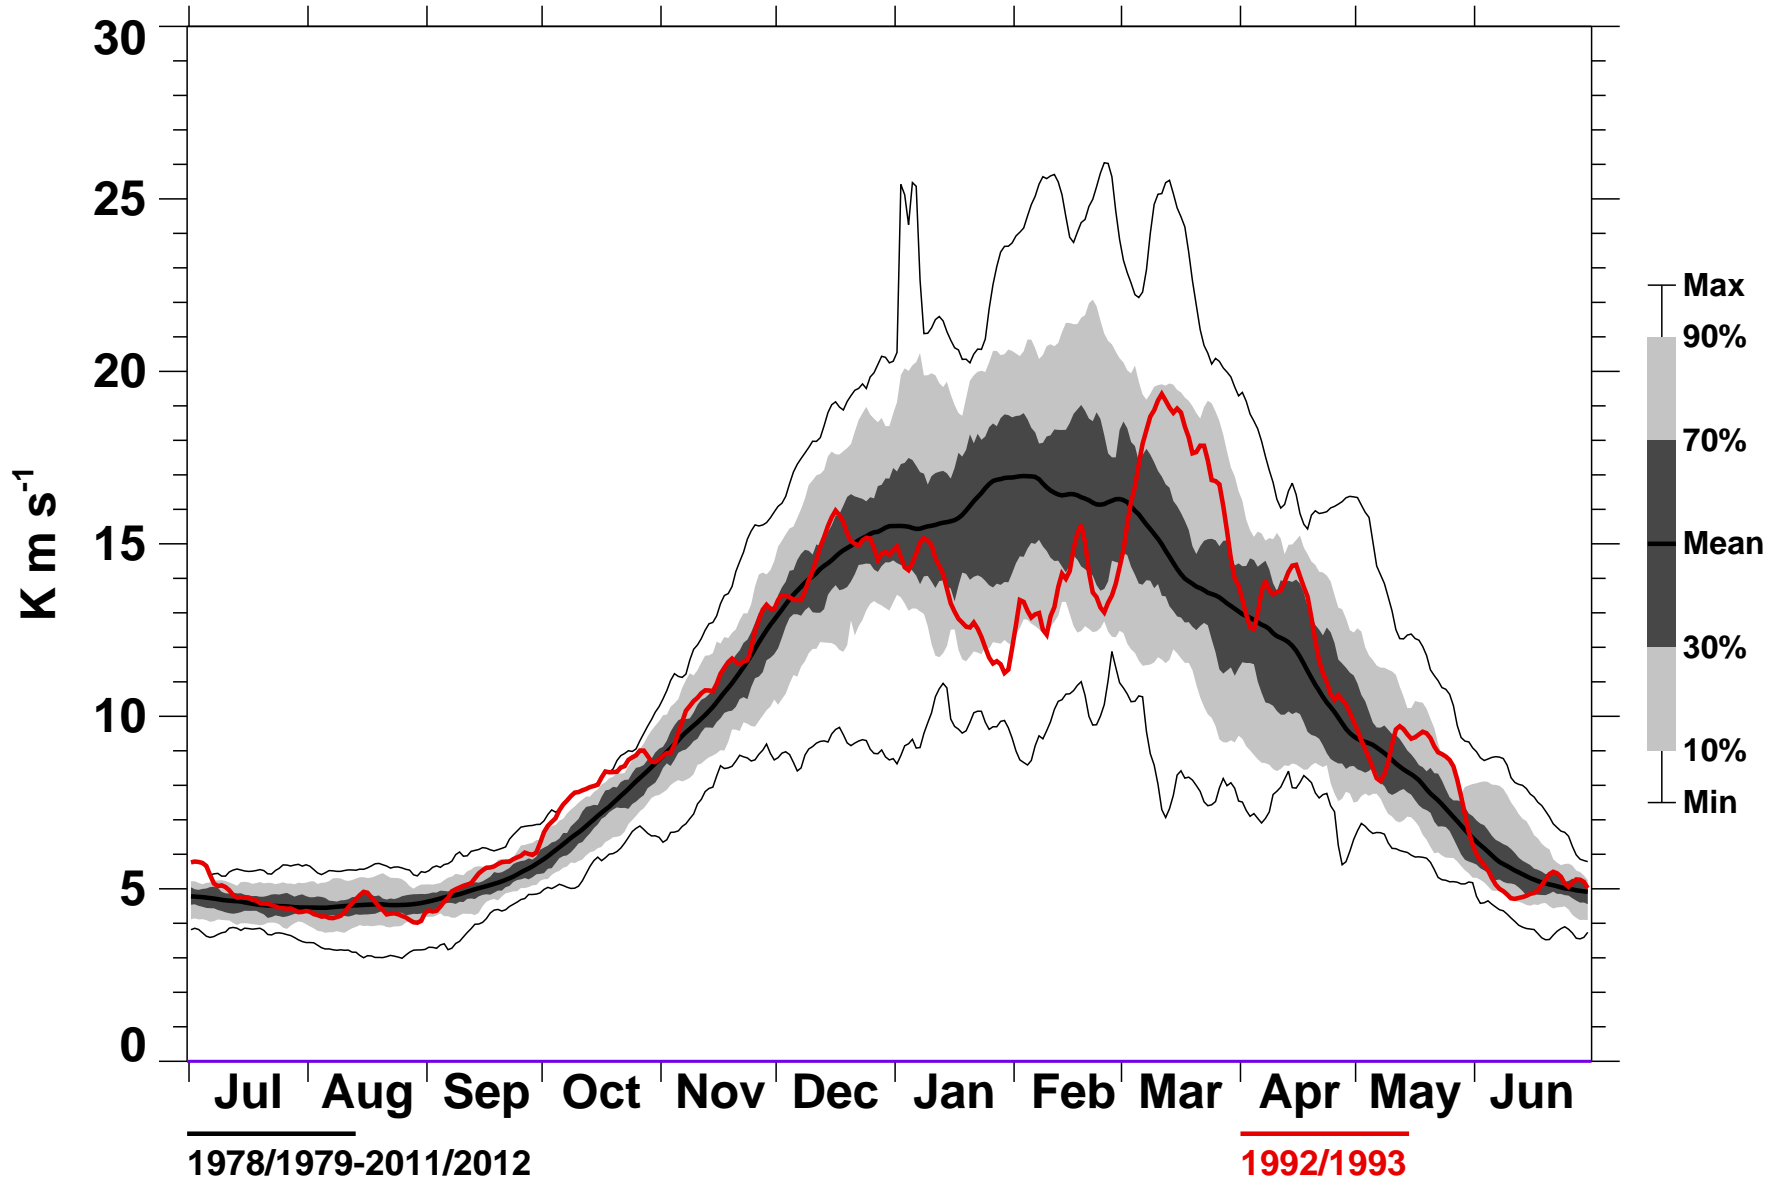

# 45-Day Mean 45-75°N Heat Flux 150 hPa MERRA

P. Newman (NASA), E. Nash (SSAI), S. Pawson (NASA)