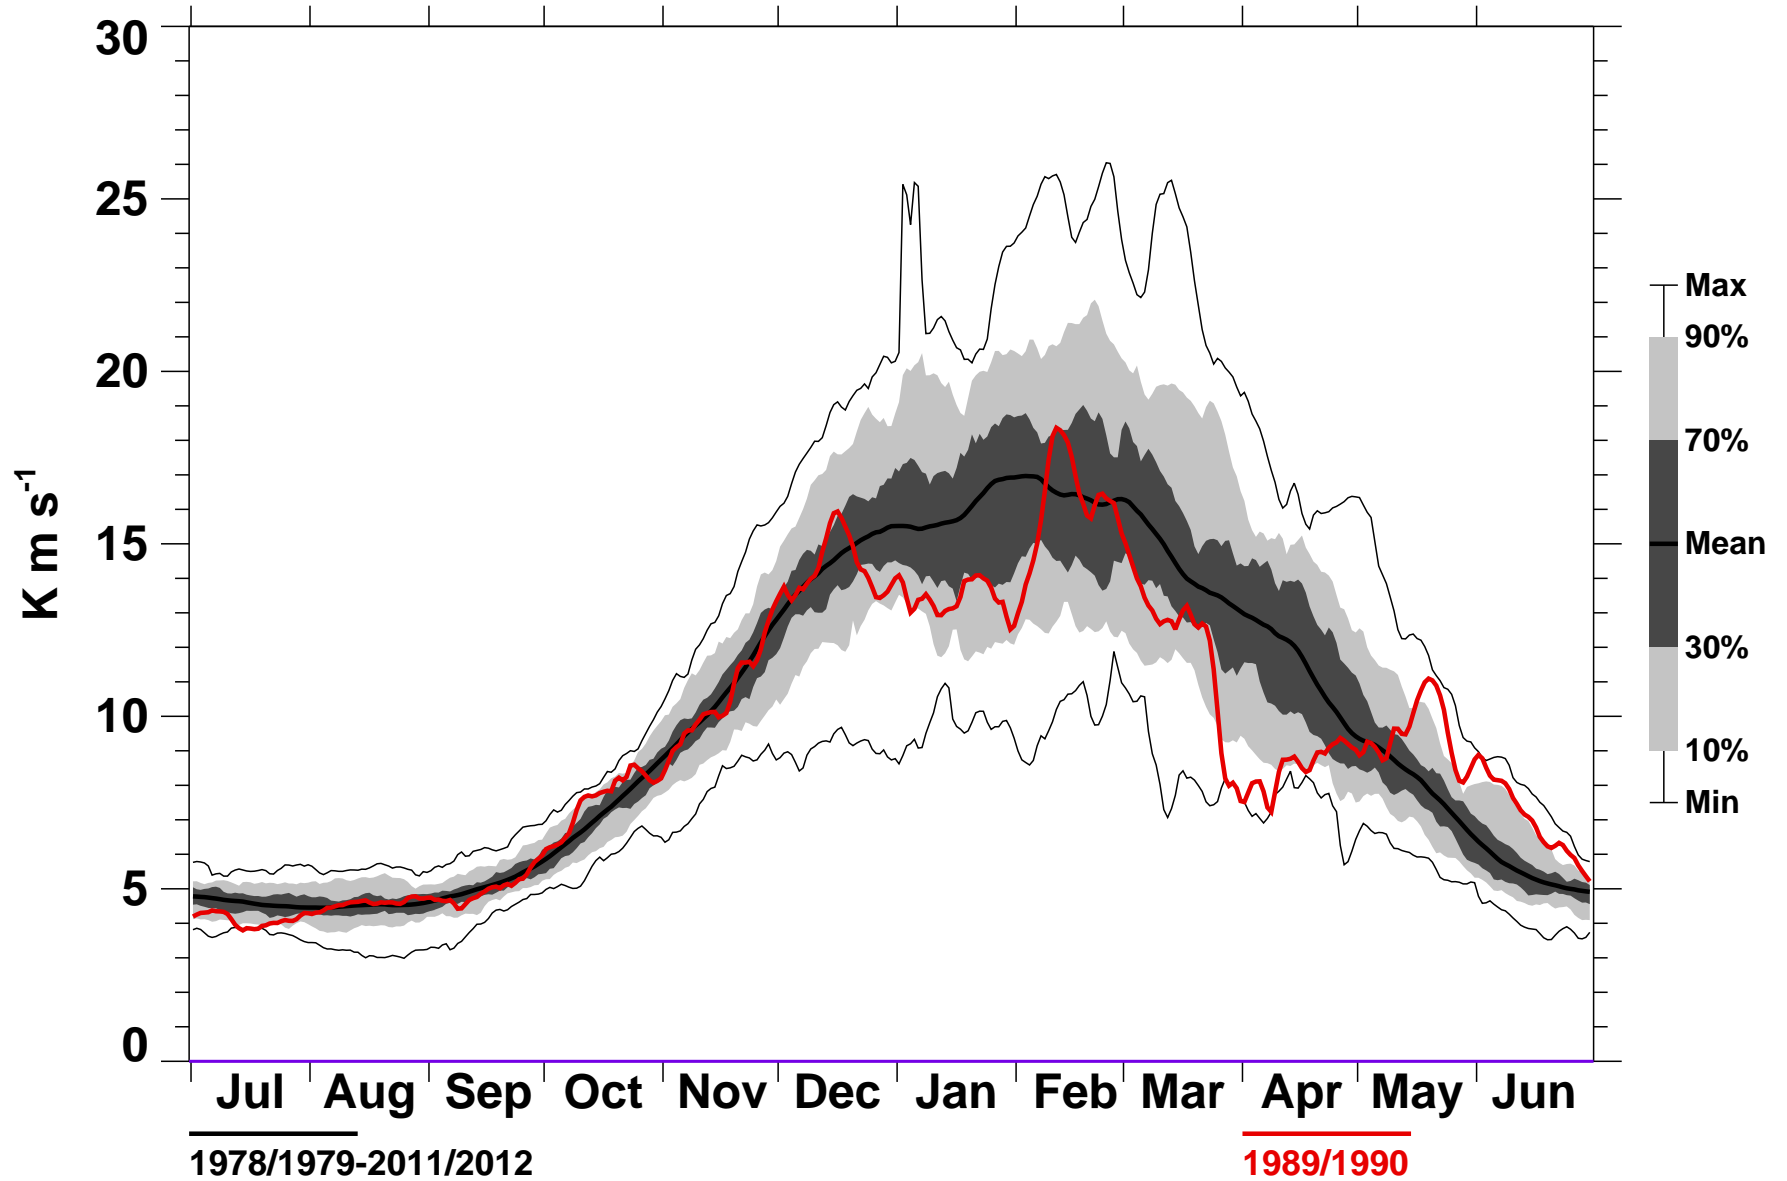

# 45-Day Mean 45-75°N Heat Flux 150 hPa MERRA

P. Newman (NASA), E. Nash (SSAI), S. Pawson (NASA)