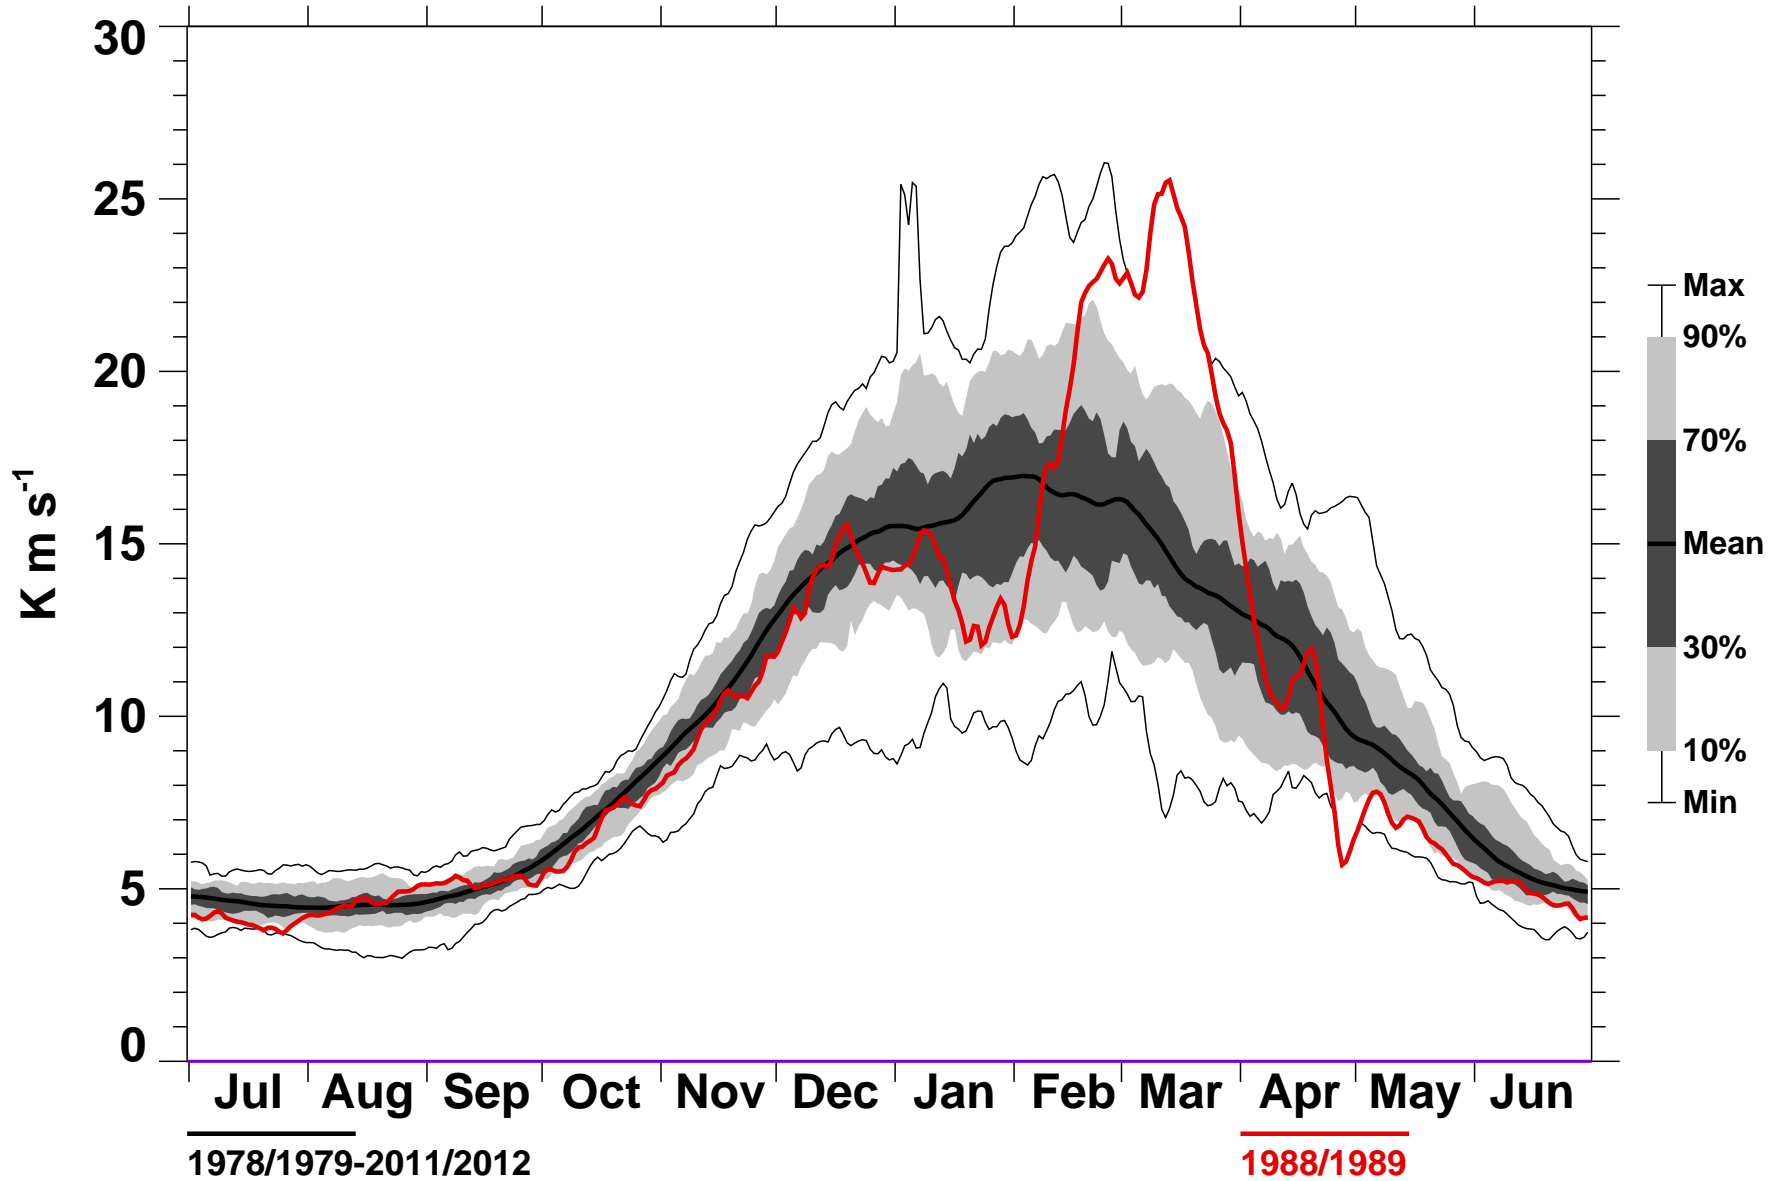

# 45-Day Mean 45-75°N Heat Flux 150 hPa MERRA

P. Newman (NASA), E. Nash (SSAI), S. Pawson (NASA)