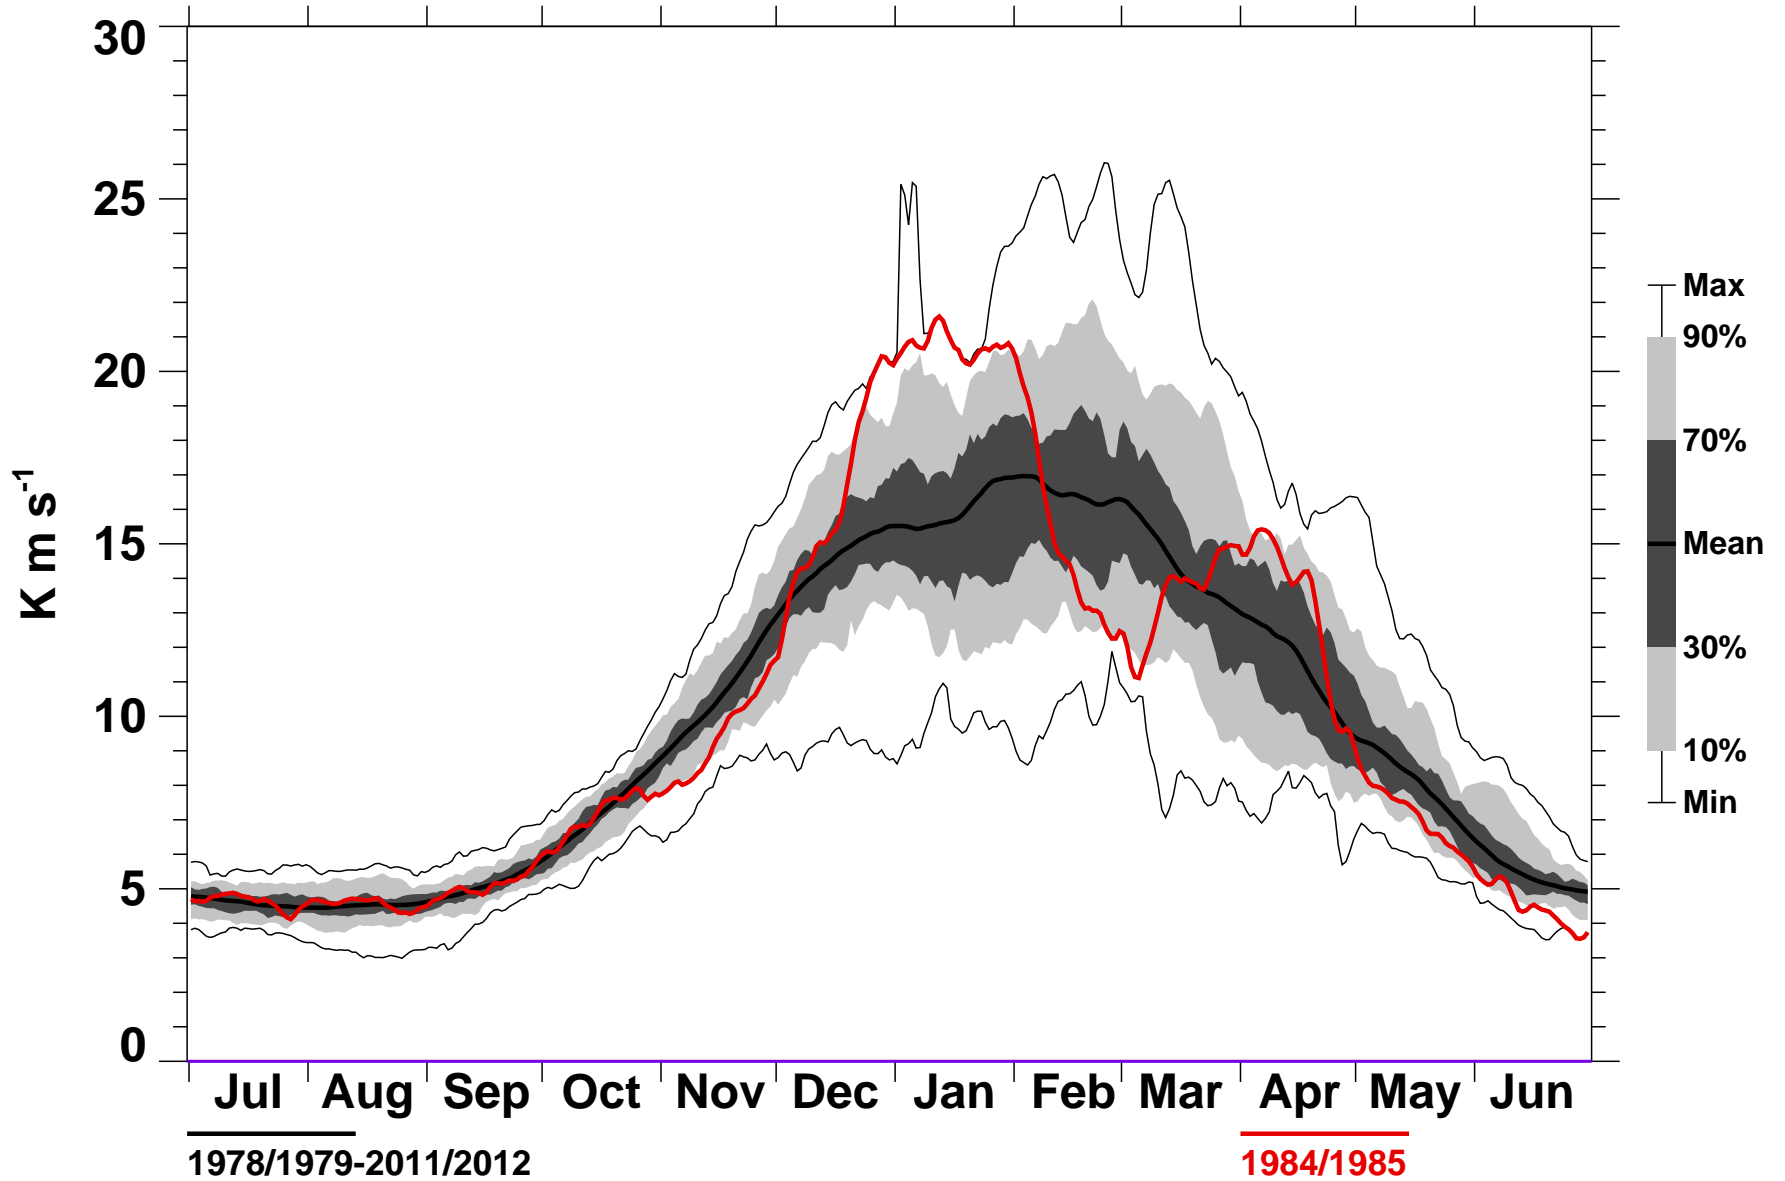

# 45-Day Mean 45-75°N Heat Flux 150 hPa MERRA

P. Newman (NASA), E. Nash (SSAI), S. Pawson (NASA)