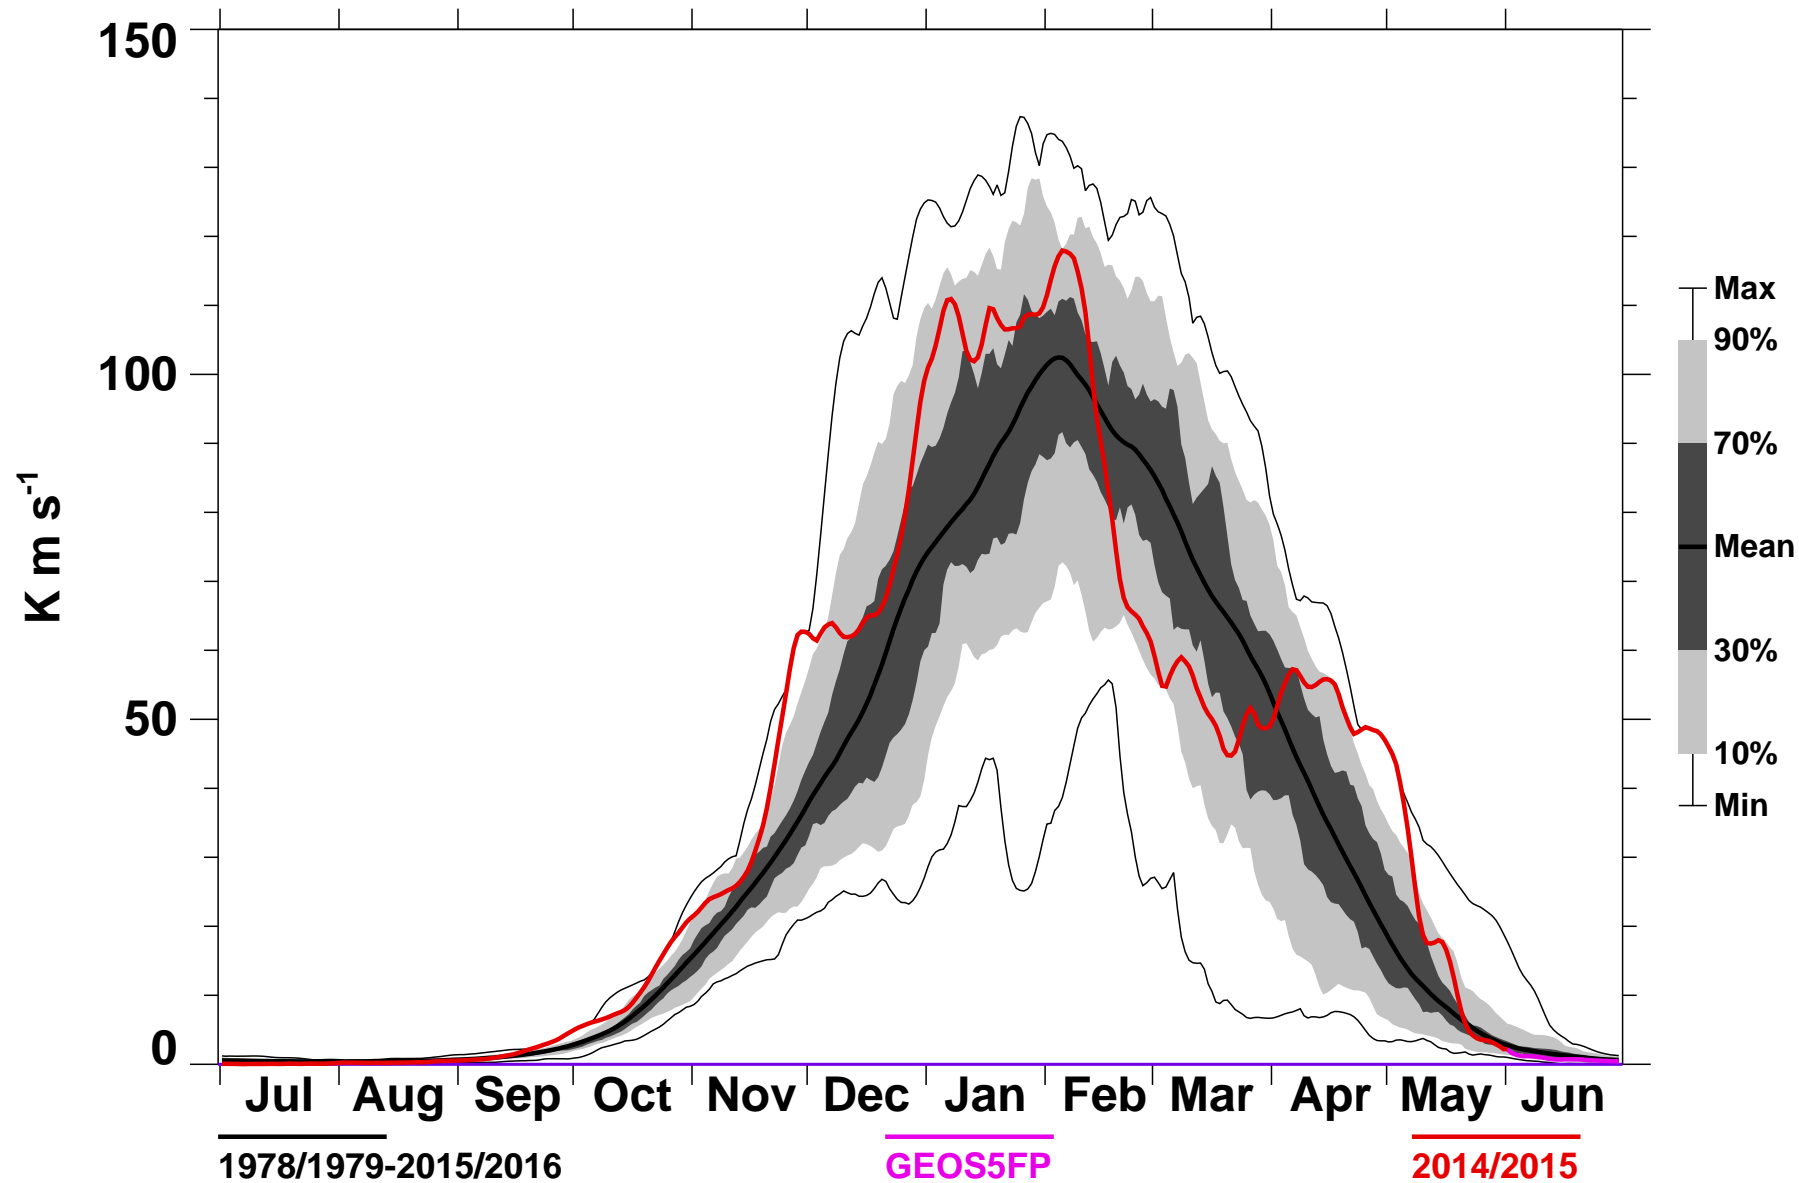

# 45-Day Mean 45-75°N Heat Flux 10 hPa MERRA

P. Newman (NASA), E. Nash (SSAI), S. Pawson (NASA)