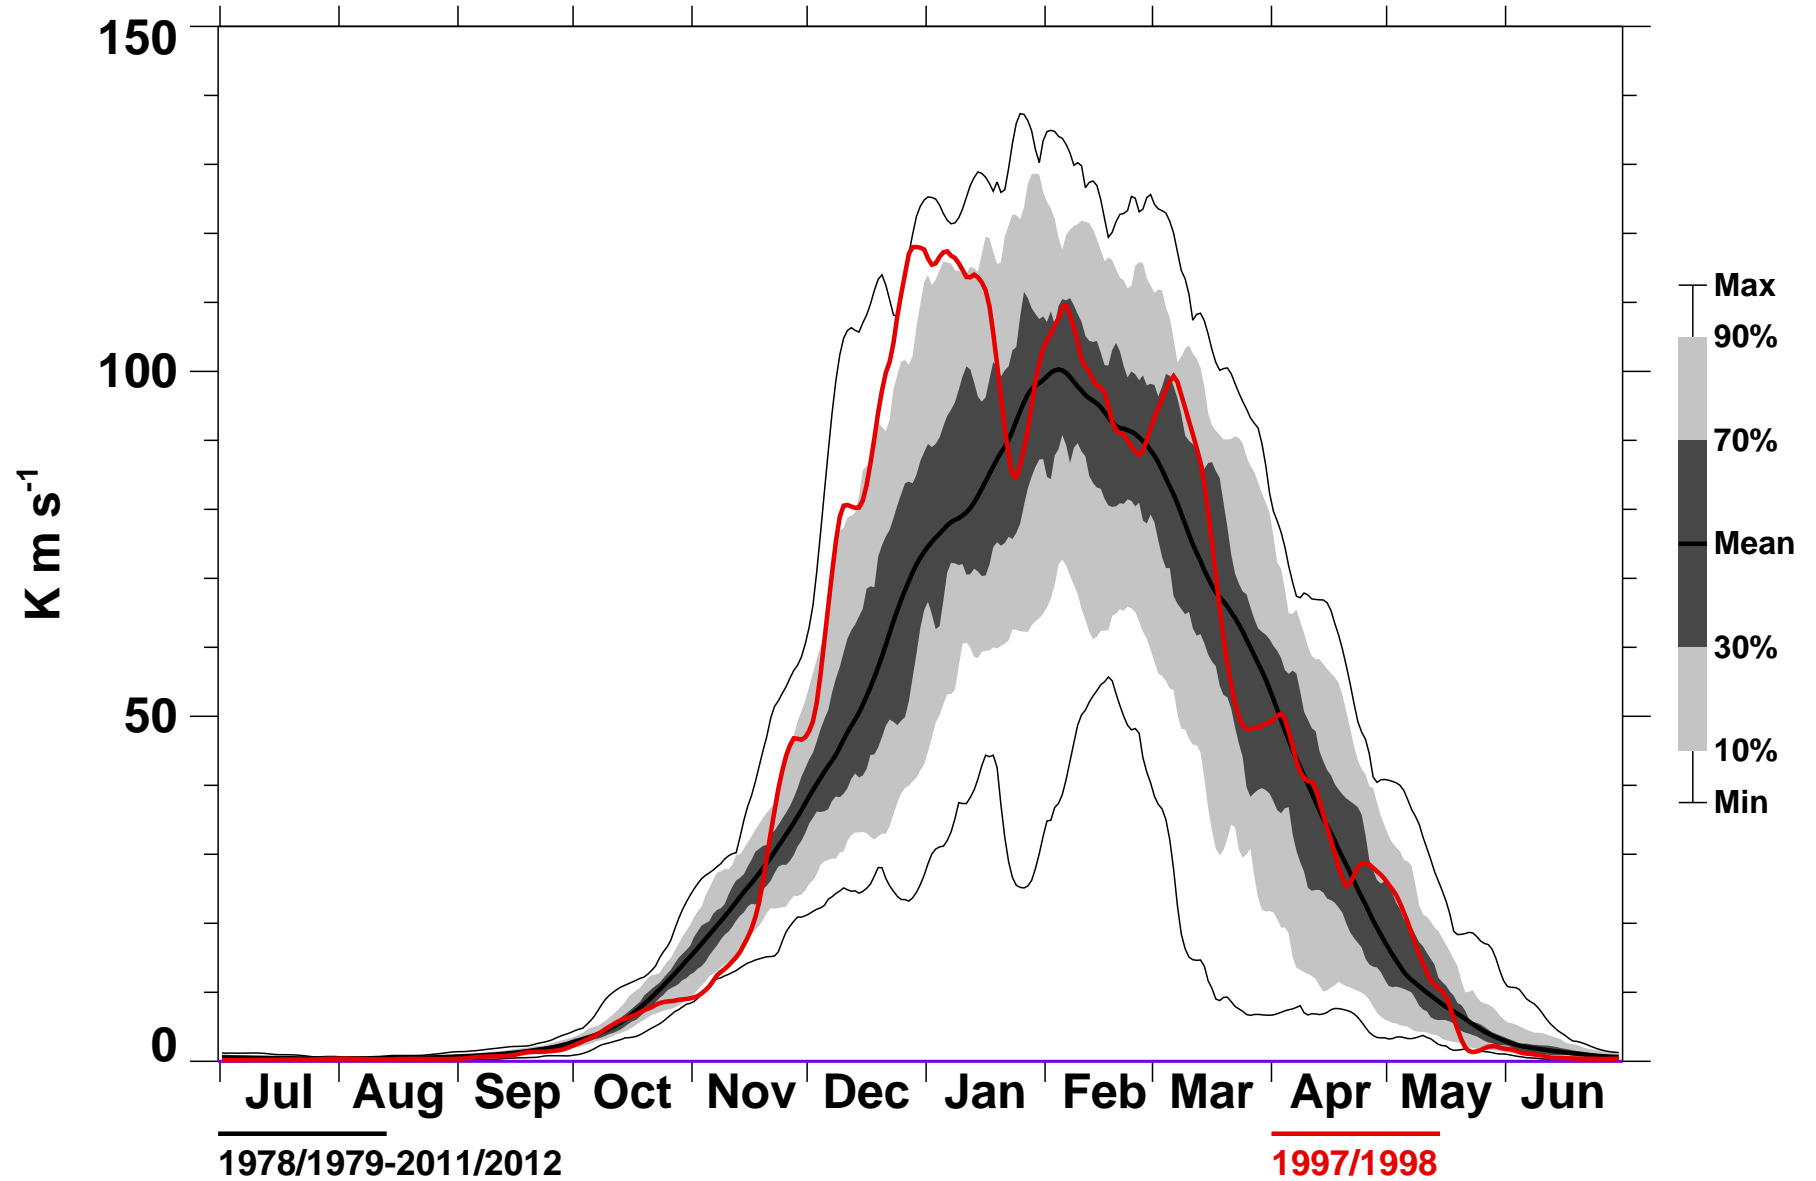

# 45-Day Mean 45-75°N Heat Flux 10 hPa MERRA

P. Newman (NASA), E. Nash (SSAI), S. Pawson (NASA)