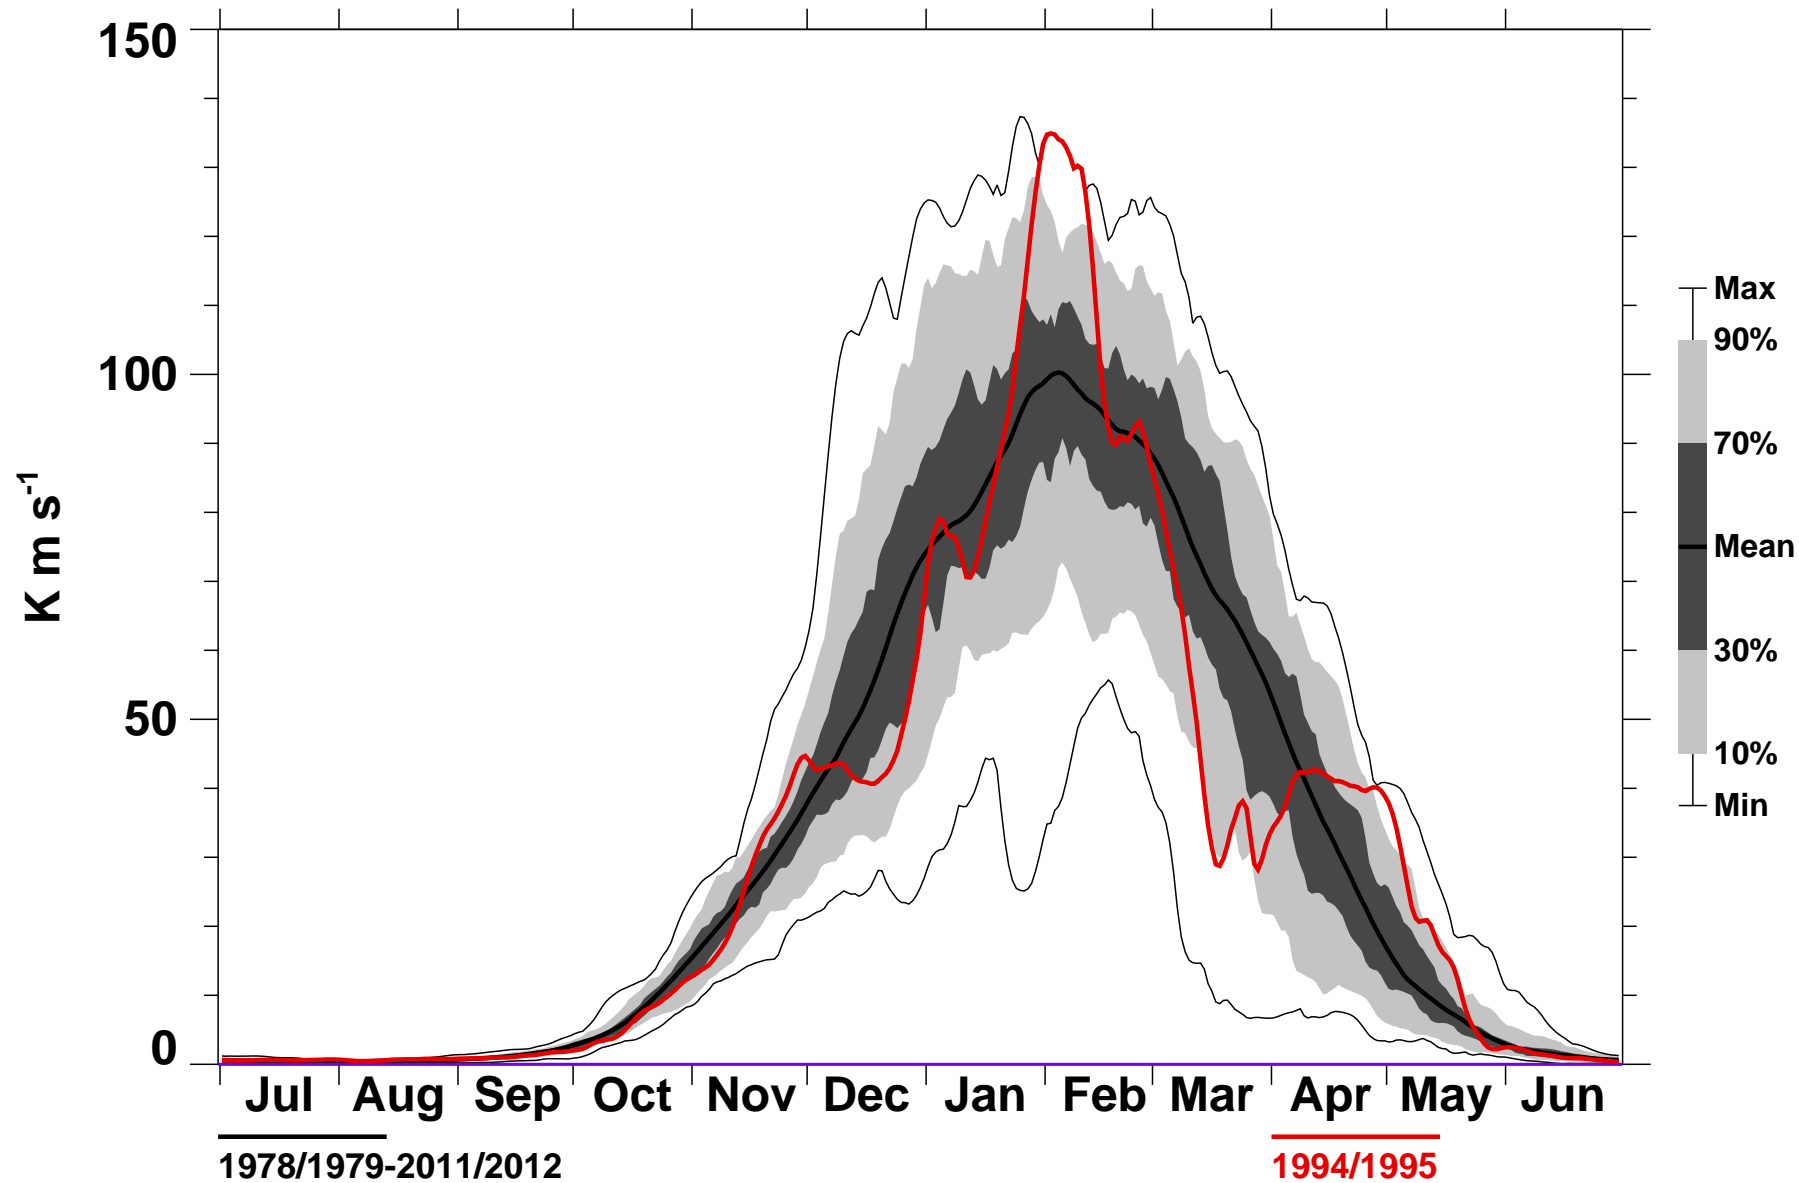

# 45-Day Mean 45-75°N Heat Flux 10 hPa MERRA

P. Newman (NASA), E. Nash (SSAI), S. Pawson (NASA)