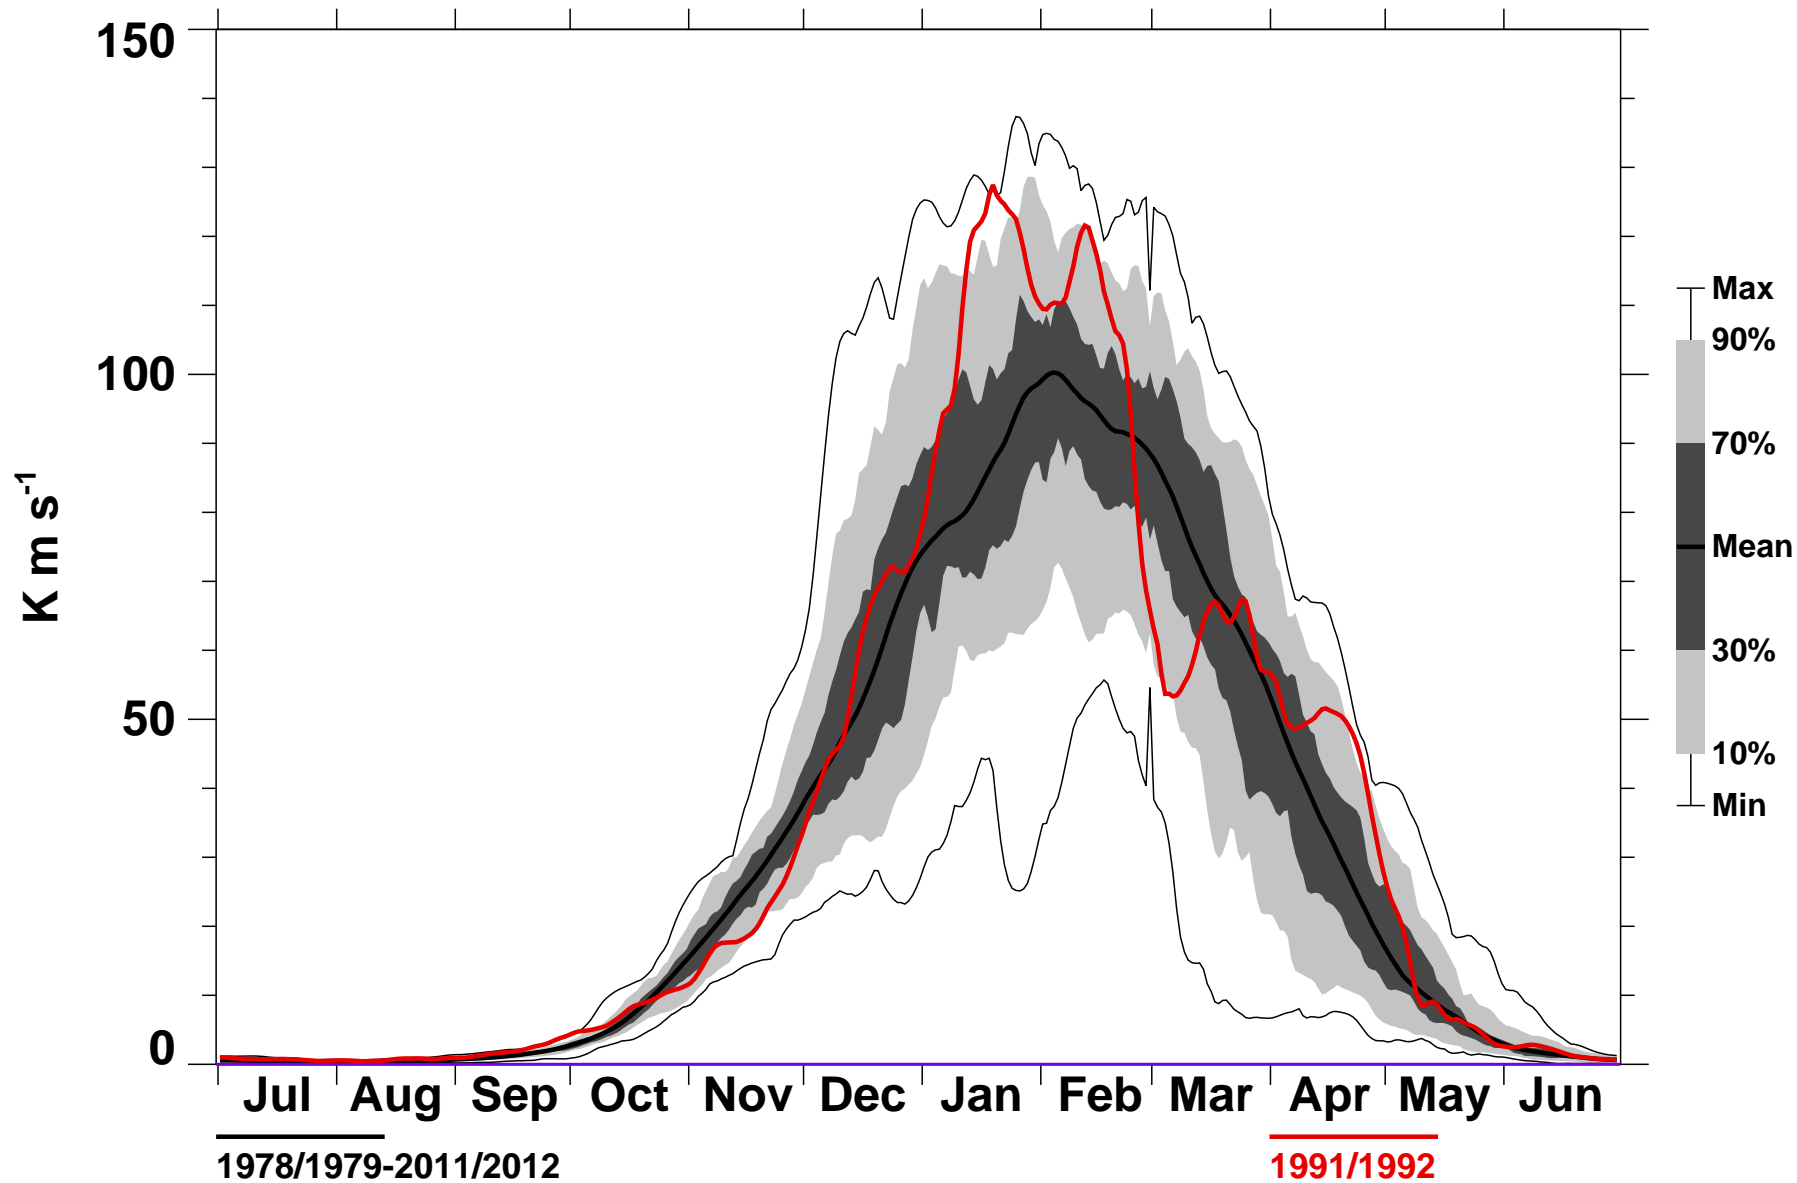

# 45-Day Mean 45-75°N Heat Flux 10 hPa MERRA

P. Newman (NASA), E. Nash (SSAI), S. Pawson (NASA)