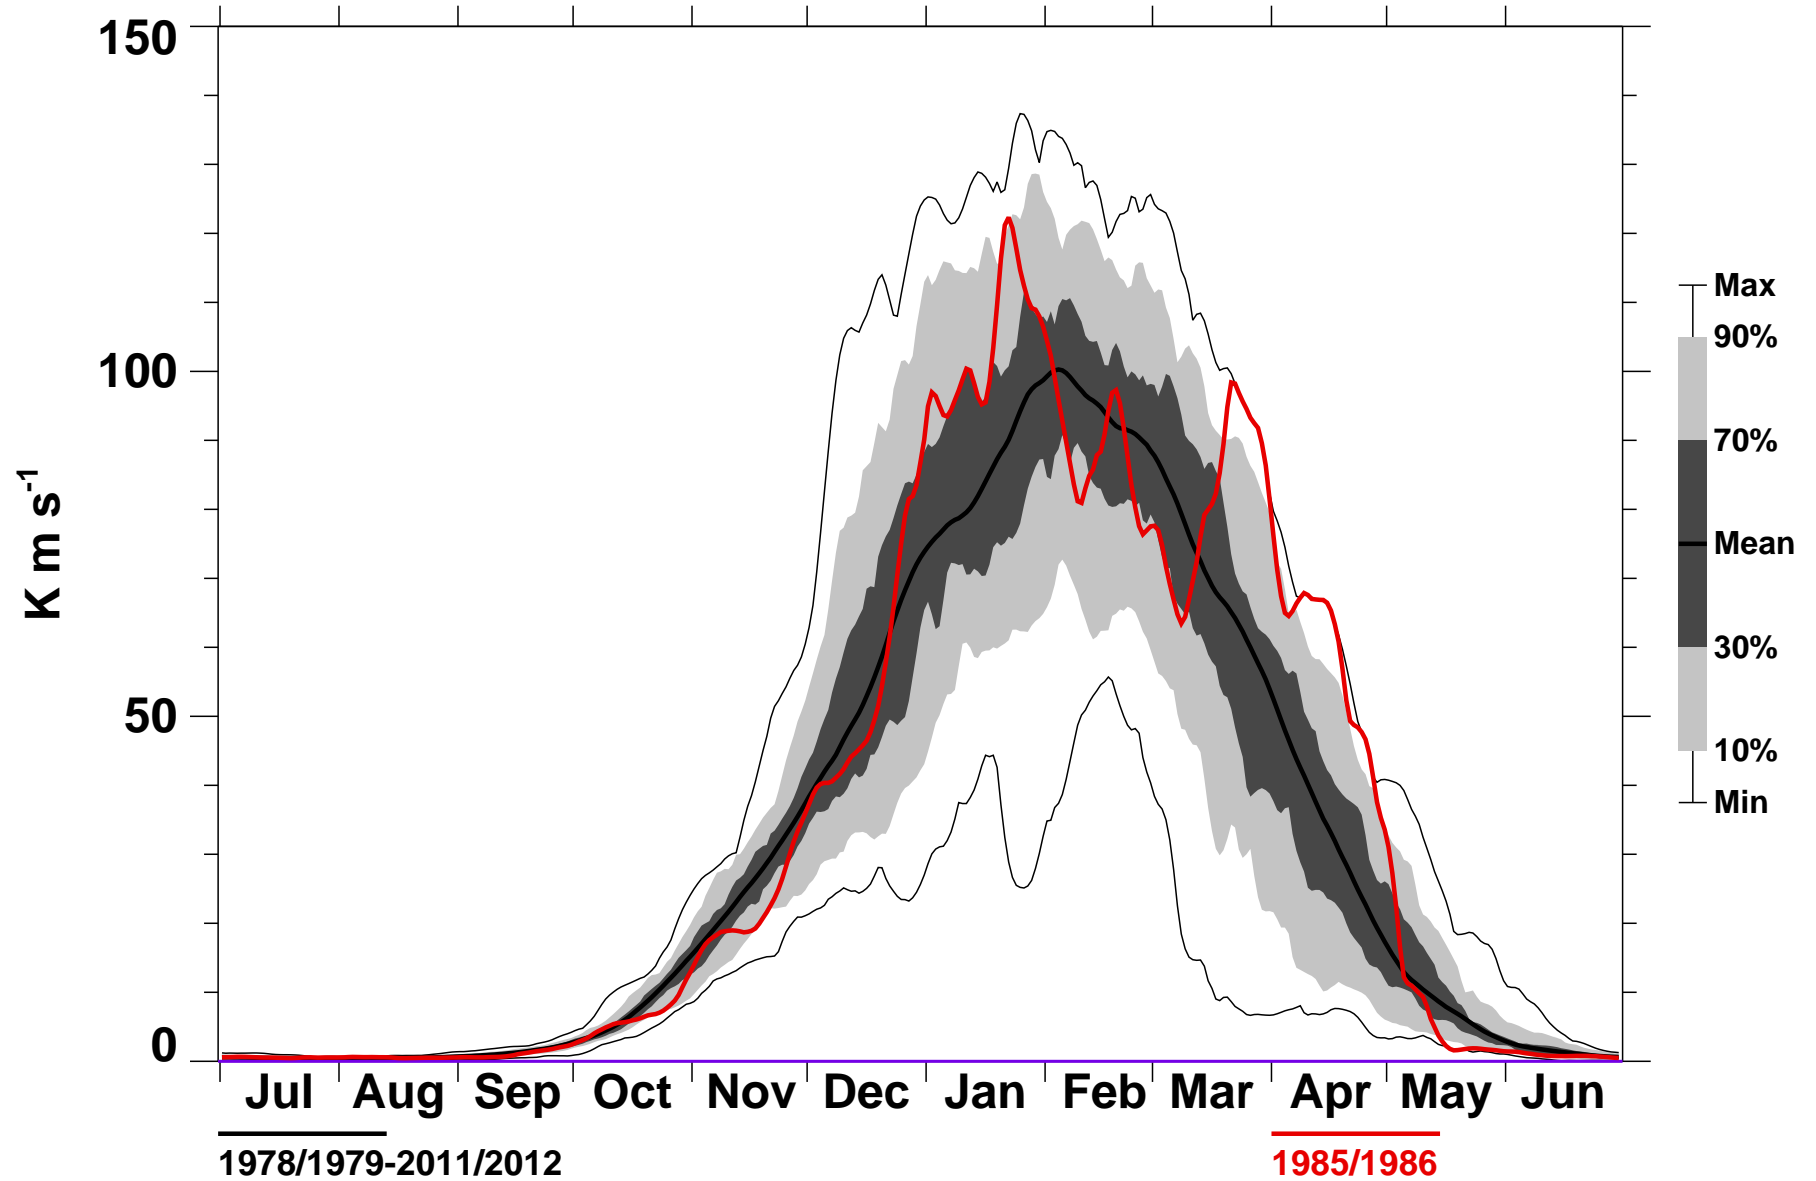

# 45-Day Mean 45-75°N Heat Flux 10 hPa MERRA

P. Newman (NASA), E. Nash (SSAI), S. Pawson (NASA)