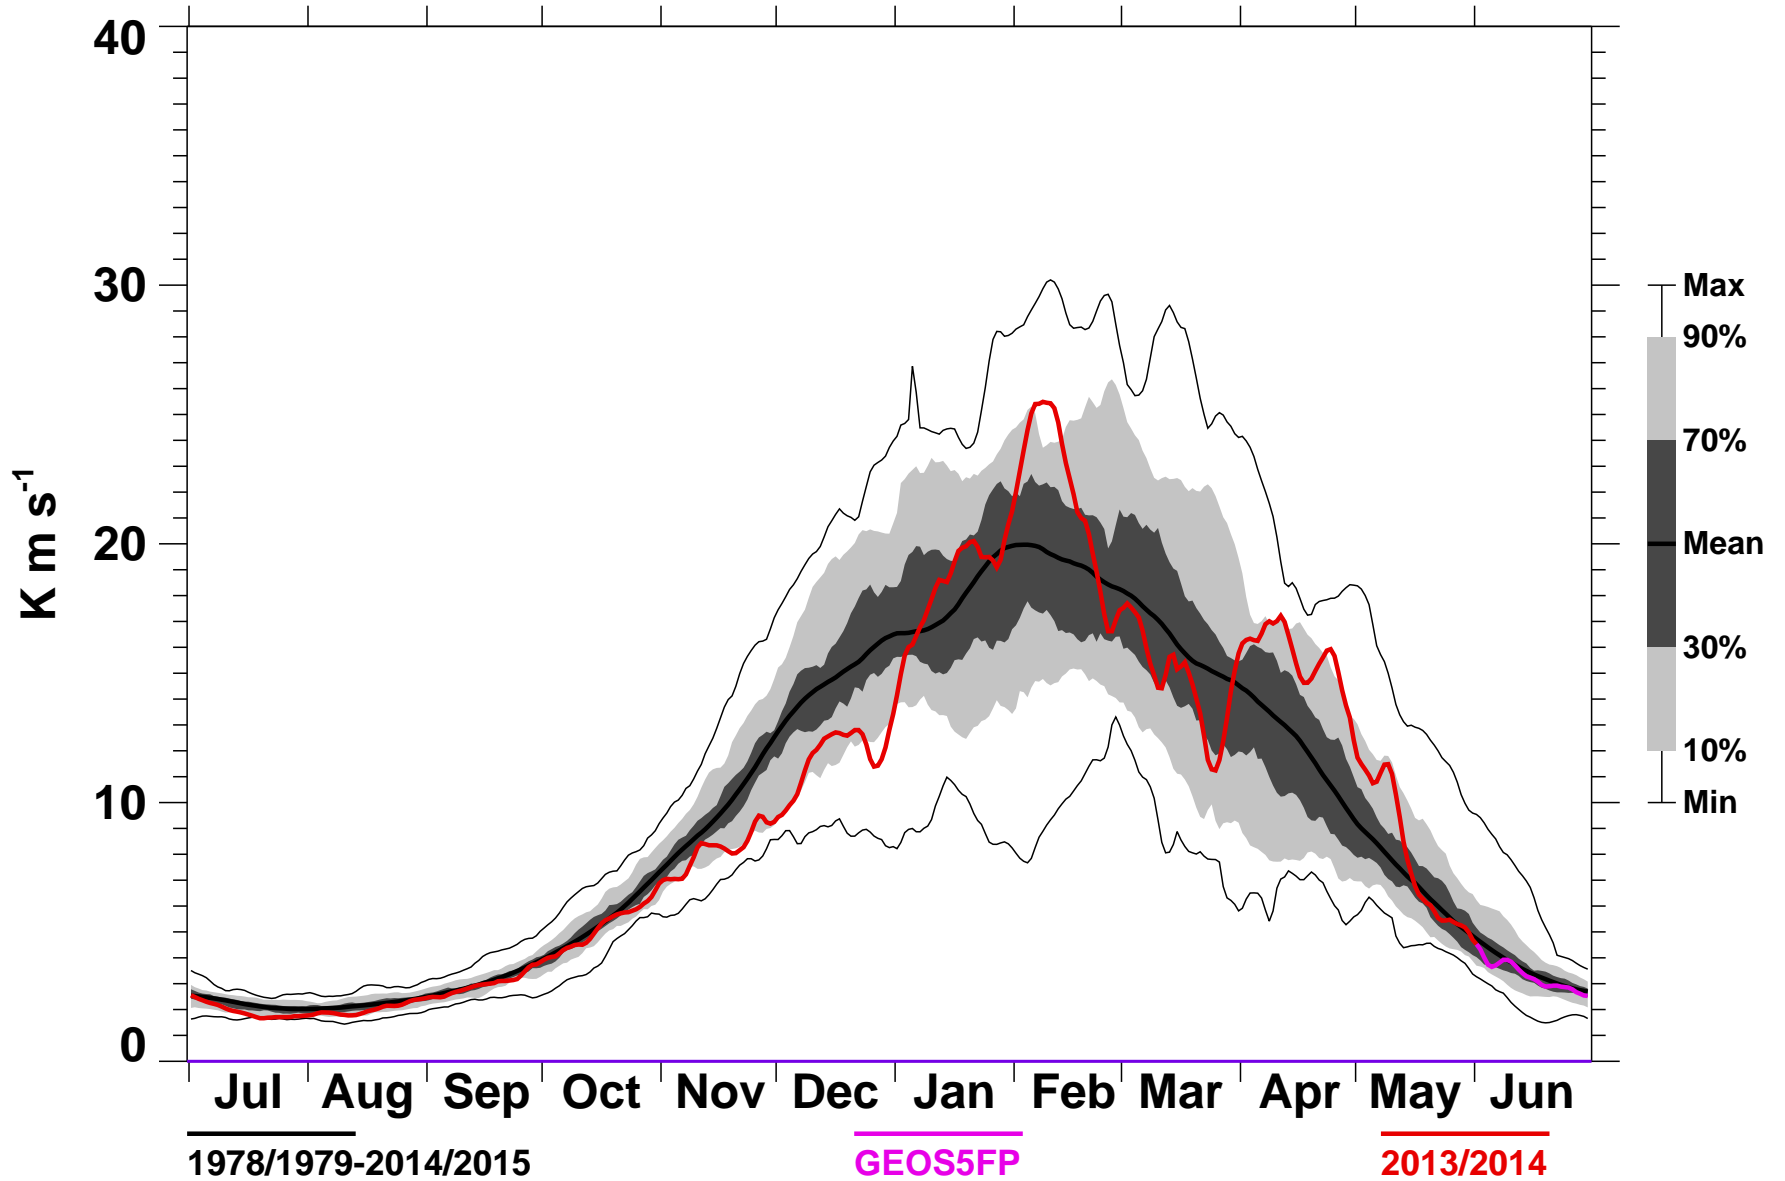

# 45-Day Mean 45-75°N Heat Flux 100 hPa MERRA

P. Newman (NASA), E. Nash (SSAI), S. Pawson (NASA)