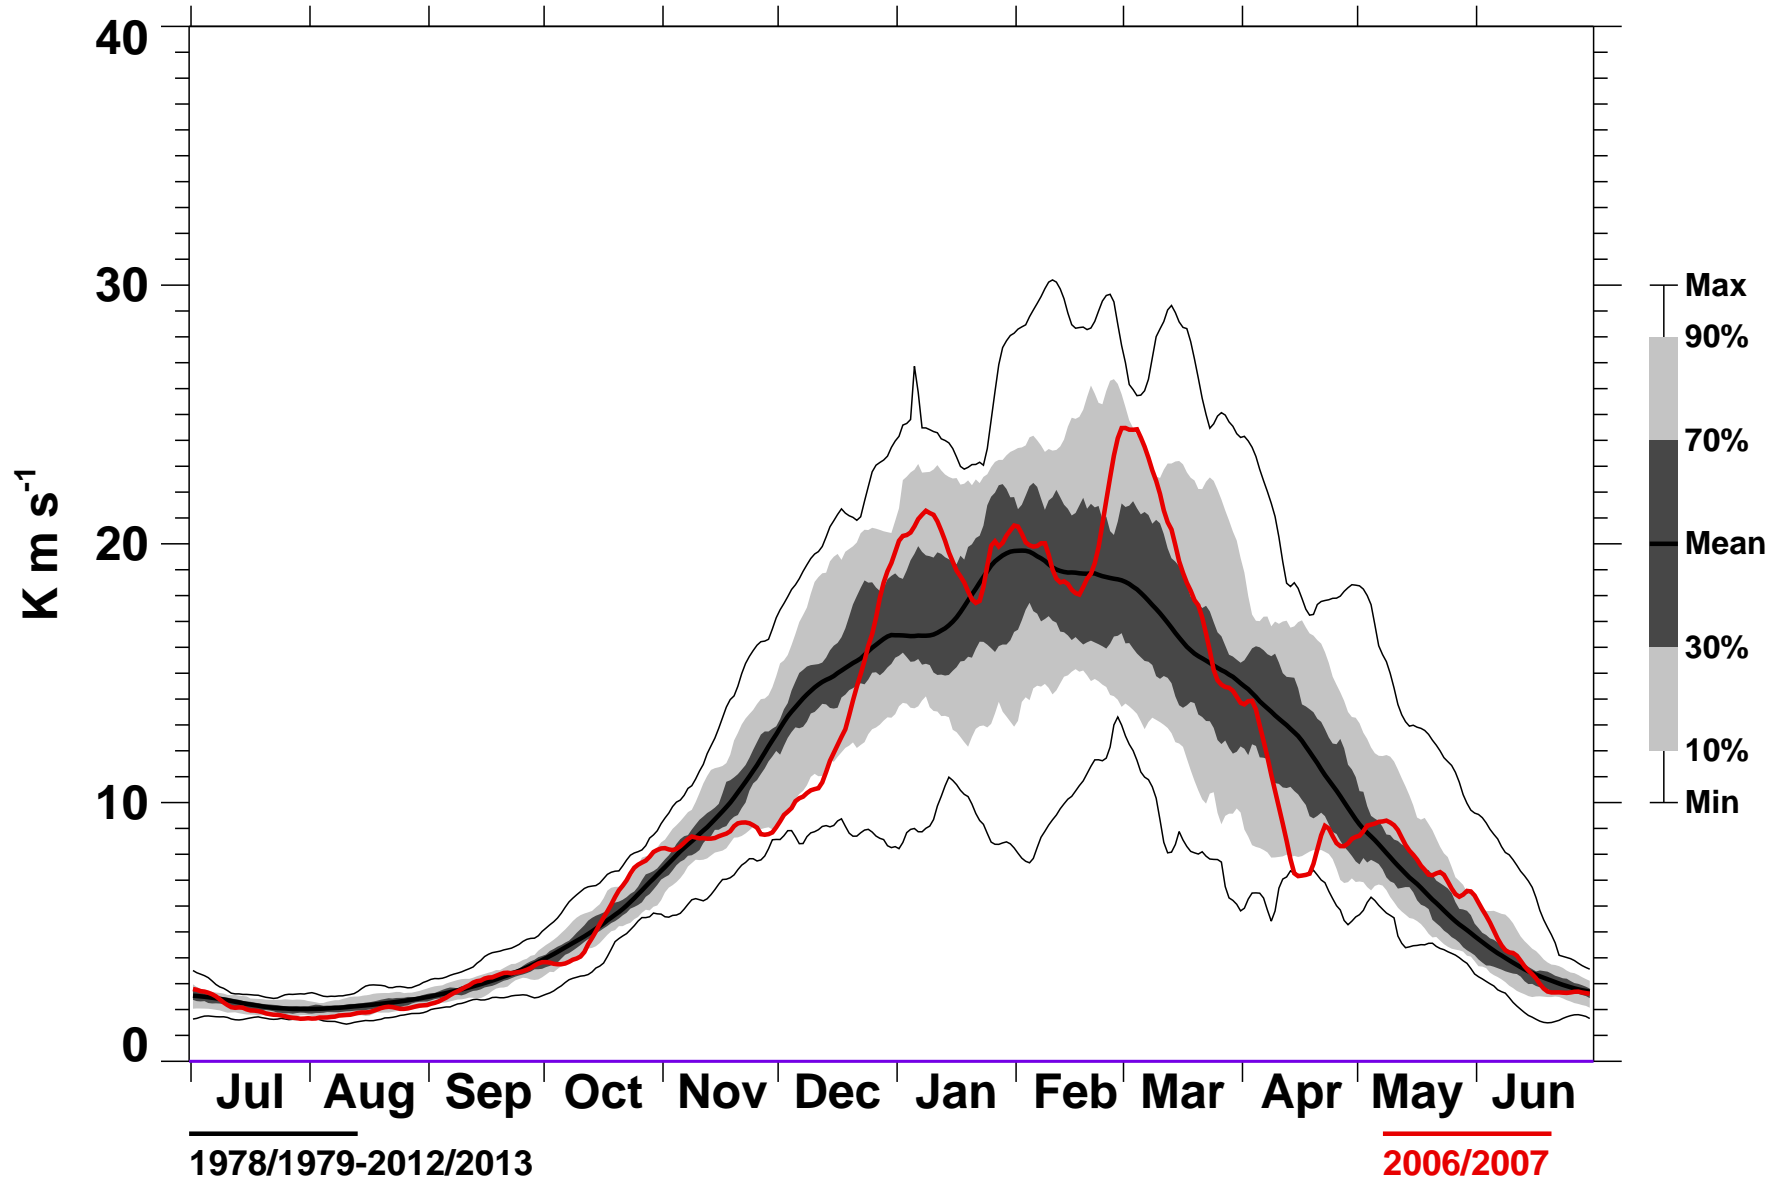

# 45-Day Mean 45-75°N Heat Flux 100 hPa MERRA

P. Newman (NASA), E. Nash (SSAI), S. Pawson (NASA)