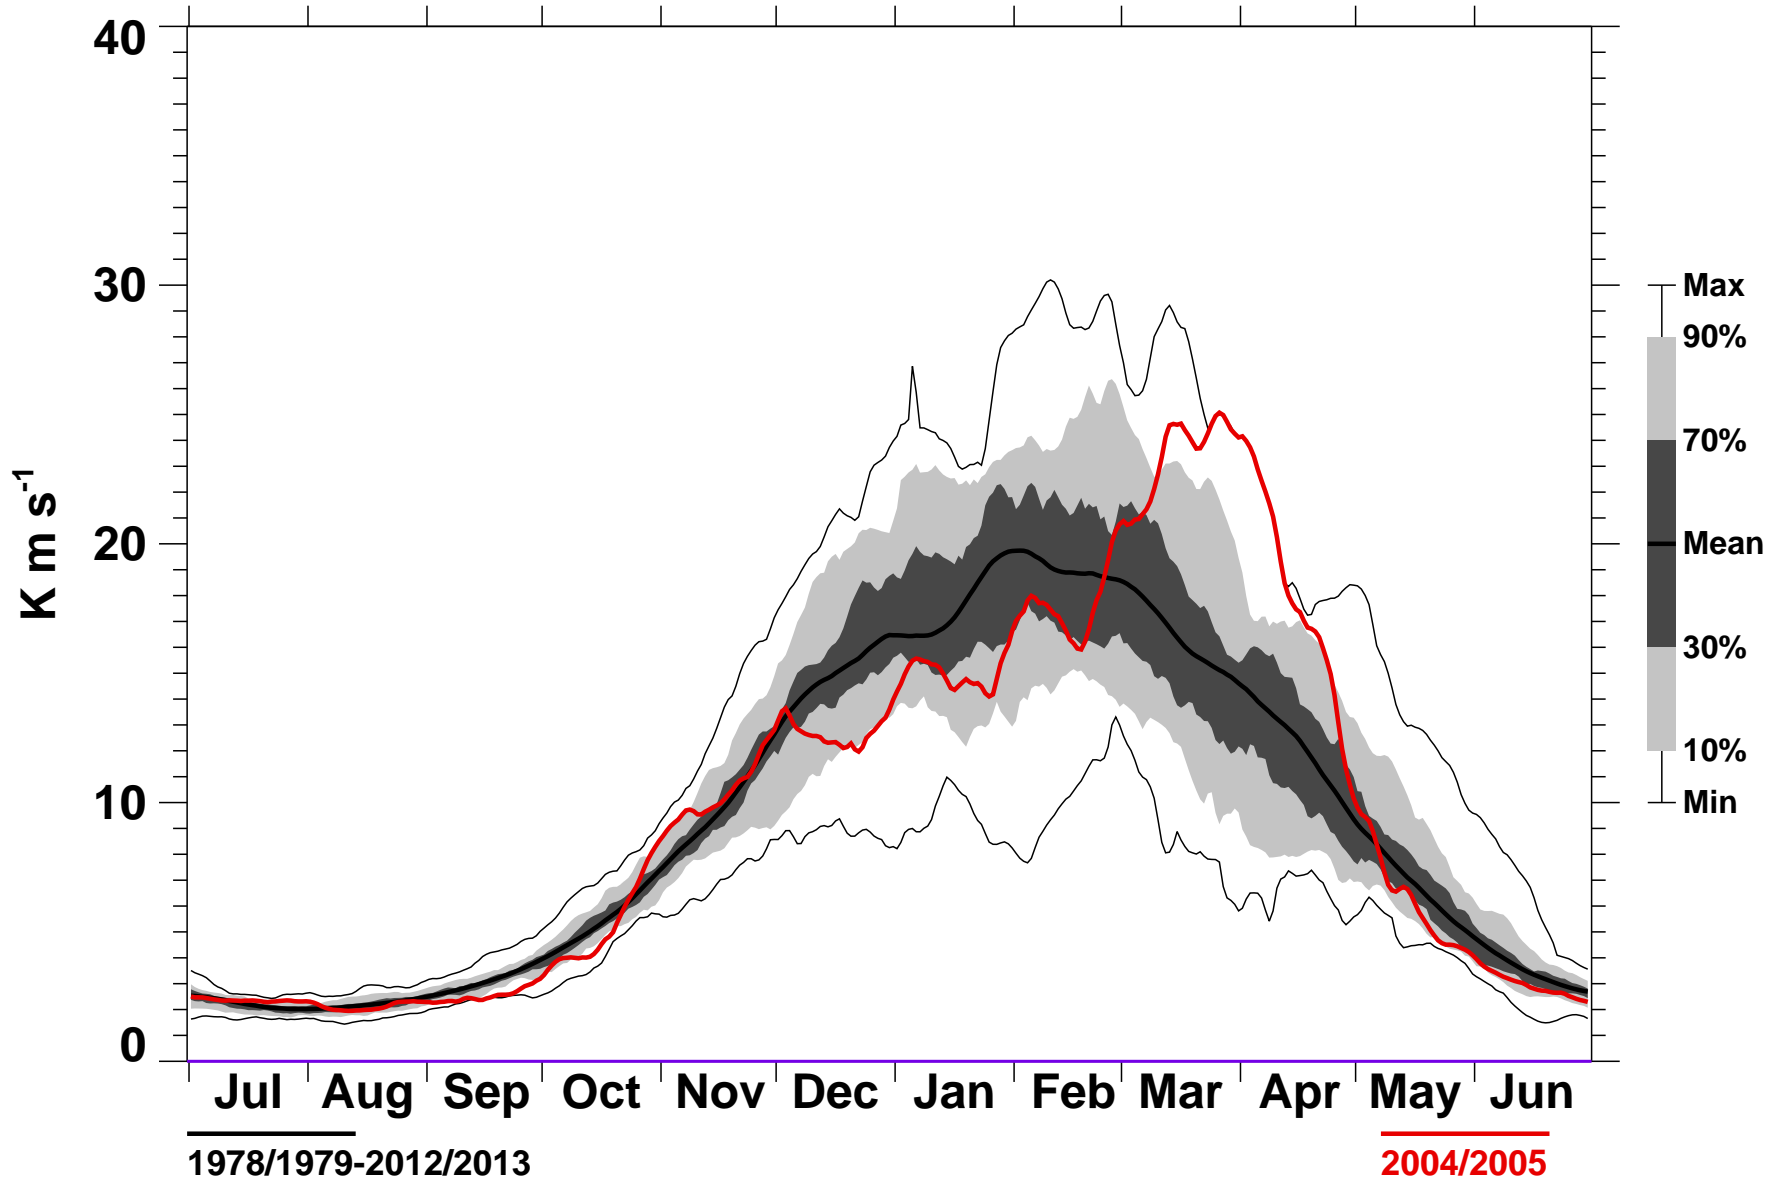

# 45-Day Mean 45-75°N Heat Flux 100 hPa MERRA

P. Newman (NASA), E. Nash (SSAI), S. Pawson (NASA)