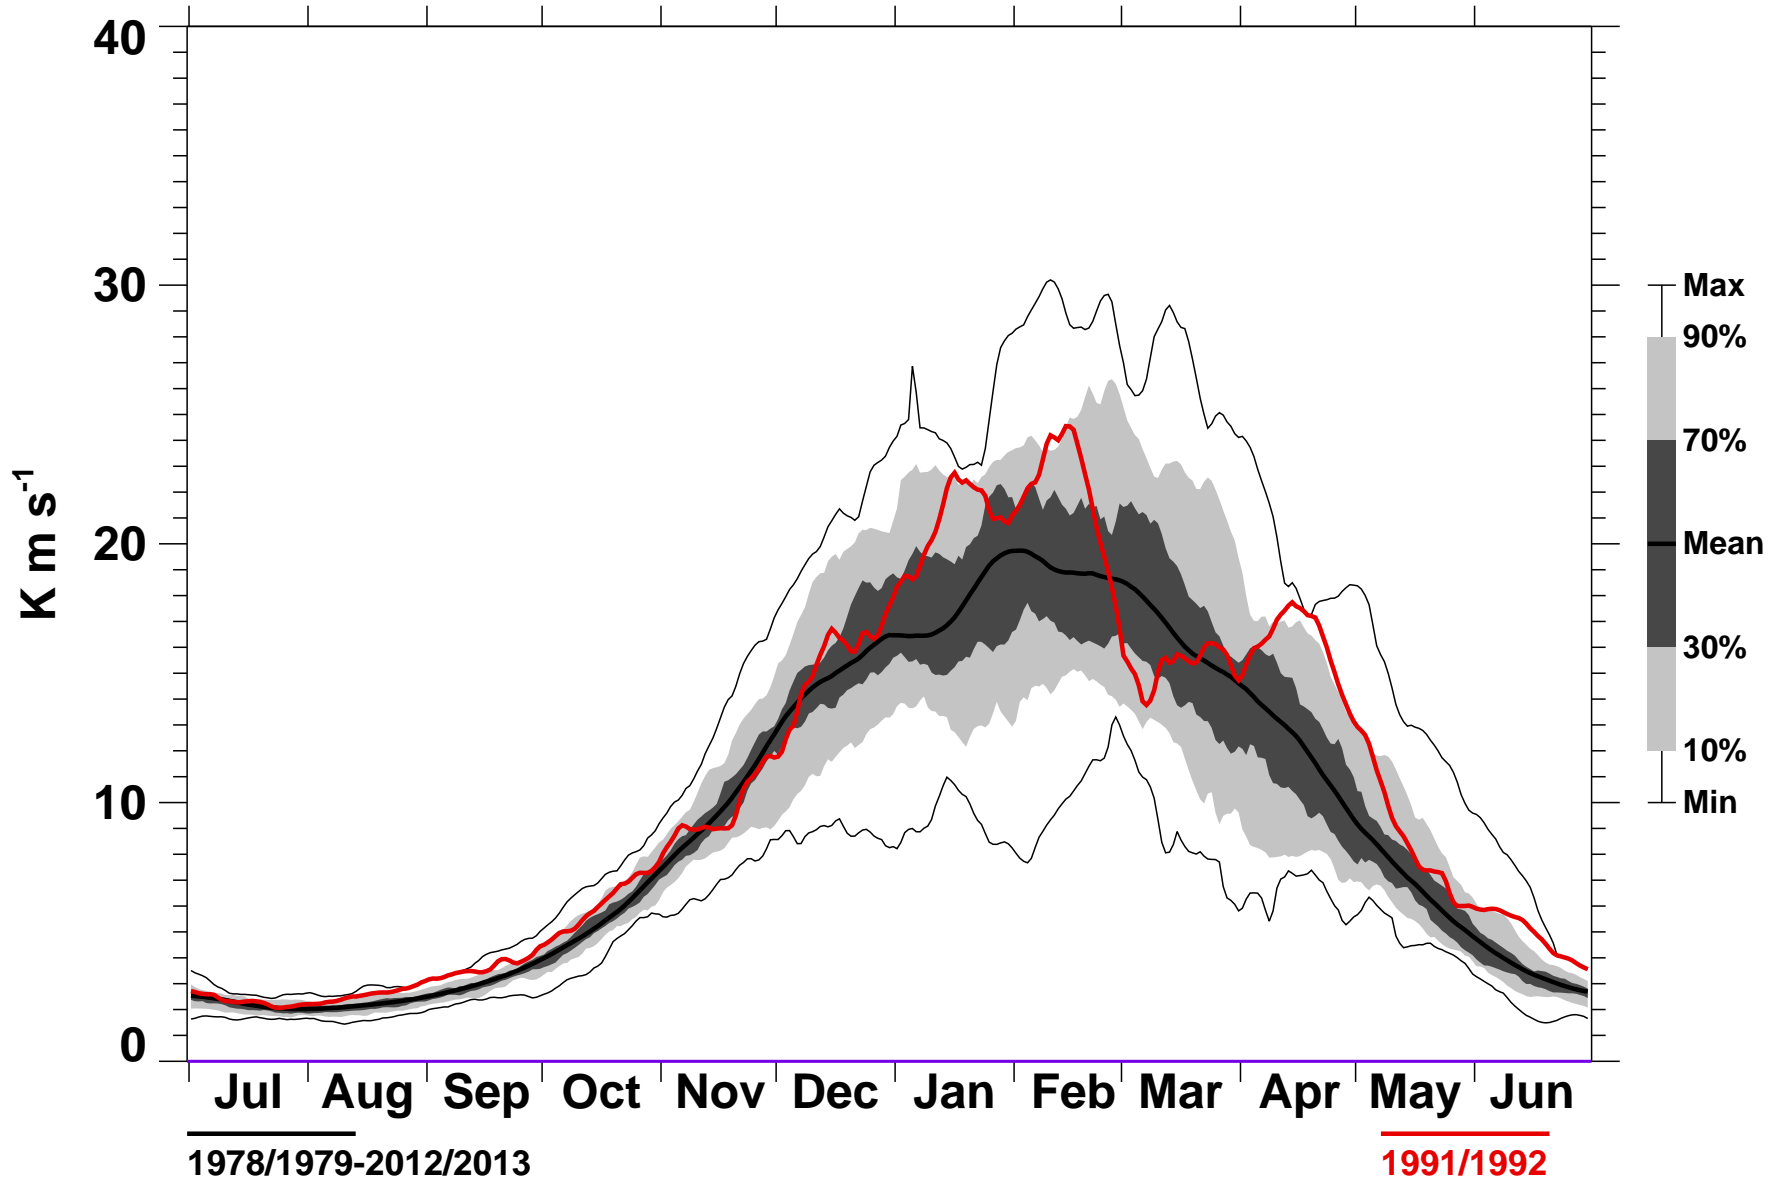

# 45-Day Mean 45-75°N Heat Flux 100 hPa MERRA

P. Newman (NASA), E. Nash (SSAI), S. Pawson (NASA)