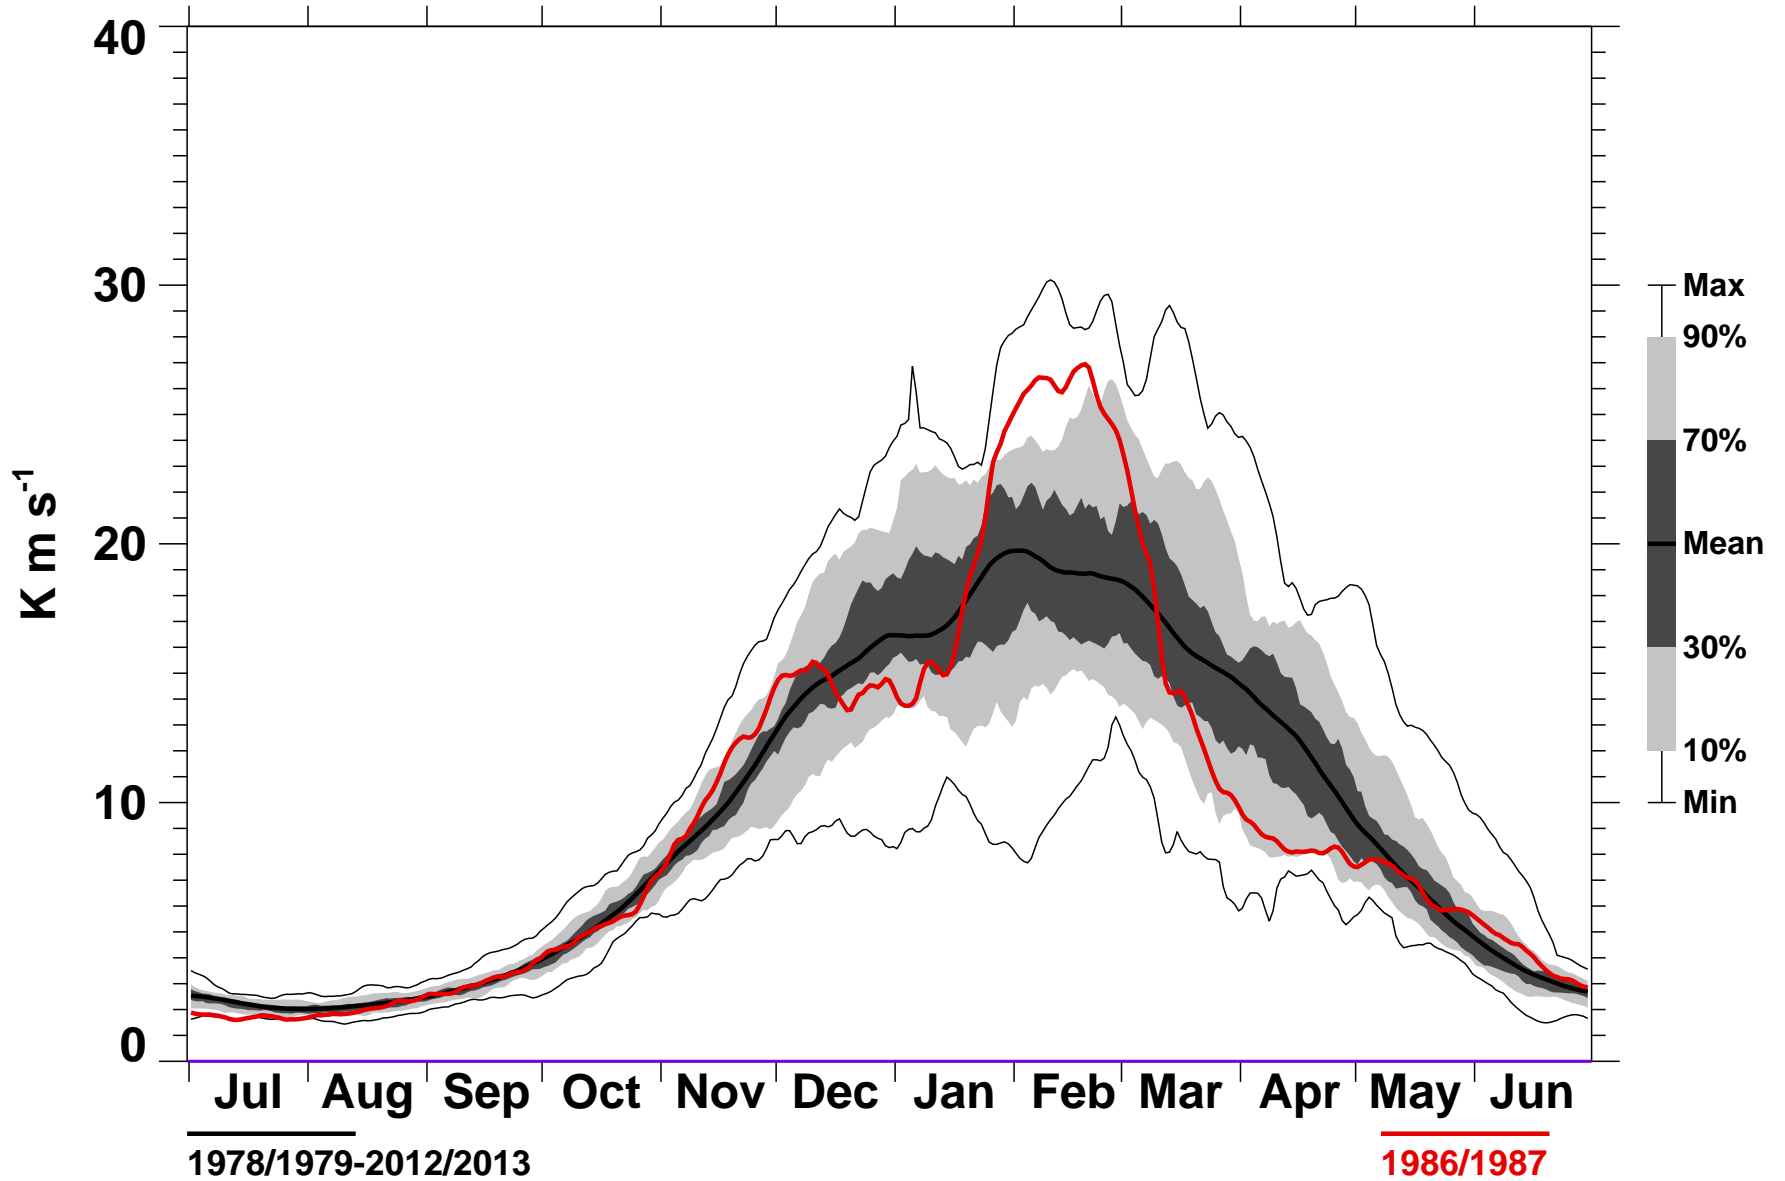

# 45-Day Mean 45-75°N Heat Flux 100 hPa MERRA

1978/1979-2012/2013

1986/1987