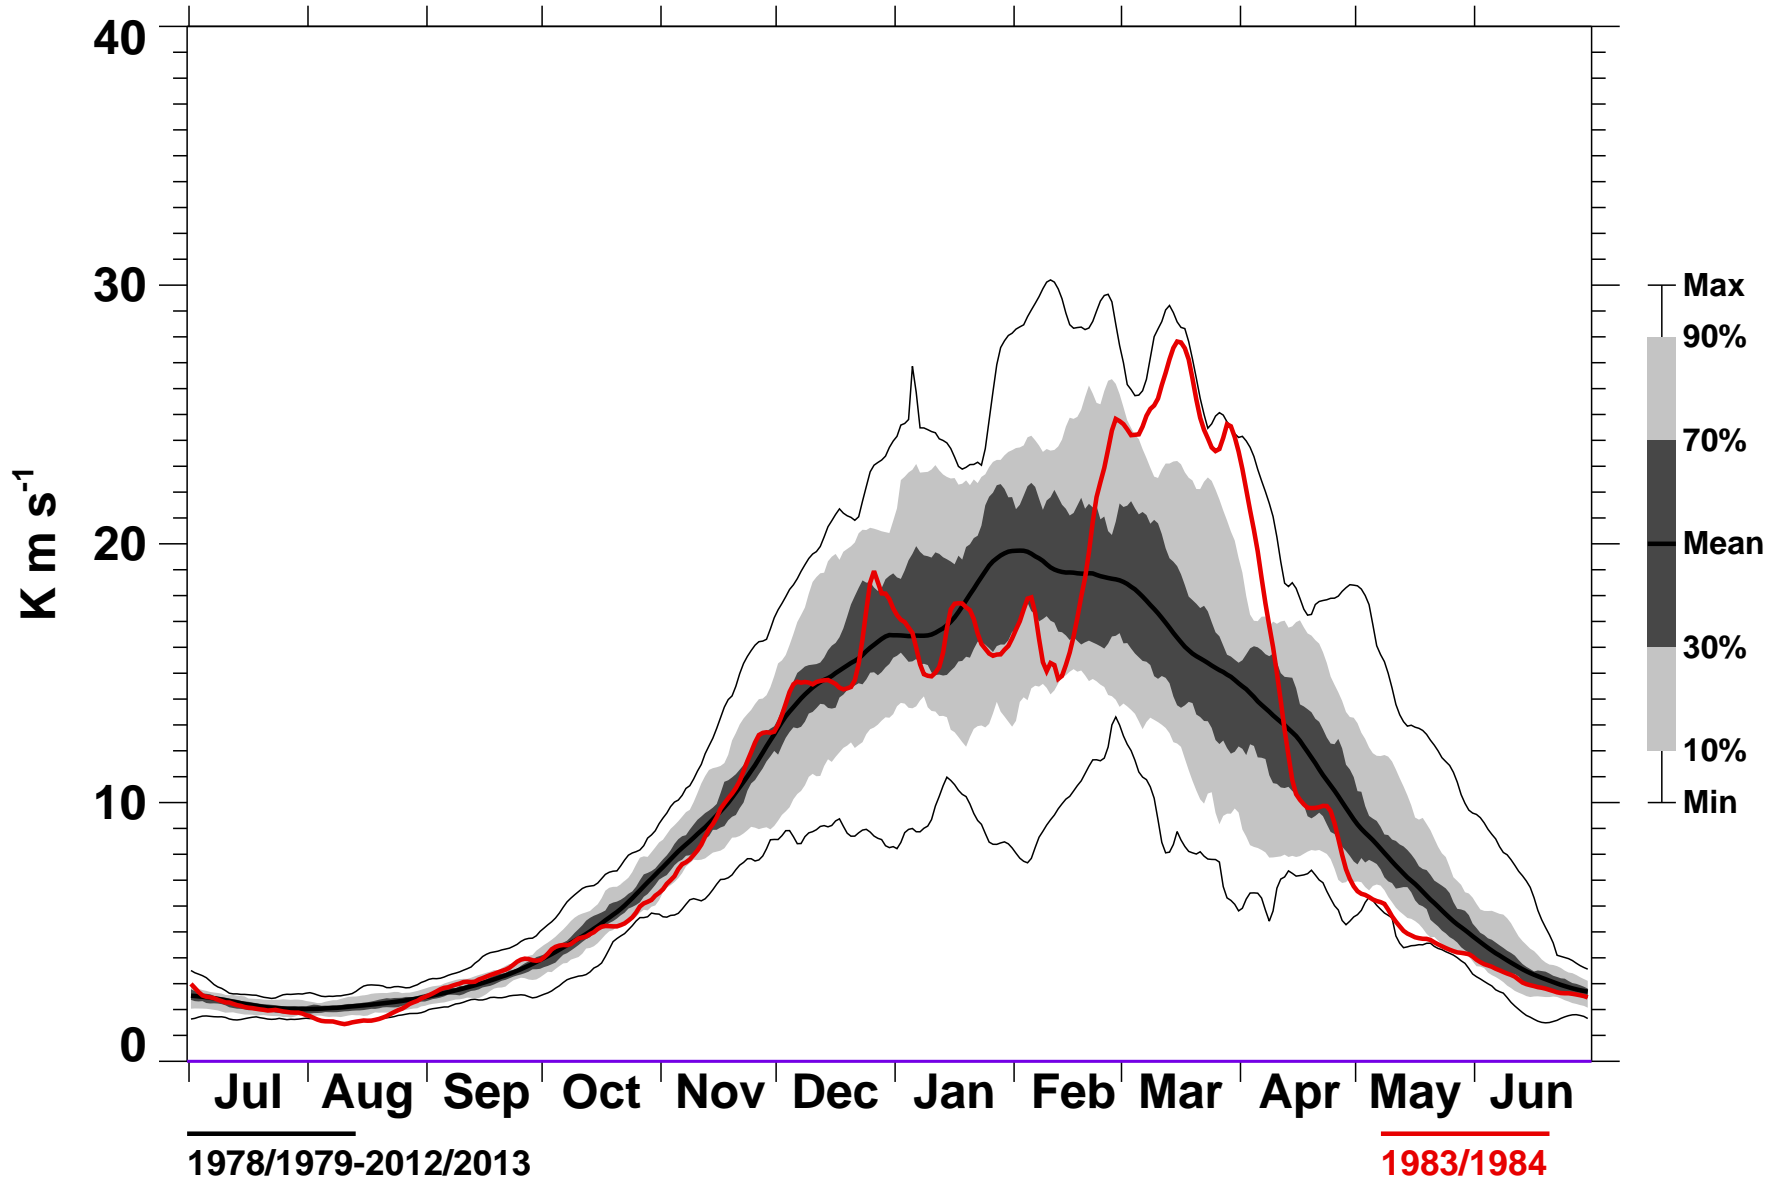

# 45-Day Mean 45-75°N Heat Flux 100 hPa MERRA

1978/1979-2012/2013

1983/1984