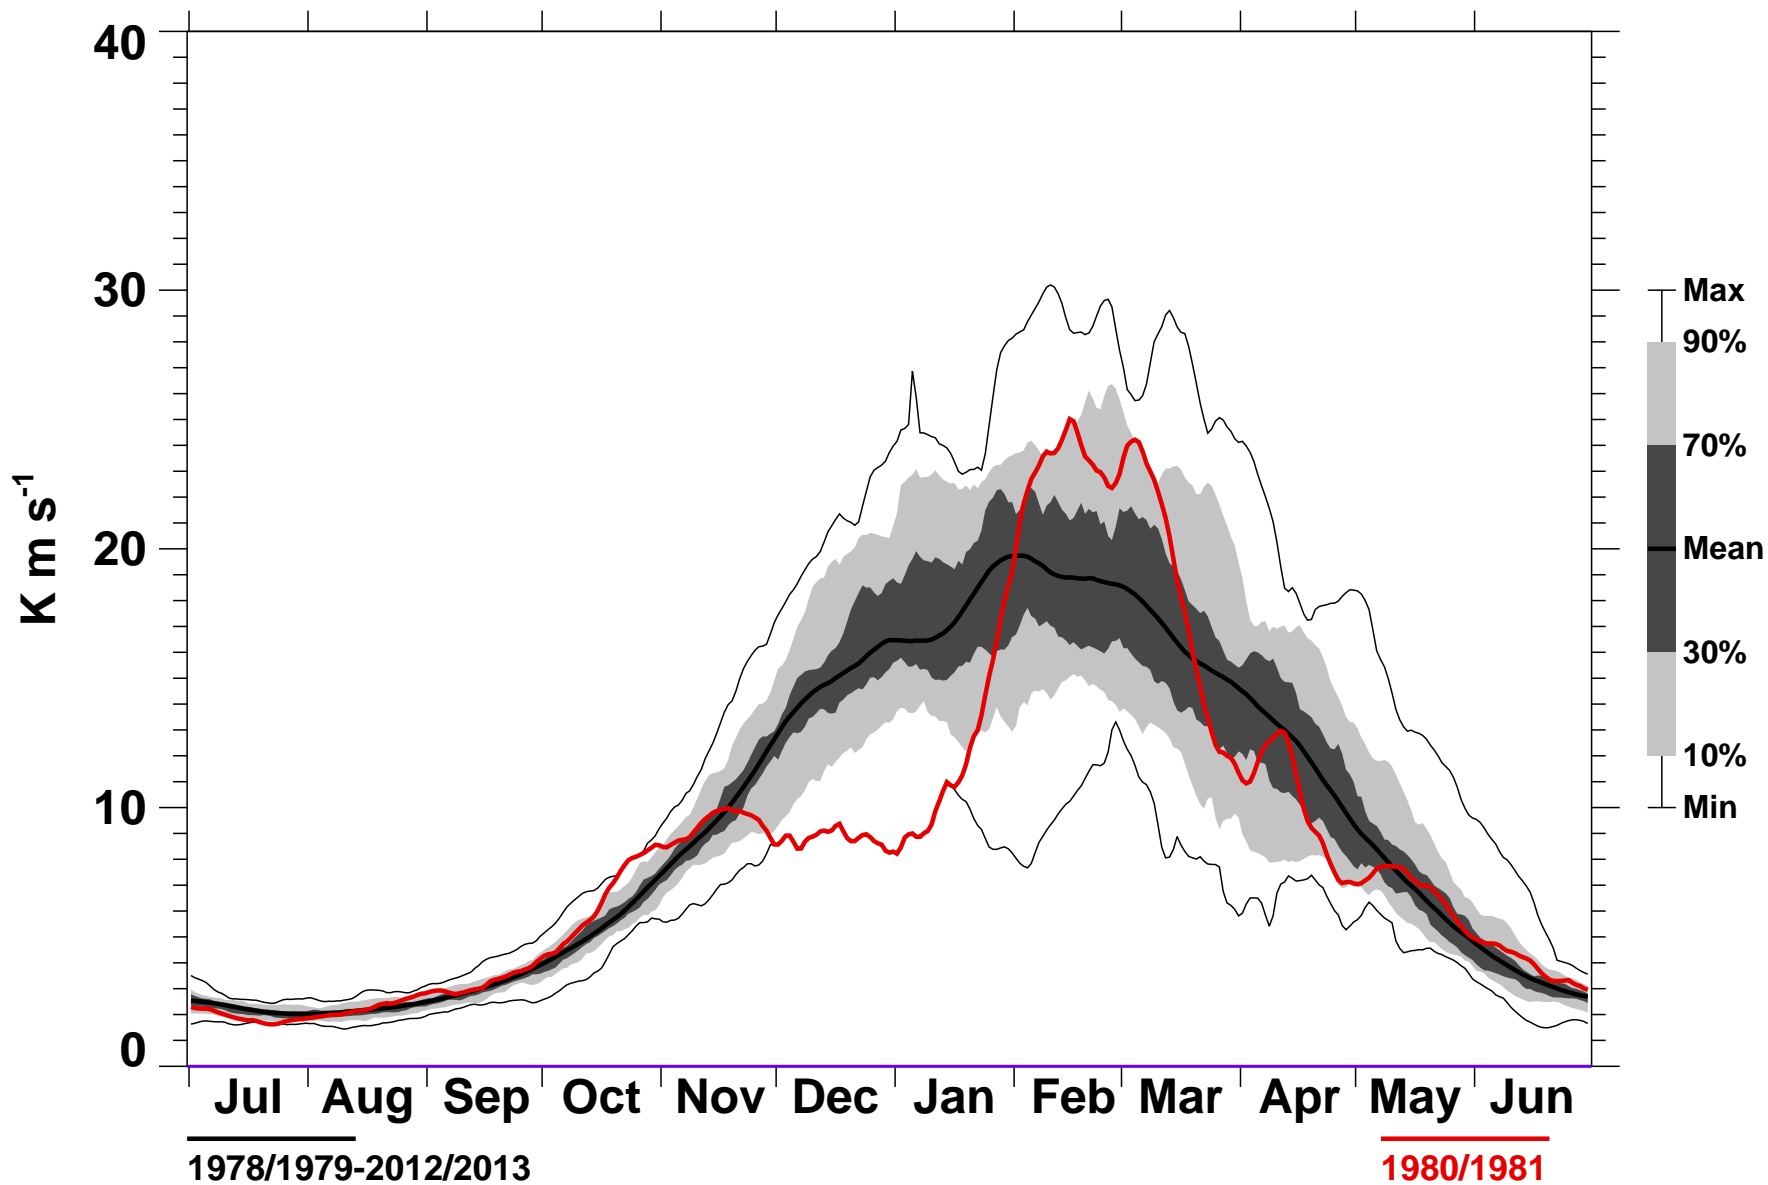

# 45-Day Mean 45-75°N Heat Flux 100 hPa MERRA

P. Newman (NASA), E. Nash (SSAI), S. Pawson (NASA)