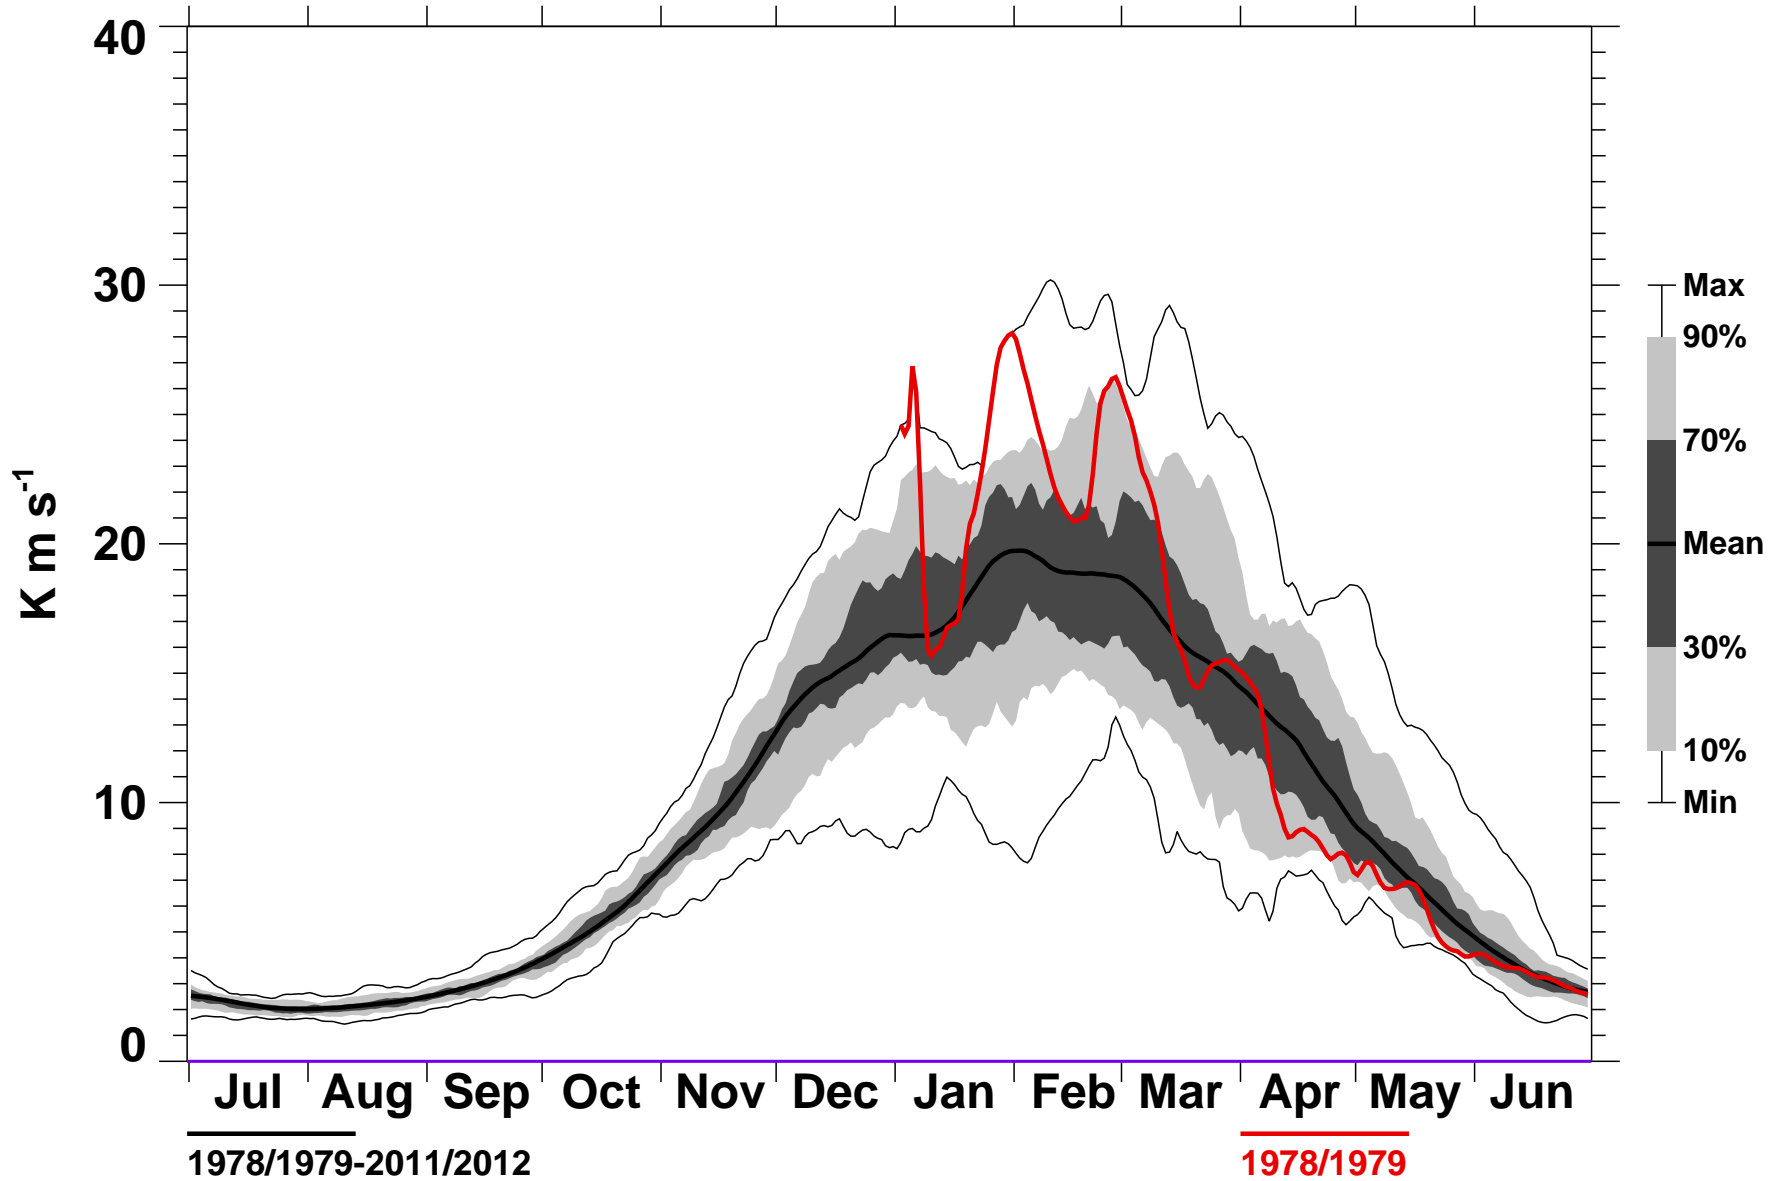

# 45-Day Mean 45-75°N Heat Flux 100 hPa MERRA

P. Newman (NASA), E. Nash (SSAI), S. Pawson (NASA)