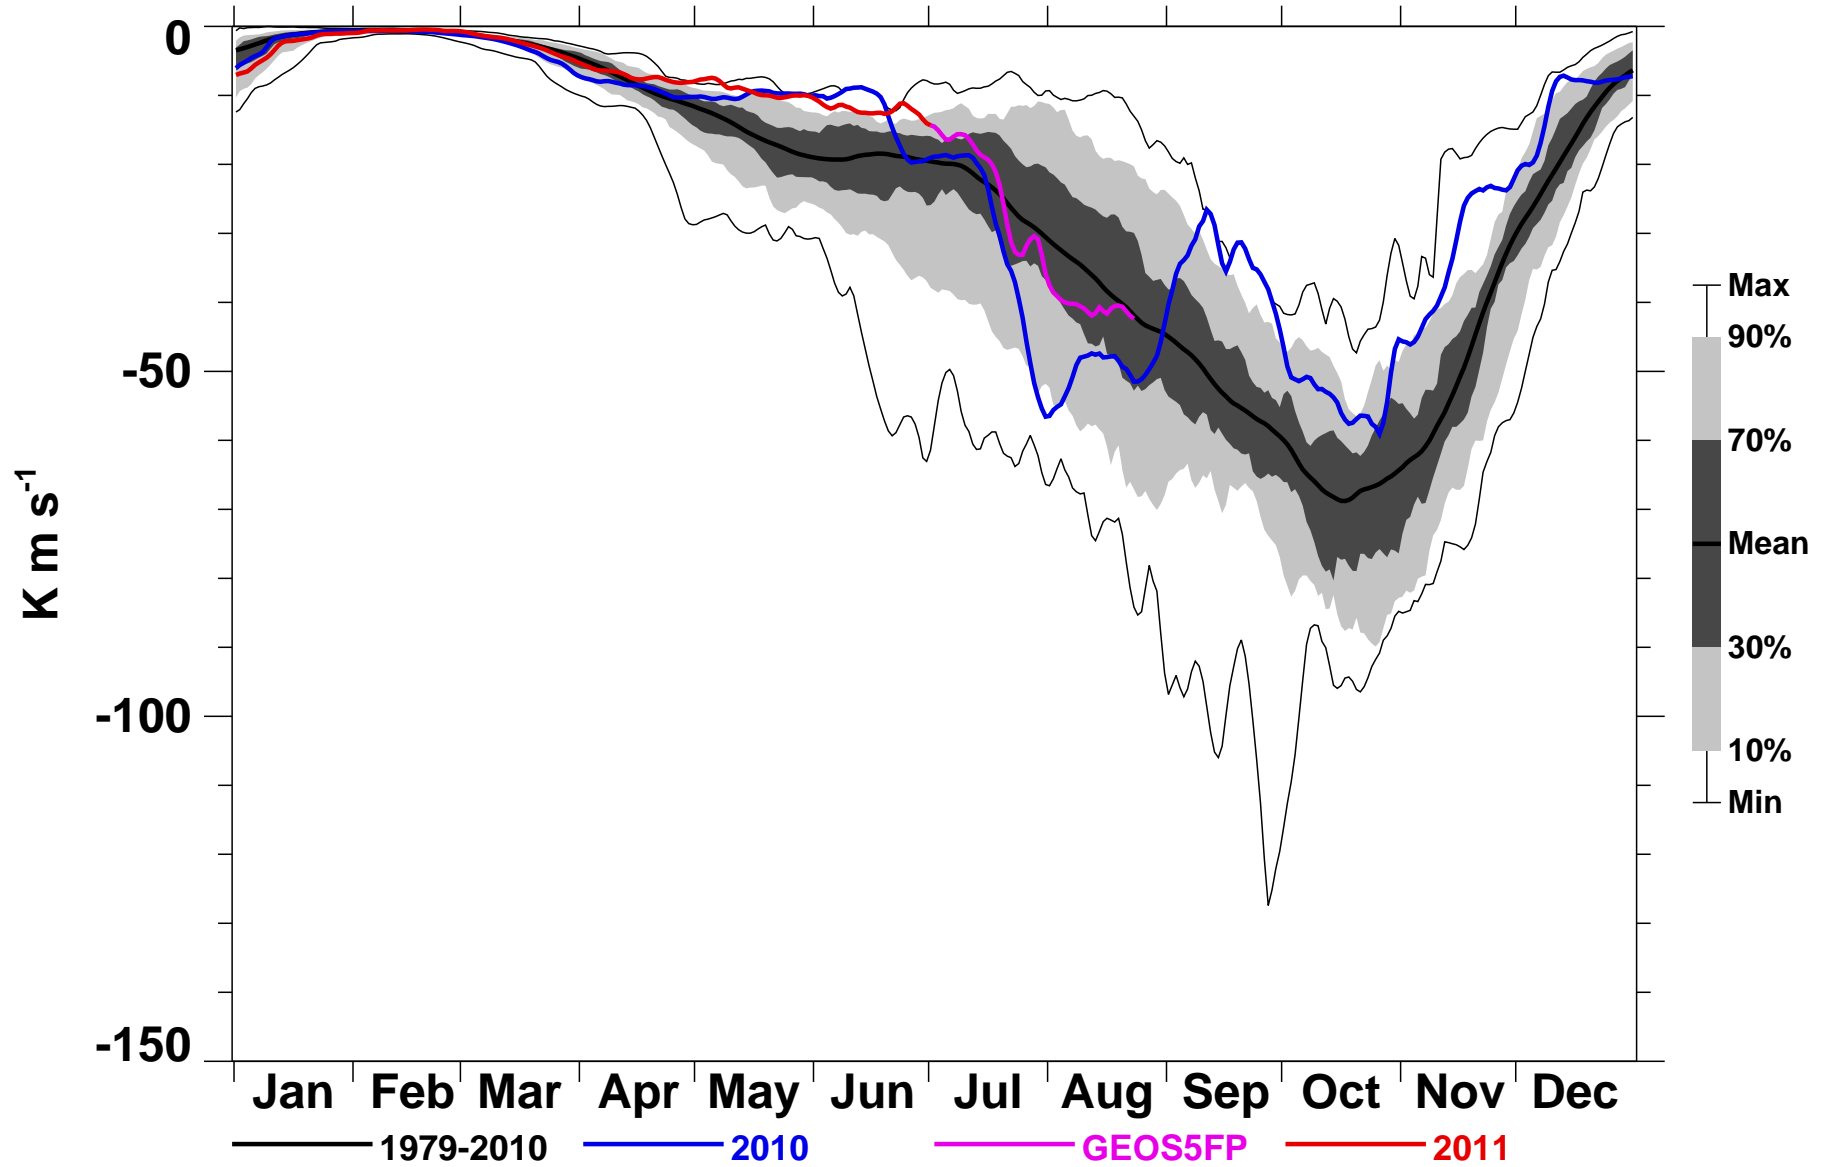

# 45-Day Mean 45-75°S Heat Flux 10 hPa MERRA

P. Newman (NASA), E. Nash (SSAI), S. Pawson (NASA)