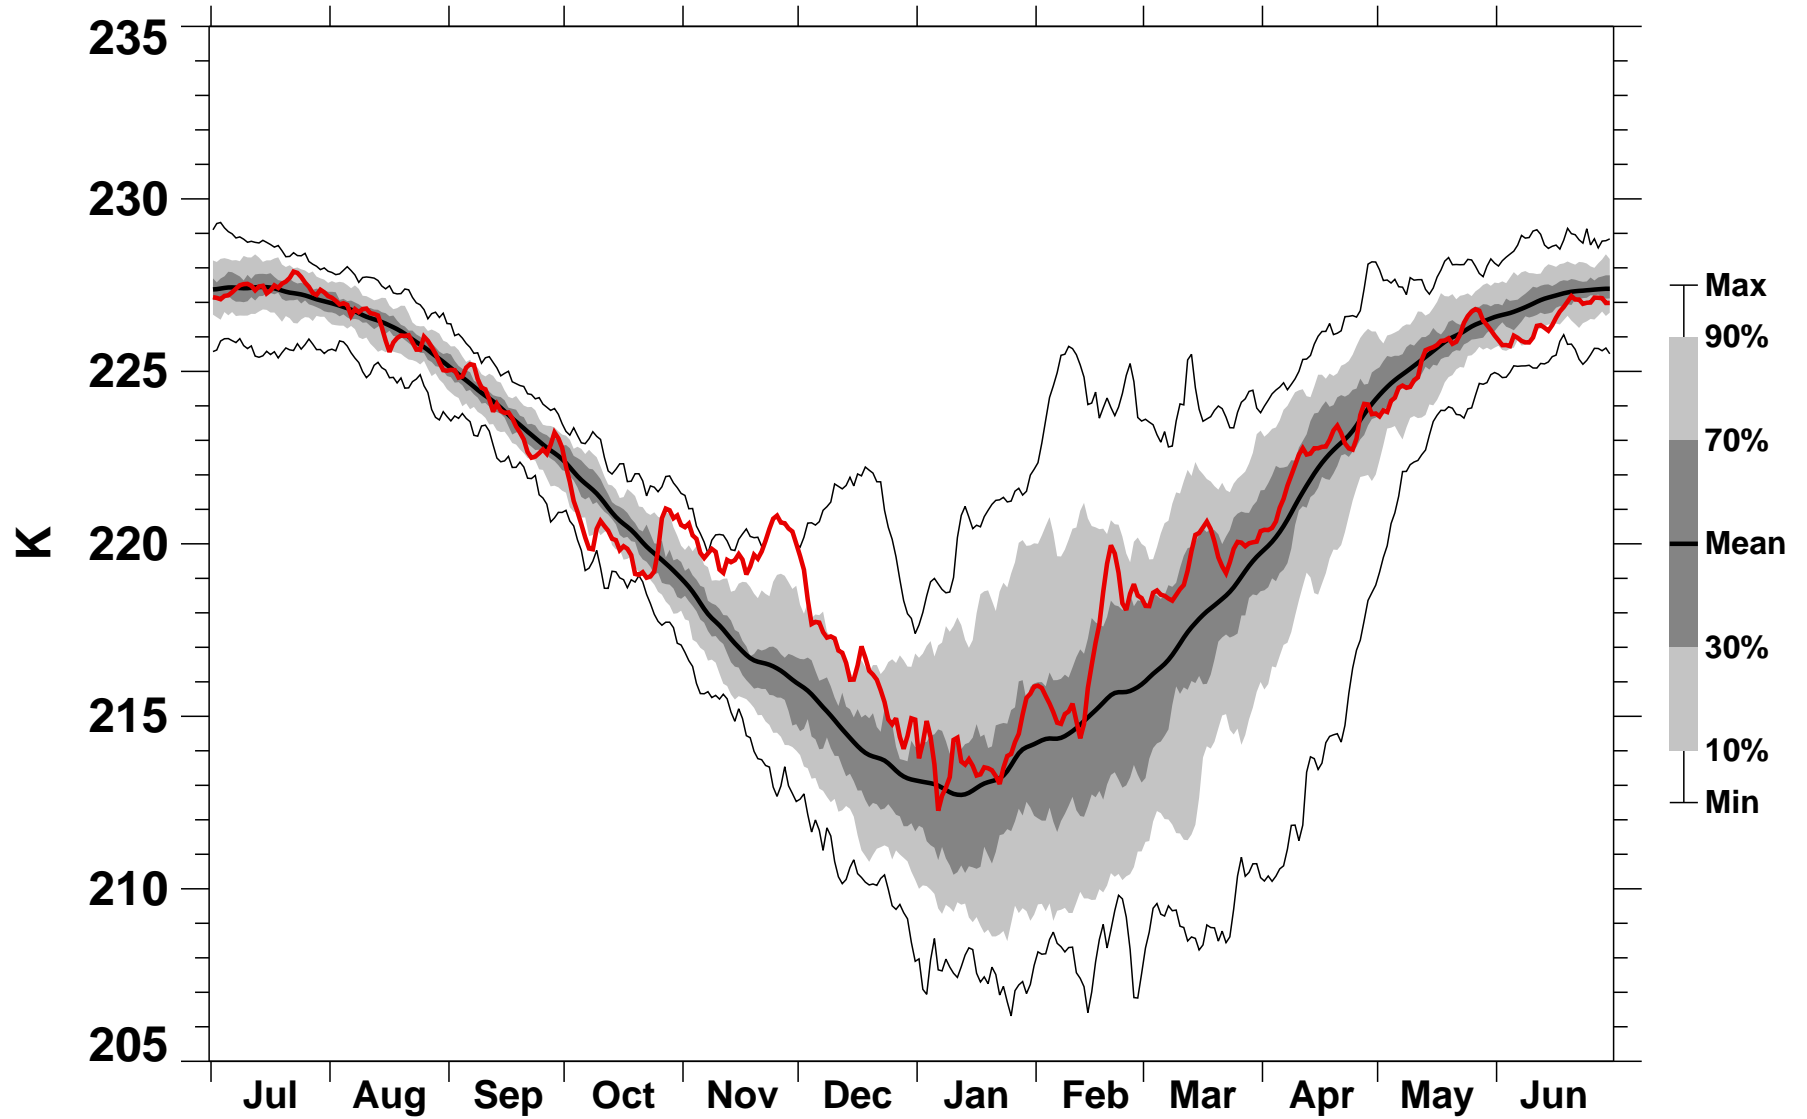

60-90°N Zonal Mean Temperature 150 hPa MERRA2

1978/1979–2022/2023

2016/2017