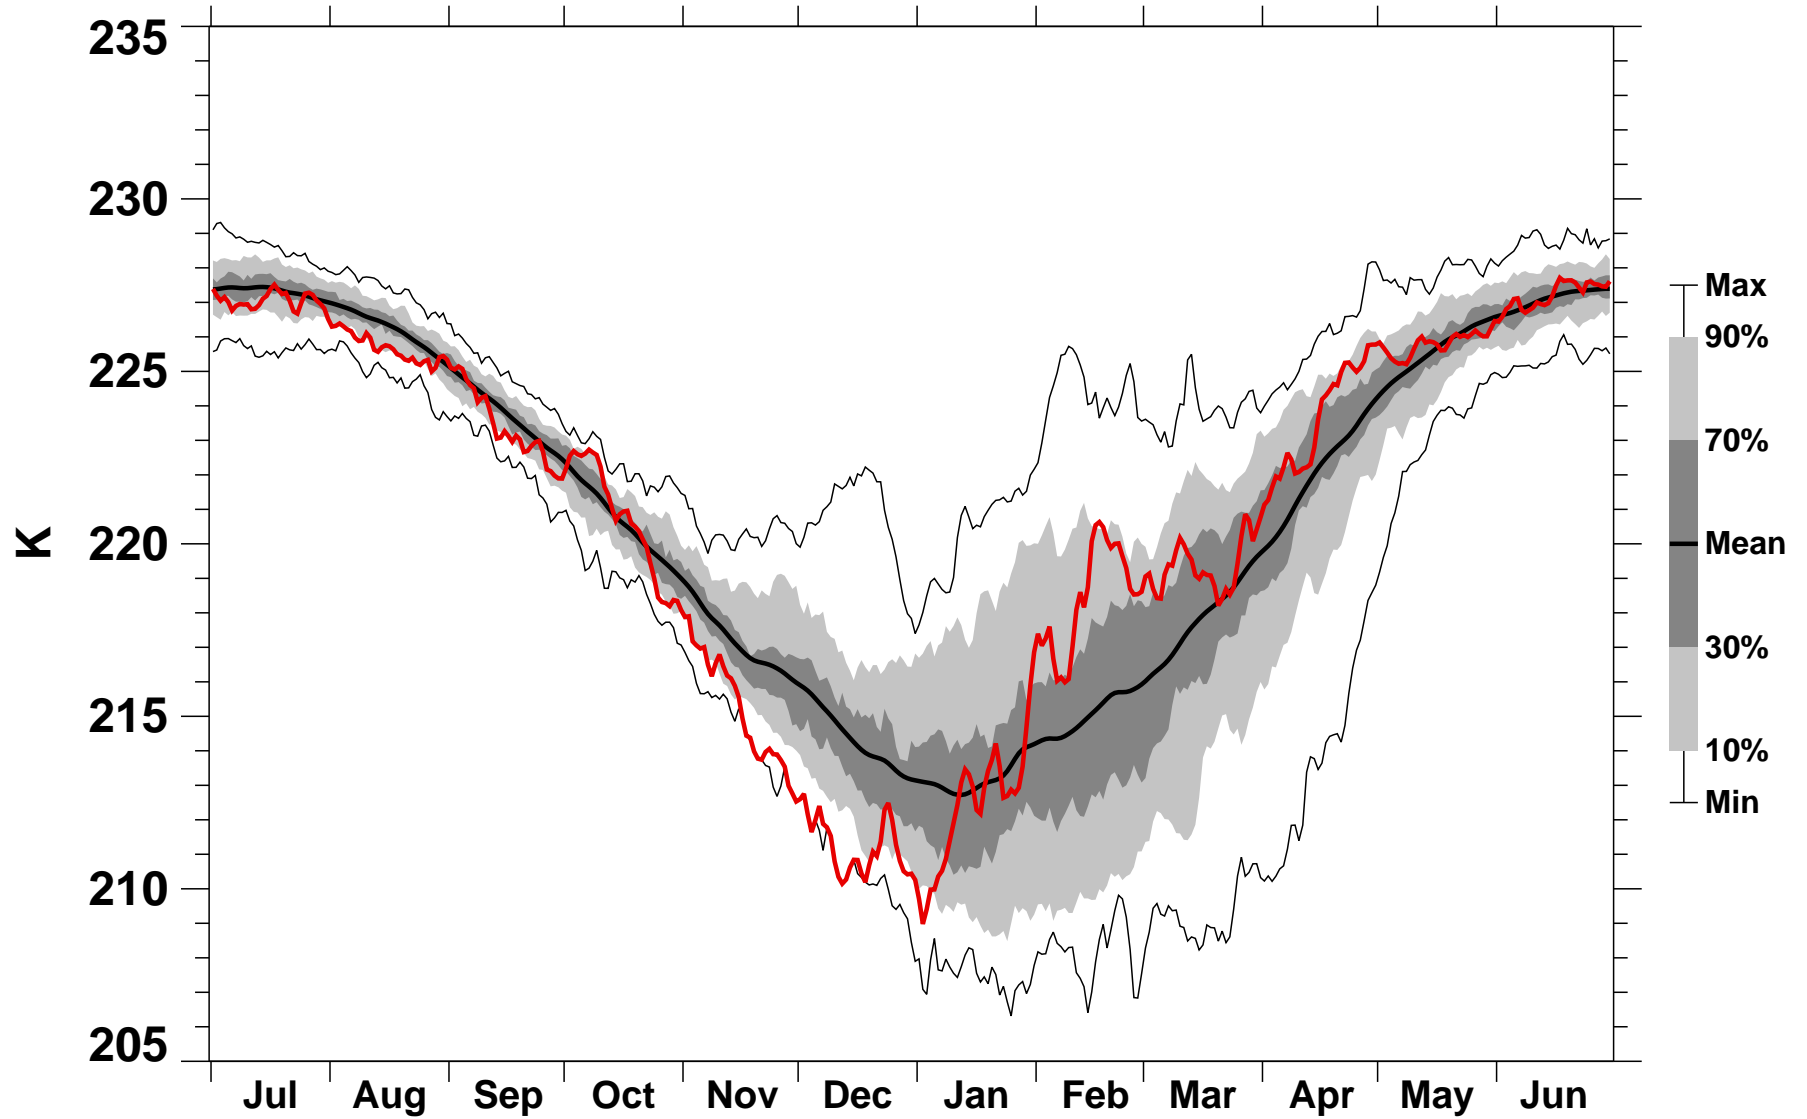

60-90°N Zonal Mean Temperature 150 hPa MERRA2

1978/1979–2022/2023

2011/2012