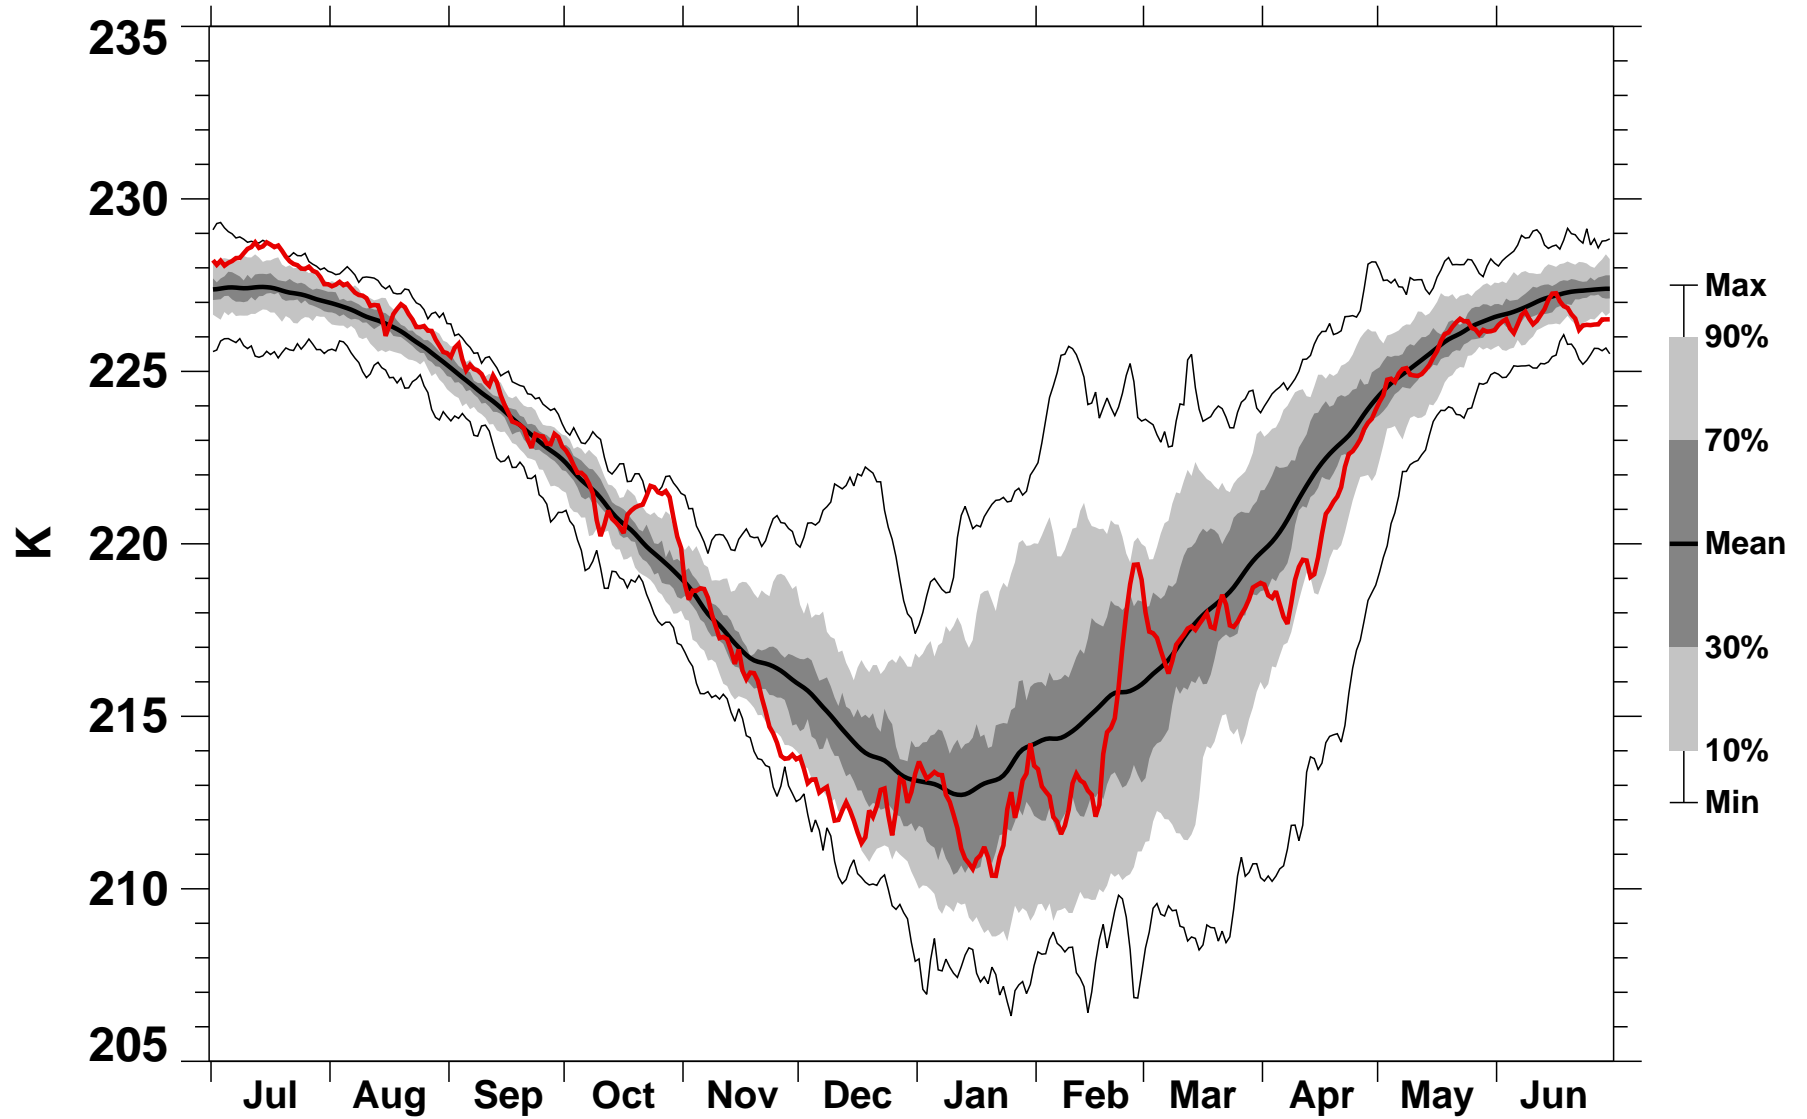

60-90°N Zonal Mean Temperature 150 hPa MERRA2

1978/1979–2022/2023

2006/2007