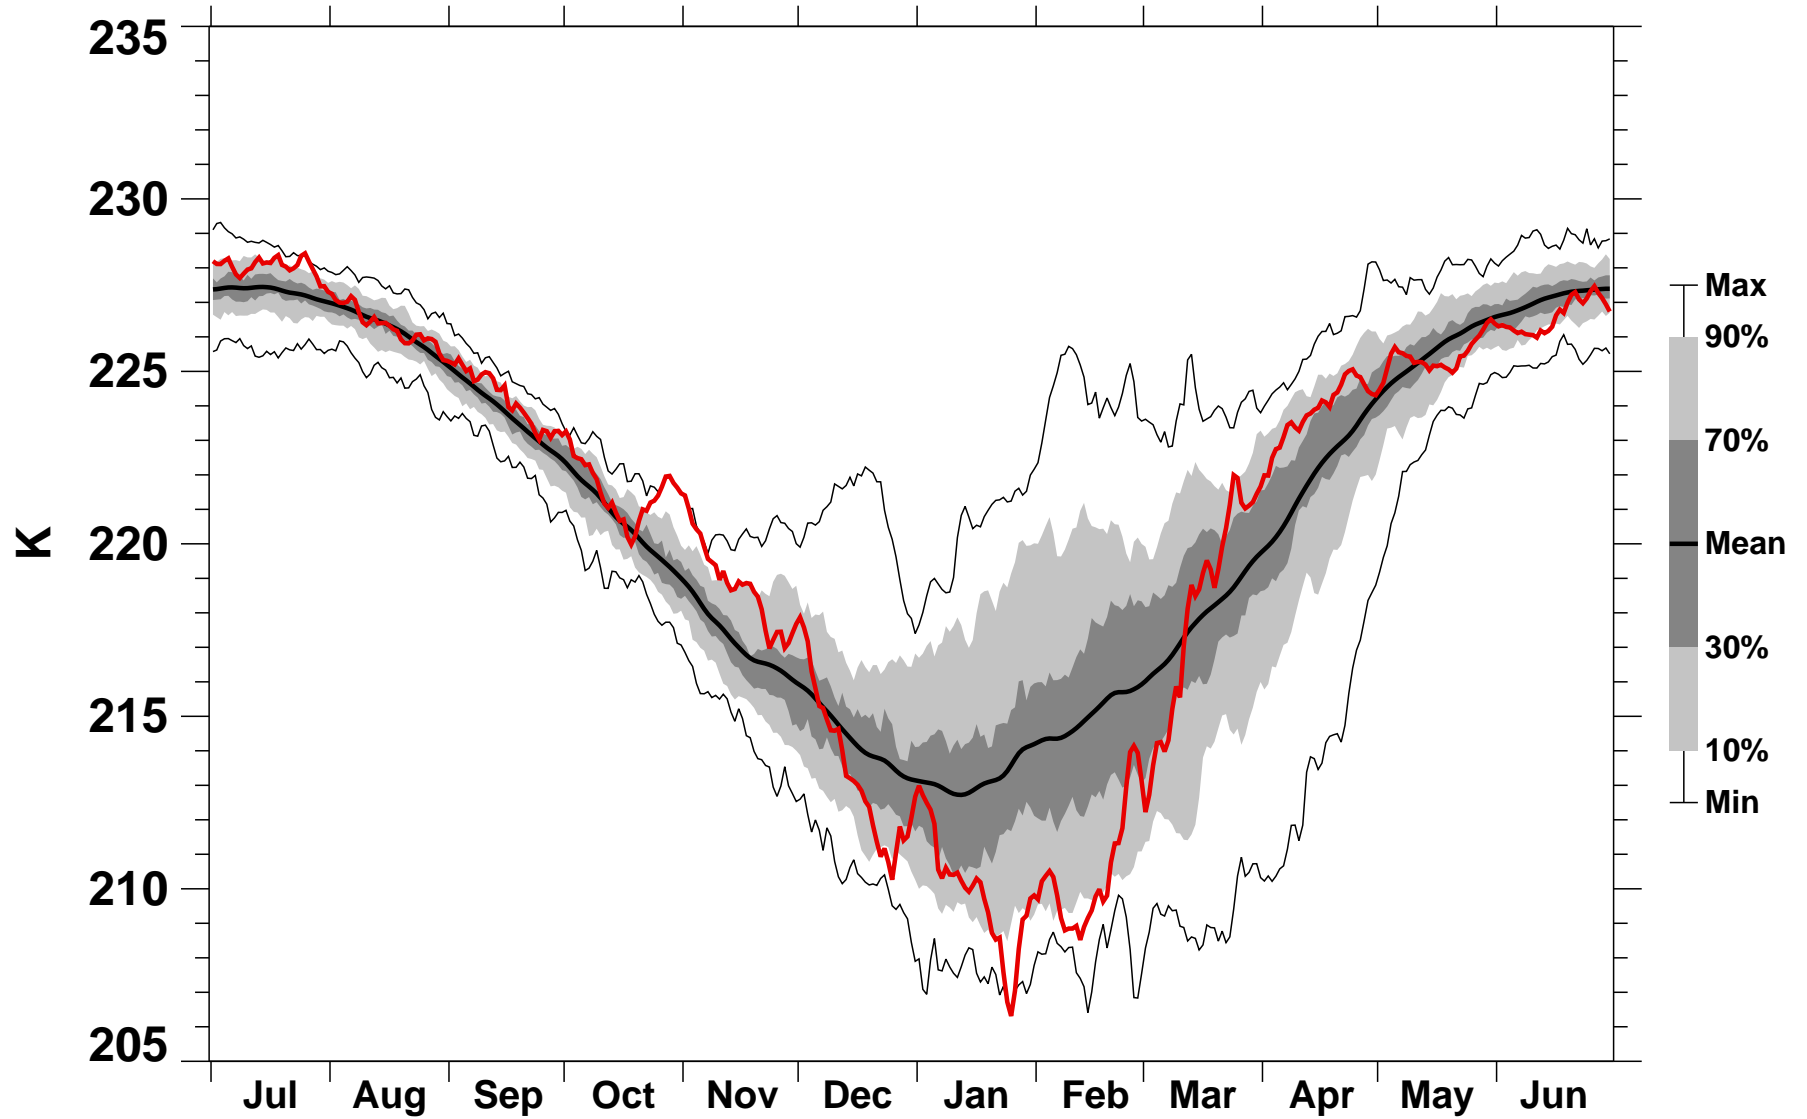

60-90°N Zonal Mean Temperature 150 hPa MERRA2

1978/1979–2022/2023

2004/2005