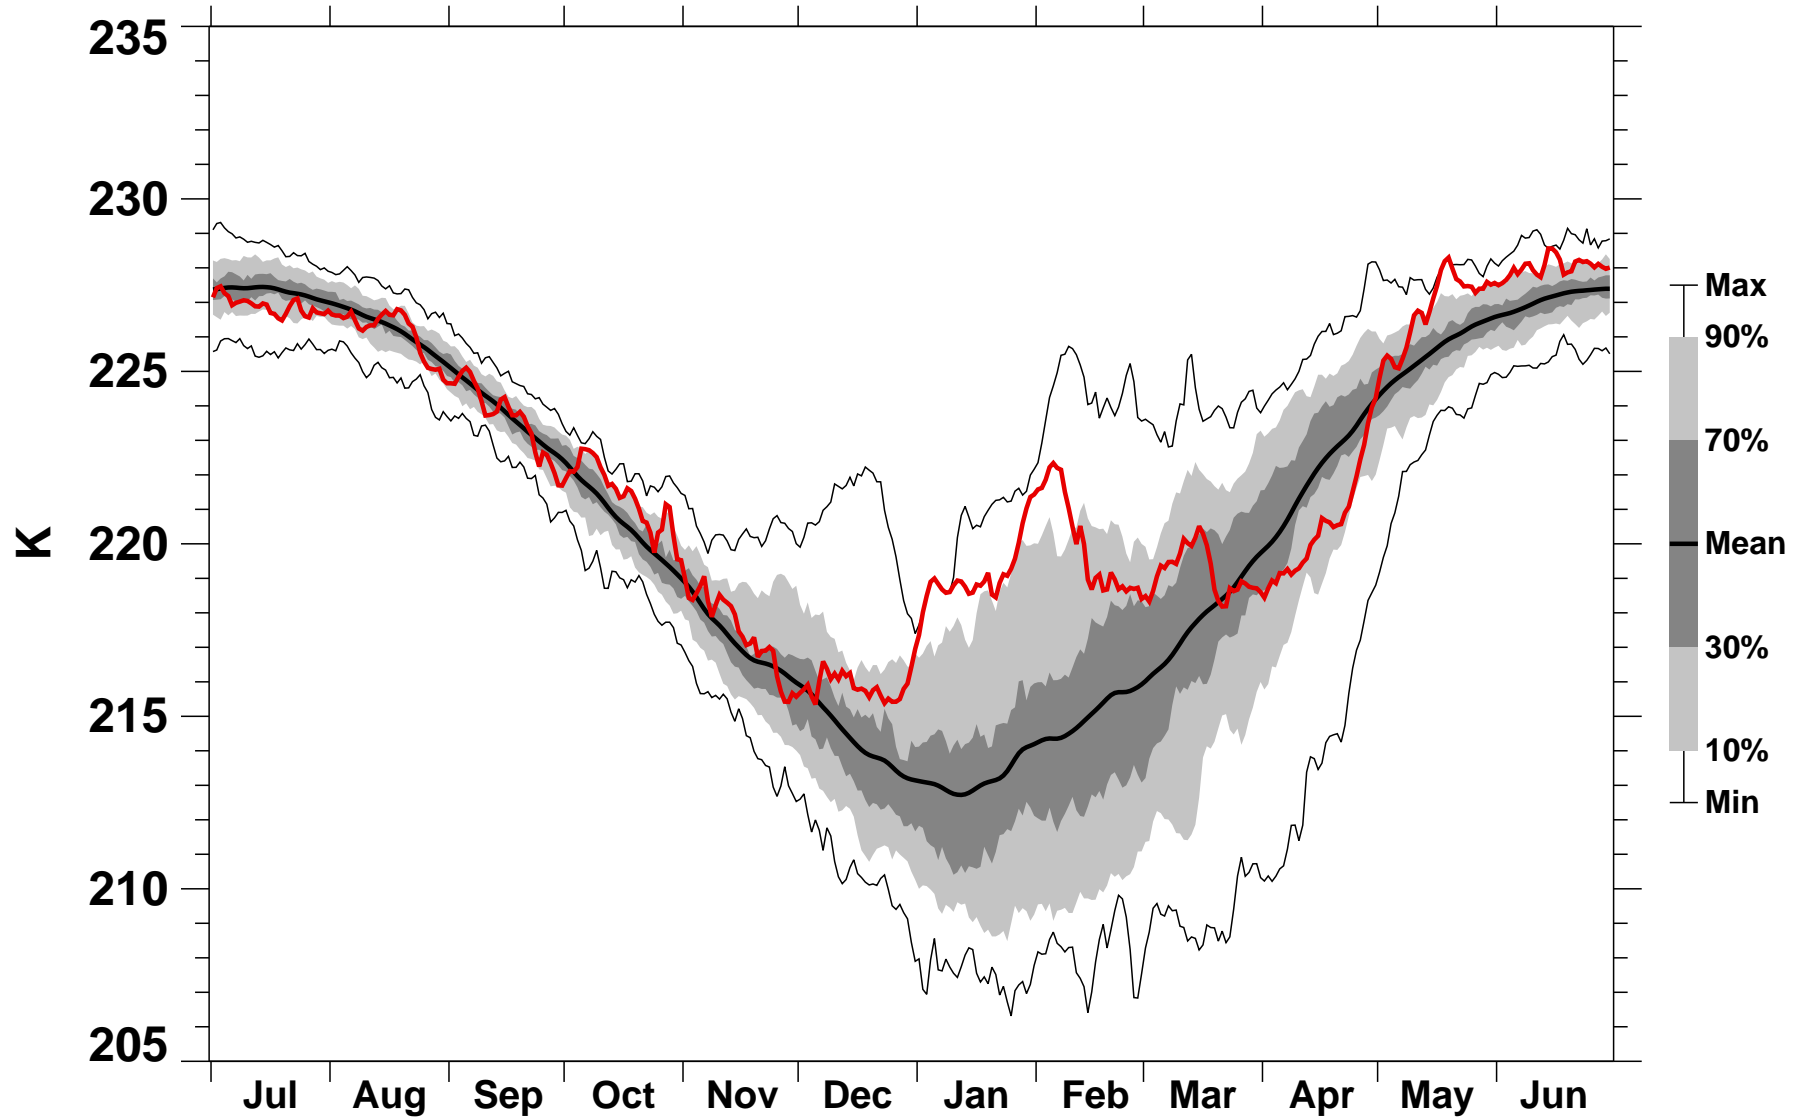

60-90°N Zonal Mean Temperature 150 hPa MERRA2

1978/1979–2022/2023

2003/2004