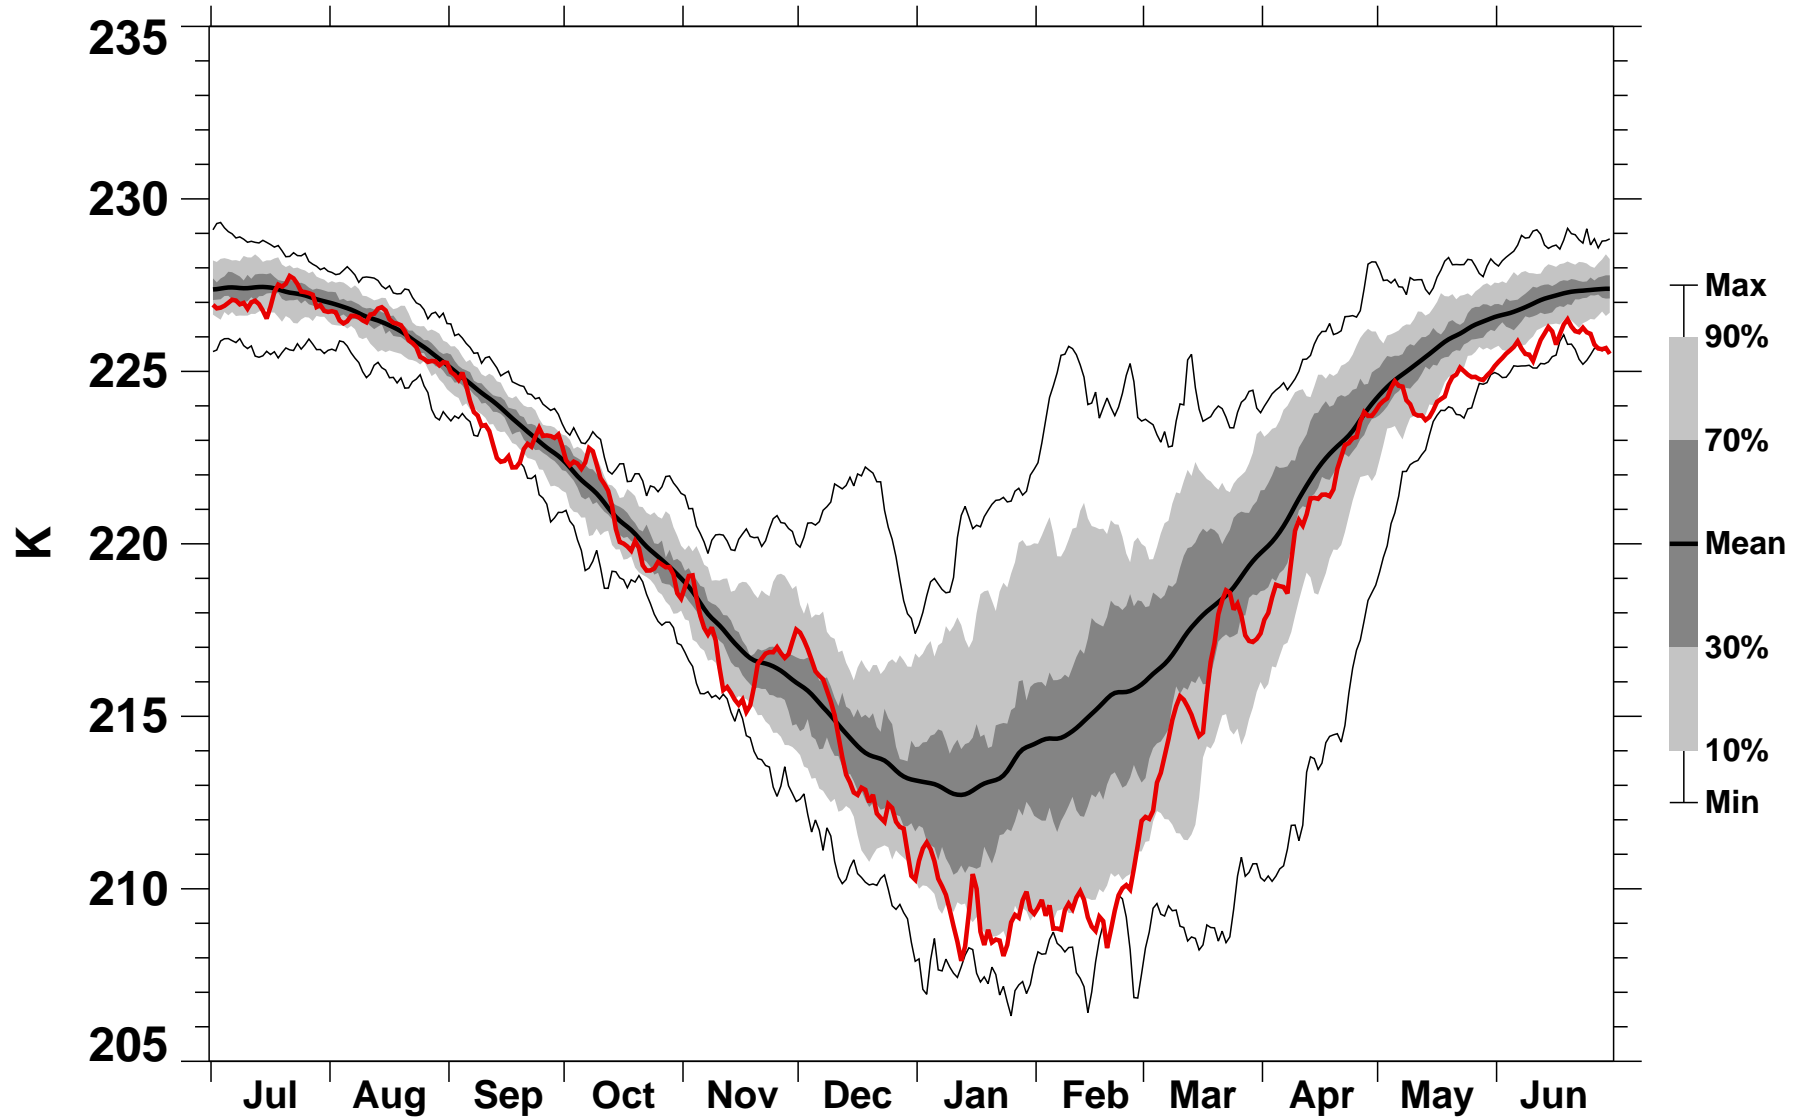

60-90°N Zonal Mean Temperature 150 hPa MERRA2

1978/1979–2022/2023

1999/2000