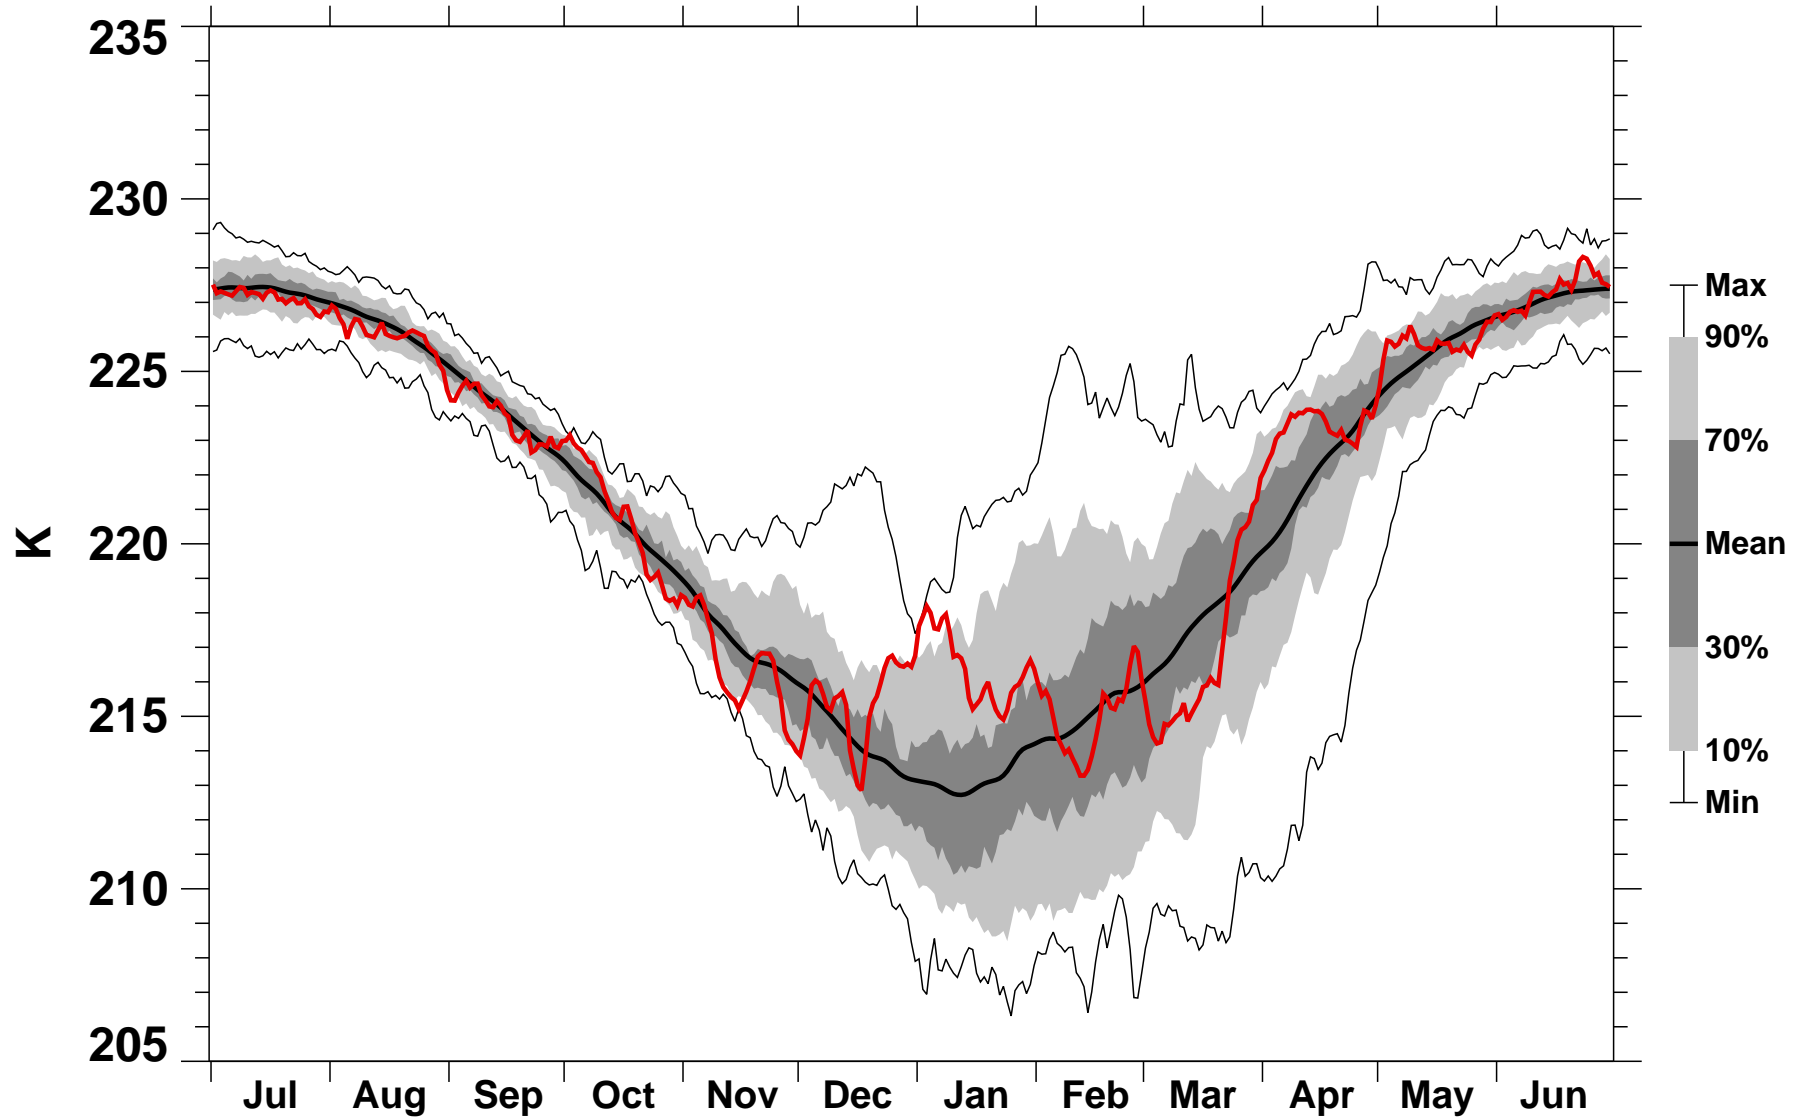

60-90°N Zonal Mean Temperature 150 hPa MERRA2

1978/1979–2022/2023

1997/1998